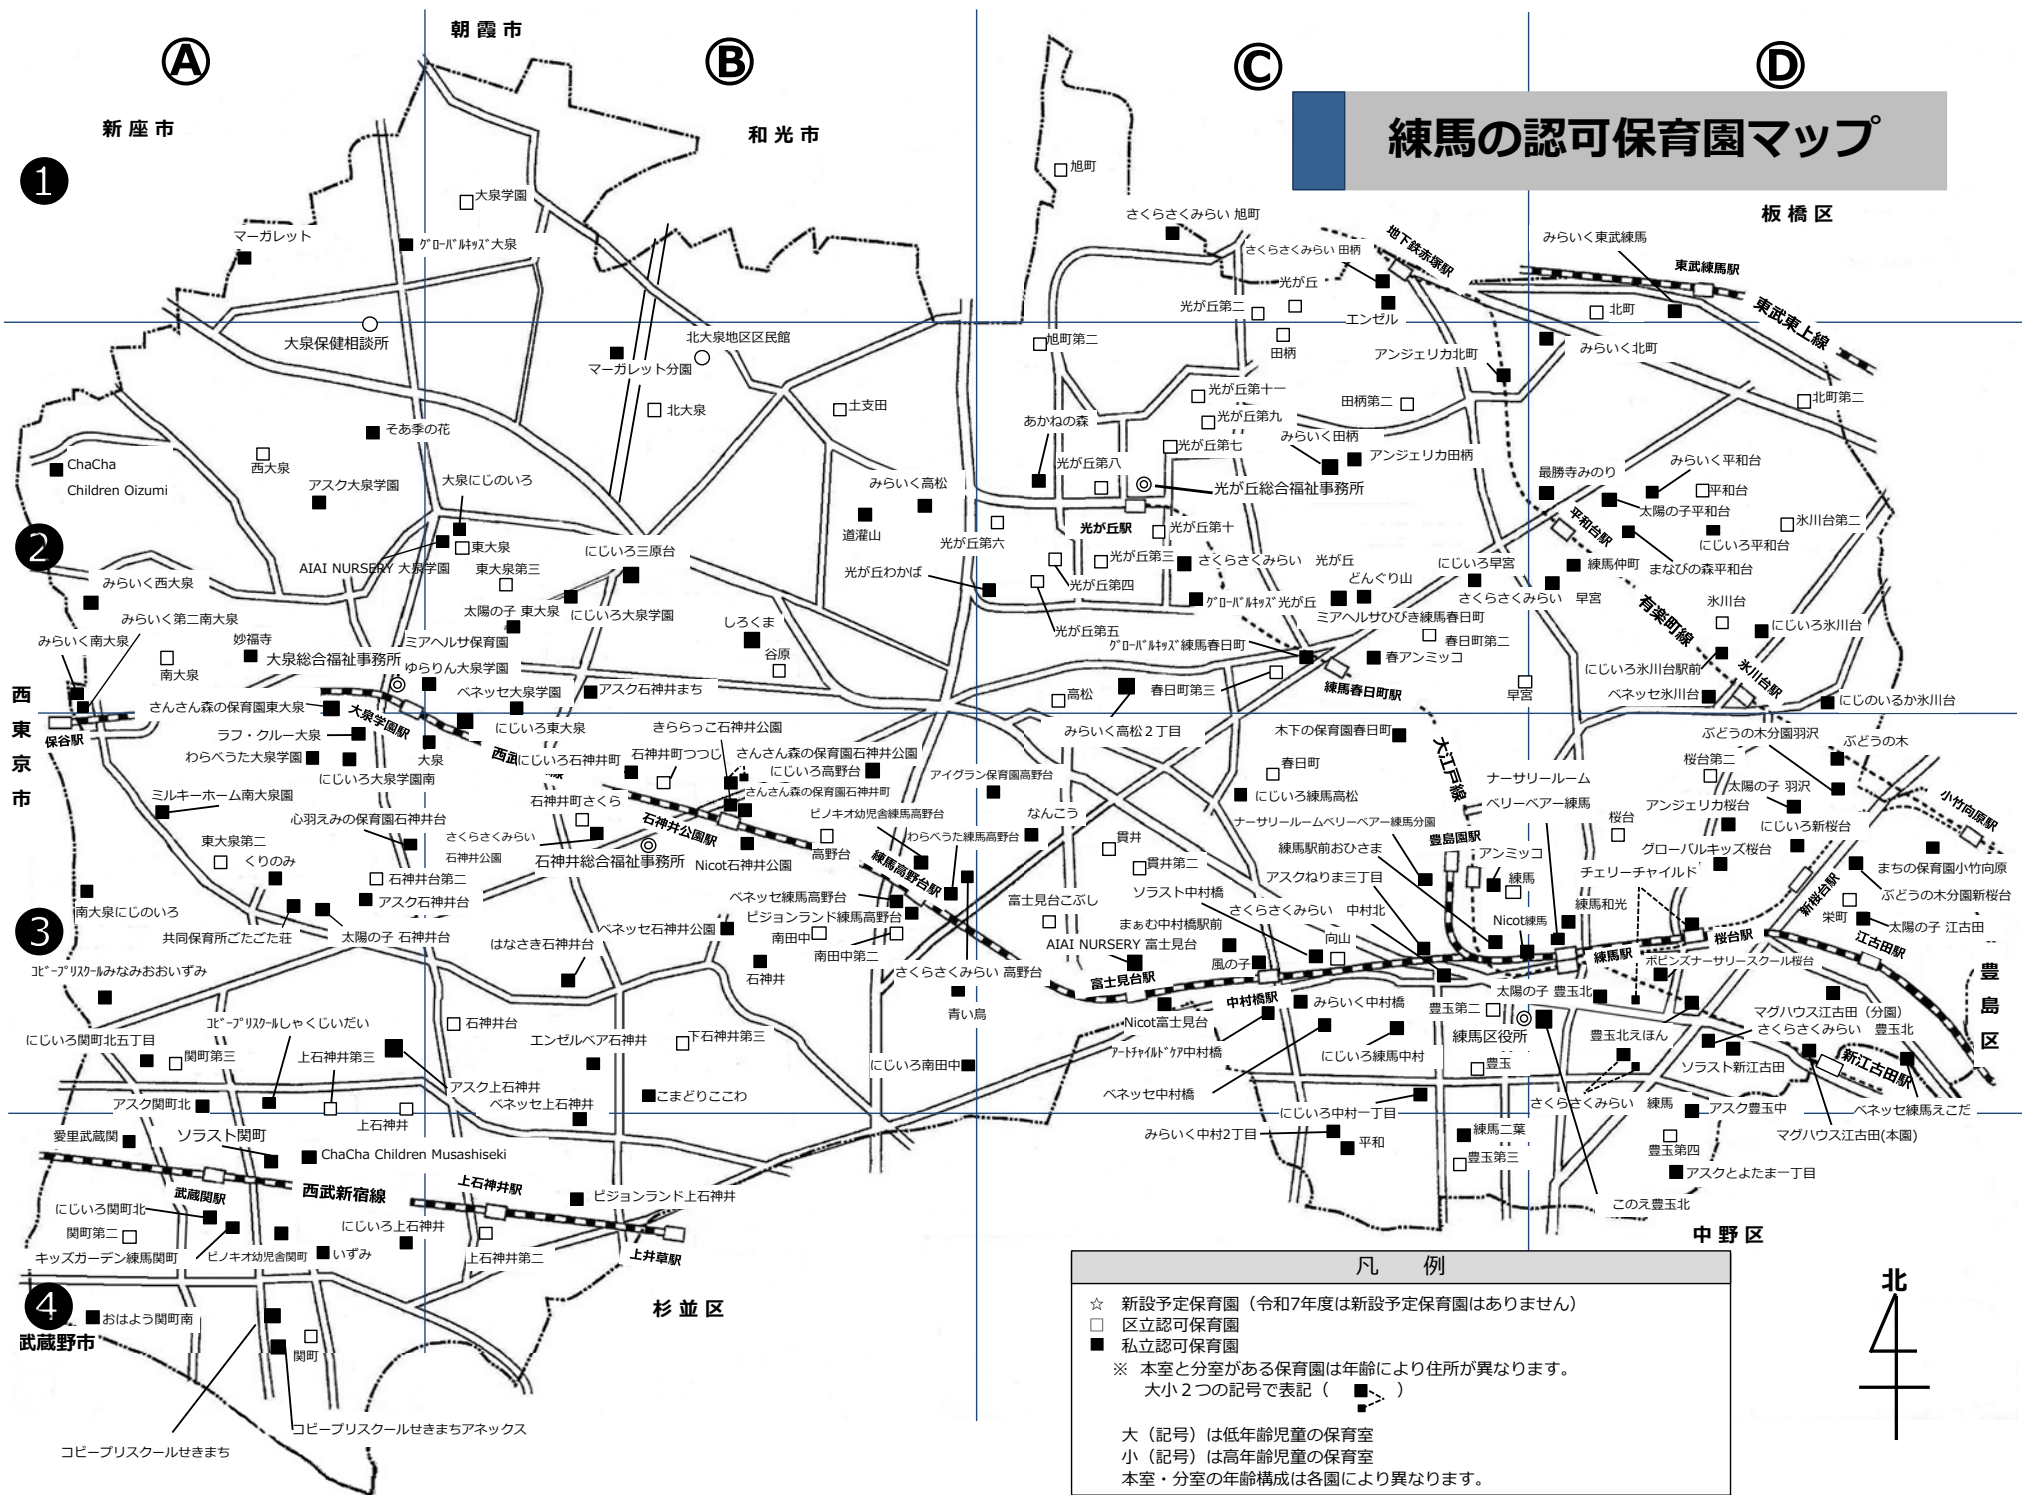

練馬の認可保育園マップ

| 凡例 | |
|--------|--|
| ☆ | 新設予定保育園 (令和7年度は新設予定保育園はありません) |
| □ | 区立認可保育園 |
| ■ | 私立認可保育園 |
| ※ | 本室と分室がある保育園は年齢により住所が異なります。 大小2つの記号で表記 (■) |
| 大 (記号) | は低年齢児童の保育室 |
| 小 (記号) | は高年齢児童の保育室 |
| | 本室・分室の年齢構成は各園により異なります。 |