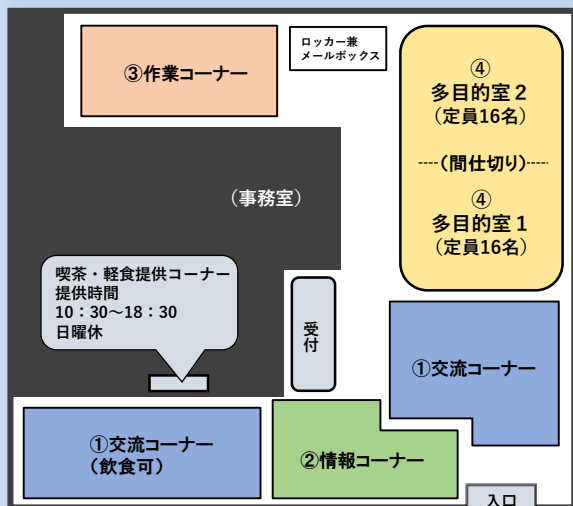

施設案内

①交流コーナー (予約不要・利用料無料)

簡単な打合せ、話し合いにご活用ください。
※喫茶・軽食提供コーナーがございます。

②情報コーナー (予約不要・利用料無料)

様々な地域活動の情報を知ることができるスペースです。
区民協働交流センターと区内17か所の区立施設に
チラシ・ポスター等の掲示ができます。

③作業コーナー (予約不要・一部有料機器あり)

チラシ・ポスター・資料の作成にご活用ください。
作業台の用意もございます。

【設置機器】

- ▶ 複写機 (白黒)
- ▶ 拡大複写機 (カラー)
- ▶ 大型ホチキス
- ▶ 大型穴あけパンチ
- ▶ 印刷機 (白黒)
- ▶ 紙折り機
- ▶ シュレッダー

④多目的室1・2 (要予約・有料)

会議・打合せ・各種講座などにご活用ください。
※詳しい利用手続きや使用料等は練馬区立区民・産業
プラザのホームページをご確認ください。

区民協働交流センターに ぜひ団体登録を！！

登録団体の特典

- ・地域活動保険 (中面参照) が適用対象となります。
(一部条件があります)
- ・つながるカレッジねりま (中面参照) の
ポータルサイト等に団体情報の掲載ができます。
- ・多目的室を6か月前から申込できます。
- ・ロッカー兼メールボックスを利用できます。
(希望者が多い場合は抽選となります)
- ・作業コーナーの使用について、予約ができます。

登録の要件

町会・自治会、特定非営利活動法人、ボランティア団体
などで公益的な活動を行う団体であること

詳細は「つながる窓口」区民協働交流センターまで！！

つながる窓口

練馬区立区民・産業プラザ 区民協働交流センター

電話：03-6757-2025

住所：東京都練馬区練馬1-17-1 Coconeri 3階
西武池袋線/都営大江戸線 練馬駅北口 徒歩1分

開館日：通年 ※年末年始 (12/29~1/3) は休館

開館時間：午前9時から午後10時まで
(イベント等で臨時休館することがあります)

練馬区内の公益的な活動の支援と協働の推進を図ることを目的に設置した施設です。
地域活動に関する相談の場、活動の場、相互交流の場、情報発信の場、活動に興味
がある方の情報収集の場としてご活用ください。