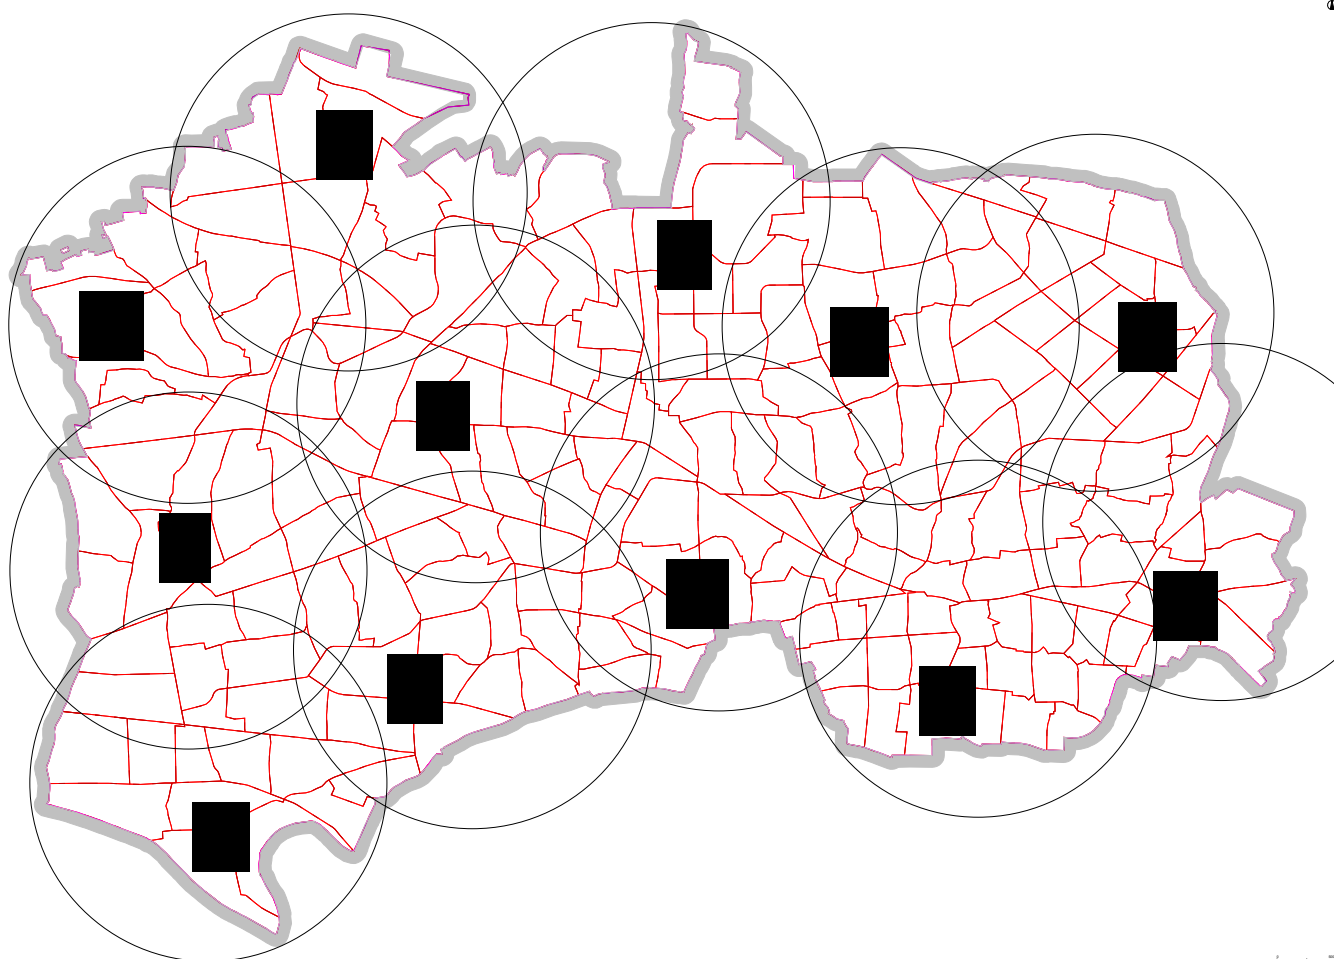

測定場所

空間放射線量

学校

	田柄第二小学校
	仲町小学校
	下石神井第三保育園
	泉新小学校
	大泉南小学校

保育園

	貫井保育園
	栄町保育園
	関町保育園
	大泉学園保育園（仮園舎）
	旭町第二保育園

公園

	こもれび児童遊園
	西大泉ふよう児童遊園

測定地点図

半径 1.5 km