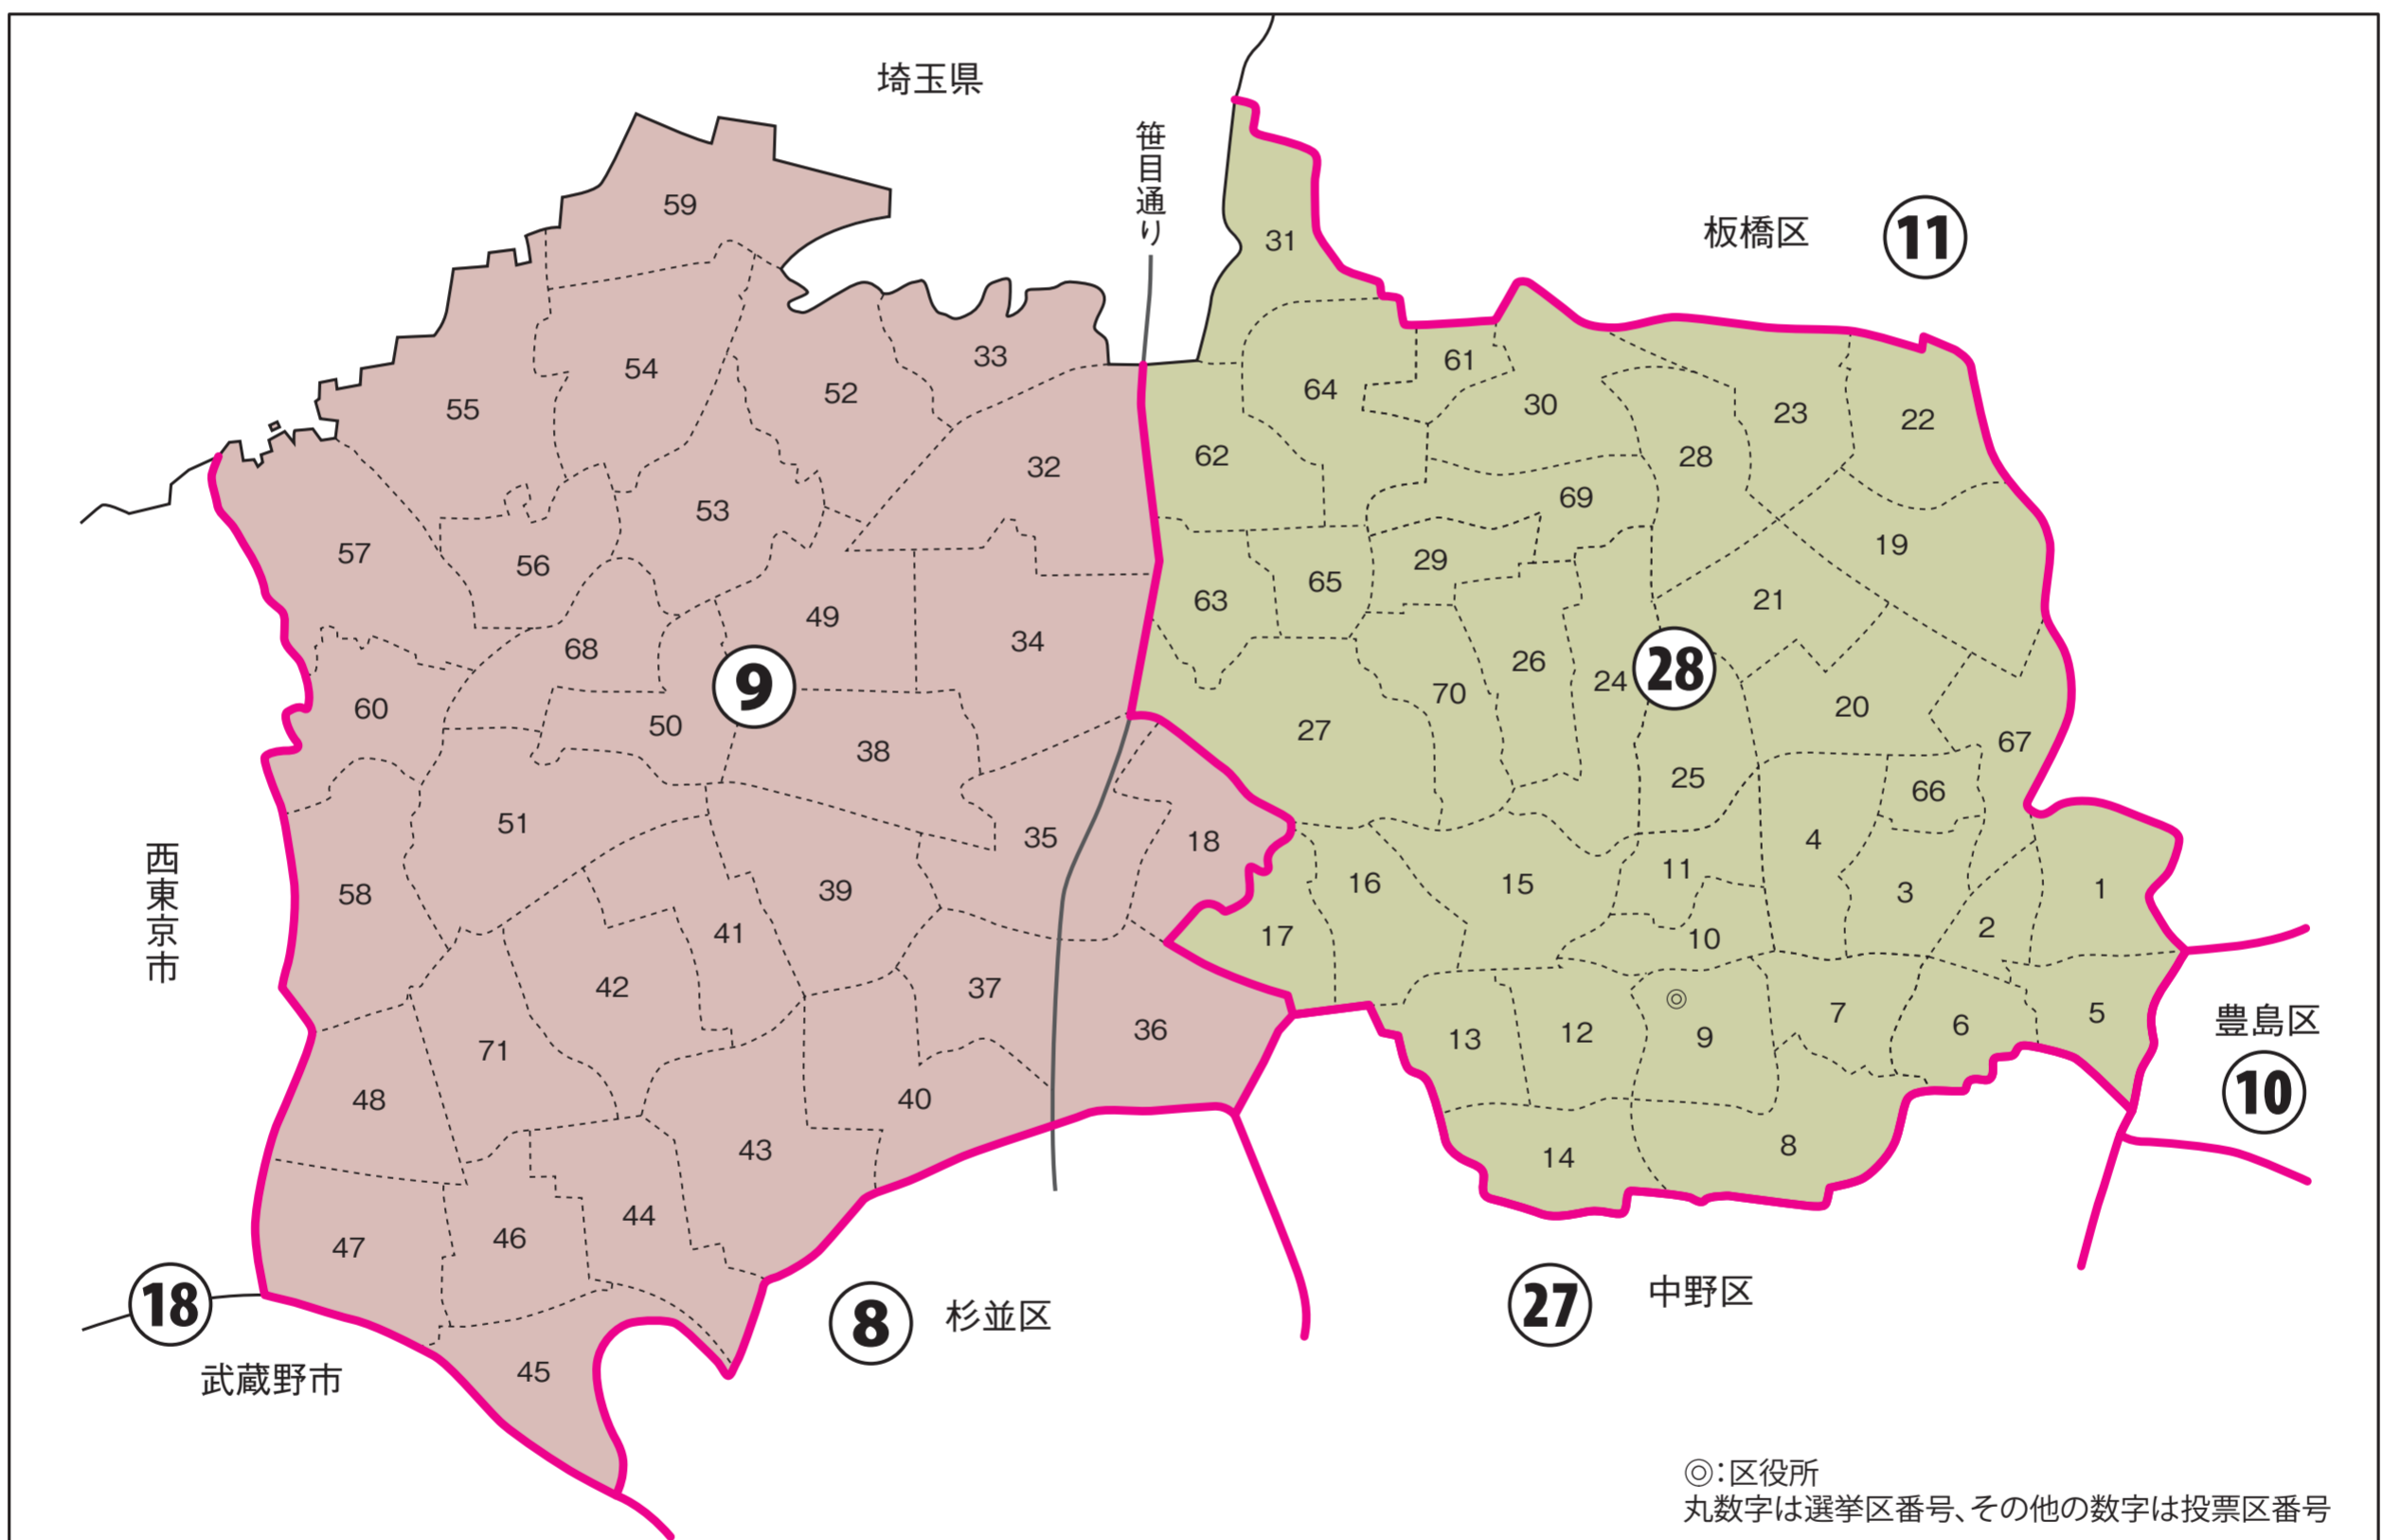

衆議院議員選挙小選挙区図

衆議院議員選挙の小選挙区が改定されました。
次の衆議院議員総選挙からは、新しい選挙区で選挙が行われます。

[改定前]

◎:区役所
丸数字は選挙区番号、その他の数字は投票区番号

[改定後]

◎:区役所
丸数字は選挙区番号、その他の数字は投票区番号

第28区の区域

旭丘1丁目、旭丘2丁目、小竹町1丁目、小竹町2丁目、栄町、羽沢1丁目～3丁目、豊玉上1丁目、豊玉上2丁目、豊玉中1丁目～4丁目、豊玉南1丁目～3丁目、豊玉北1丁目～6丁目、中村1丁目～3丁目、中村南1丁目～3丁目、中村北1丁目～4丁目、桜台1丁目～6丁目、練馬1丁目～4丁目、向山1丁目～4丁目、貫井1丁目～3丁目、貫井4丁目(28番、29番4号、29番8号から29番22号まで、30番9号、30番10号、44番から46番まで、47番18号から47番48号まで、47番50号から47番52号までを除く。)、貫井5丁目、錦1丁目、錦2丁目、氷川台1丁目～4丁目、平和台1丁目～4丁目、早宮1丁目～4丁目、春日町1丁目～6丁目、高松1丁目～5丁目、北町1丁目～8丁目、田柄1丁目～5丁目、光が丘1丁目～7丁目、旭町1丁目～3丁目、富士見台3丁目(20番6号から20番10号まで、38番から46番まで、47番5号から47番7号まで、55番6号から55番17号まで、56番から63番までを除く。)、谷原1丁目

第9区の区域

第28区に属さない区域