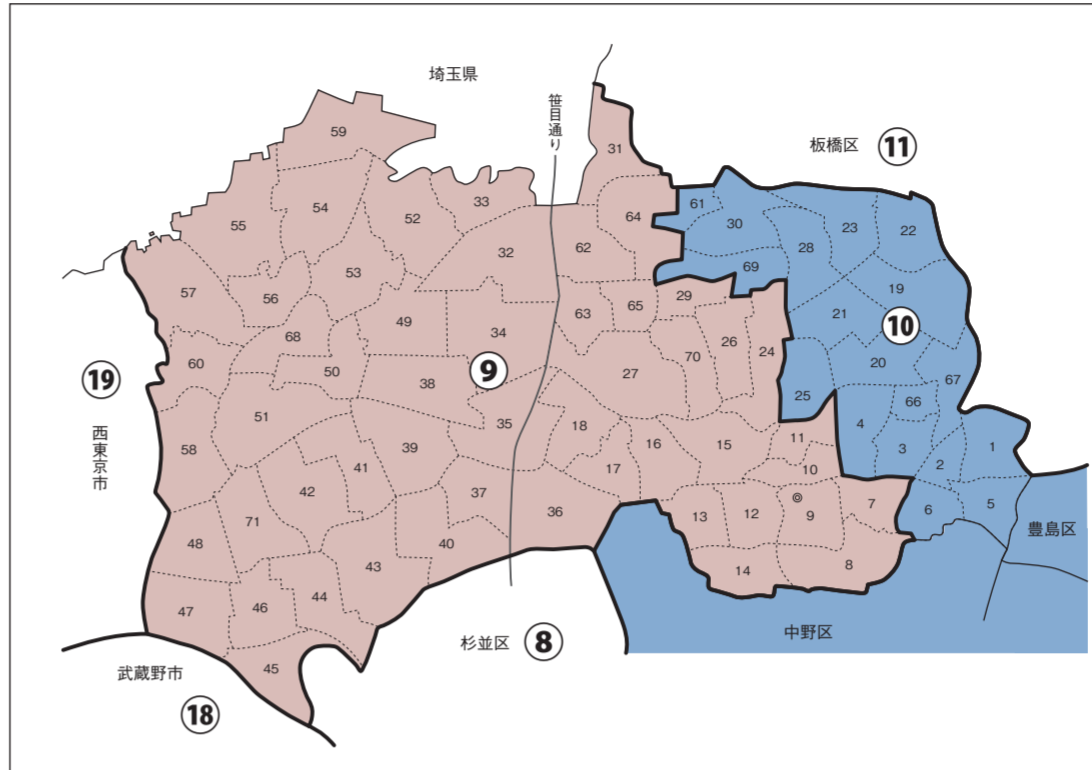

衆議院議員選挙小選挙区図

衆議院議員選挙の小選挙区が改定されました。
次の衆議院議員総選挙からは、新しい選挙区で選挙が行われます。

[改定前]

◎:区役所
丸数字は選挙区番号、その他の数字は投票区番号

[改定後]

◎:区役所
丸数字は選挙区番号、その他の数字は投票区番号

第28区の区域

旭丘1丁目、旭丘2丁目、小竹町1丁目、小竹町2丁目、栄町、羽沢1丁目～3丁目、豊玉上1丁目、豊玉上2丁目、豊玉中1丁目～4丁目、豊玉南1丁目～3丁目、豊玉北1丁目～6丁目、中村1丁目～3丁目、中村南1丁目～3丁目、中村北1丁目～4丁目、桜台1丁目～6丁目、練馬1丁目～4丁目、向山1丁目～4丁目、貫井1丁目～3丁目、貫井4丁目(28番、29番4号、29番8号から29番22号まで、30番9号、30番10号、44番から46番まで、47番18号から47番48号まで、47番50号から47番52号までを除く。)、貫井5丁目、錦1丁目、錦2丁目、氷川台1丁目～4丁目、平和台1丁目～4丁目、早宮1丁目～4丁目、春日町1丁目～6丁目、高松1丁目～5丁目、北町1丁目～8丁目、田柄1丁目～5丁目、光が丘1丁目～7丁目、旭町1丁目～3丁目、富士見台3丁目(20番6号から20番10号まで、38番から46番まで、47番5号から47番7号まで、55番6号から55番17号まで、56番から63番までを除く。)、谷原1丁目

第9区の区域

第28区に属さない区域