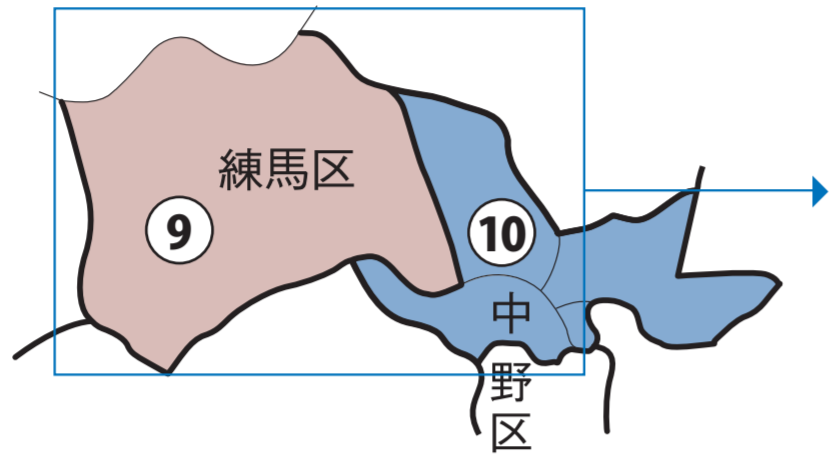

衆議院議員選挙小選挙区図

衆議院議員選挙の小選挙区が改定されました。
次の衆議院議員総選挙からは、新しい選挙区で選挙が行われます。

[改定前]

◎:区役所
丸数字は選挙区番号、その他の数字は投票区番号

[改定後]

◎:区役所
丸数字は選挙区番号、その他の数字は投票区番号

第28区の区域

旭丘1丁目、旭丘2丁目、小竹町1丁目、小竹町2丁目、栄町、羽沢1丁目～3丁目、豊玉上1丁目、豊玉上2丁目、豊玉中1丁目～4丁目、豊玉南1丁目～3丁目、豊玉北1丁目～6丁目、中村1丁目～3丁目、中村南1丁目～3丁目、中村北1丁目～4丁目、桜台1丁目～6丁目、練馬1丁目～4丁目、向山1丁目～4丁目、貫井1丁目～3丁目、貫井4丁目(28番、29番4号、29番8号から29番22号まで、30番9号、30番10号、44番から46番まで、47番18号から47番48号まで、47番50号から47番52号までを除く。)、貫井5丁目、錦1丁目、錦2丁目、氷川台1丁目～4丁目、平和台1丁目～4丁目、早宮1丁目～4丁目、春日町1丁目～6丁目、高松1丁目～5丁目、北町1丁目～8丁目、田柄1丁目～5丁目、光が丘1丁目～7丁目、旭町1丁目～3丁目、富士見台3丁目(20番6号から20番10号まで、38番から46番まで、47番5号から47番7号まで、55番6号から55番17号まで、56番から63番までを除く。)、谷原1丁目

第9区の区域

第28区に属さない区域