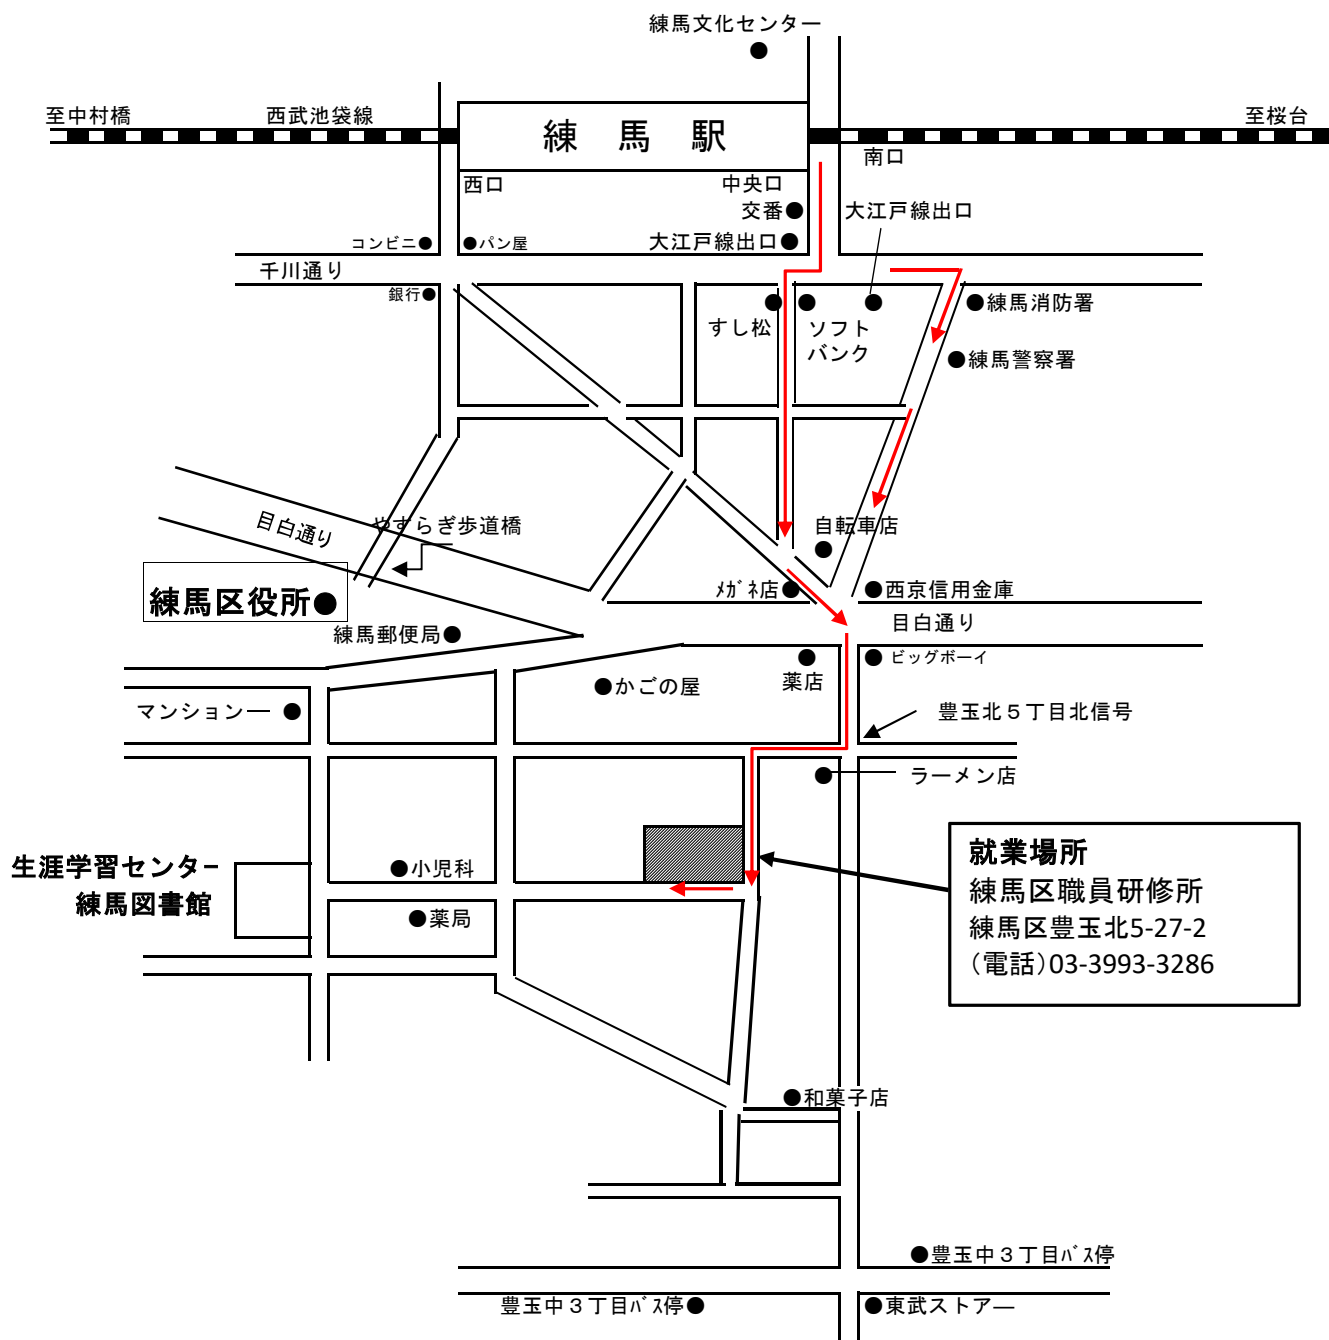

就業場所 案内地図

就業場所
 練馬区職員研修所
 練馬区豊玉北5-27-2
 (電話)03-3993-3286

《主な交通機関》

西武池袋線「練馬駅」下車	徒歩約8分
都営大江戸線「練馬駅」下車	徒歩約8分
荻窪駅北口から練馬駅行「練馬駅」下車	徒歩約6分