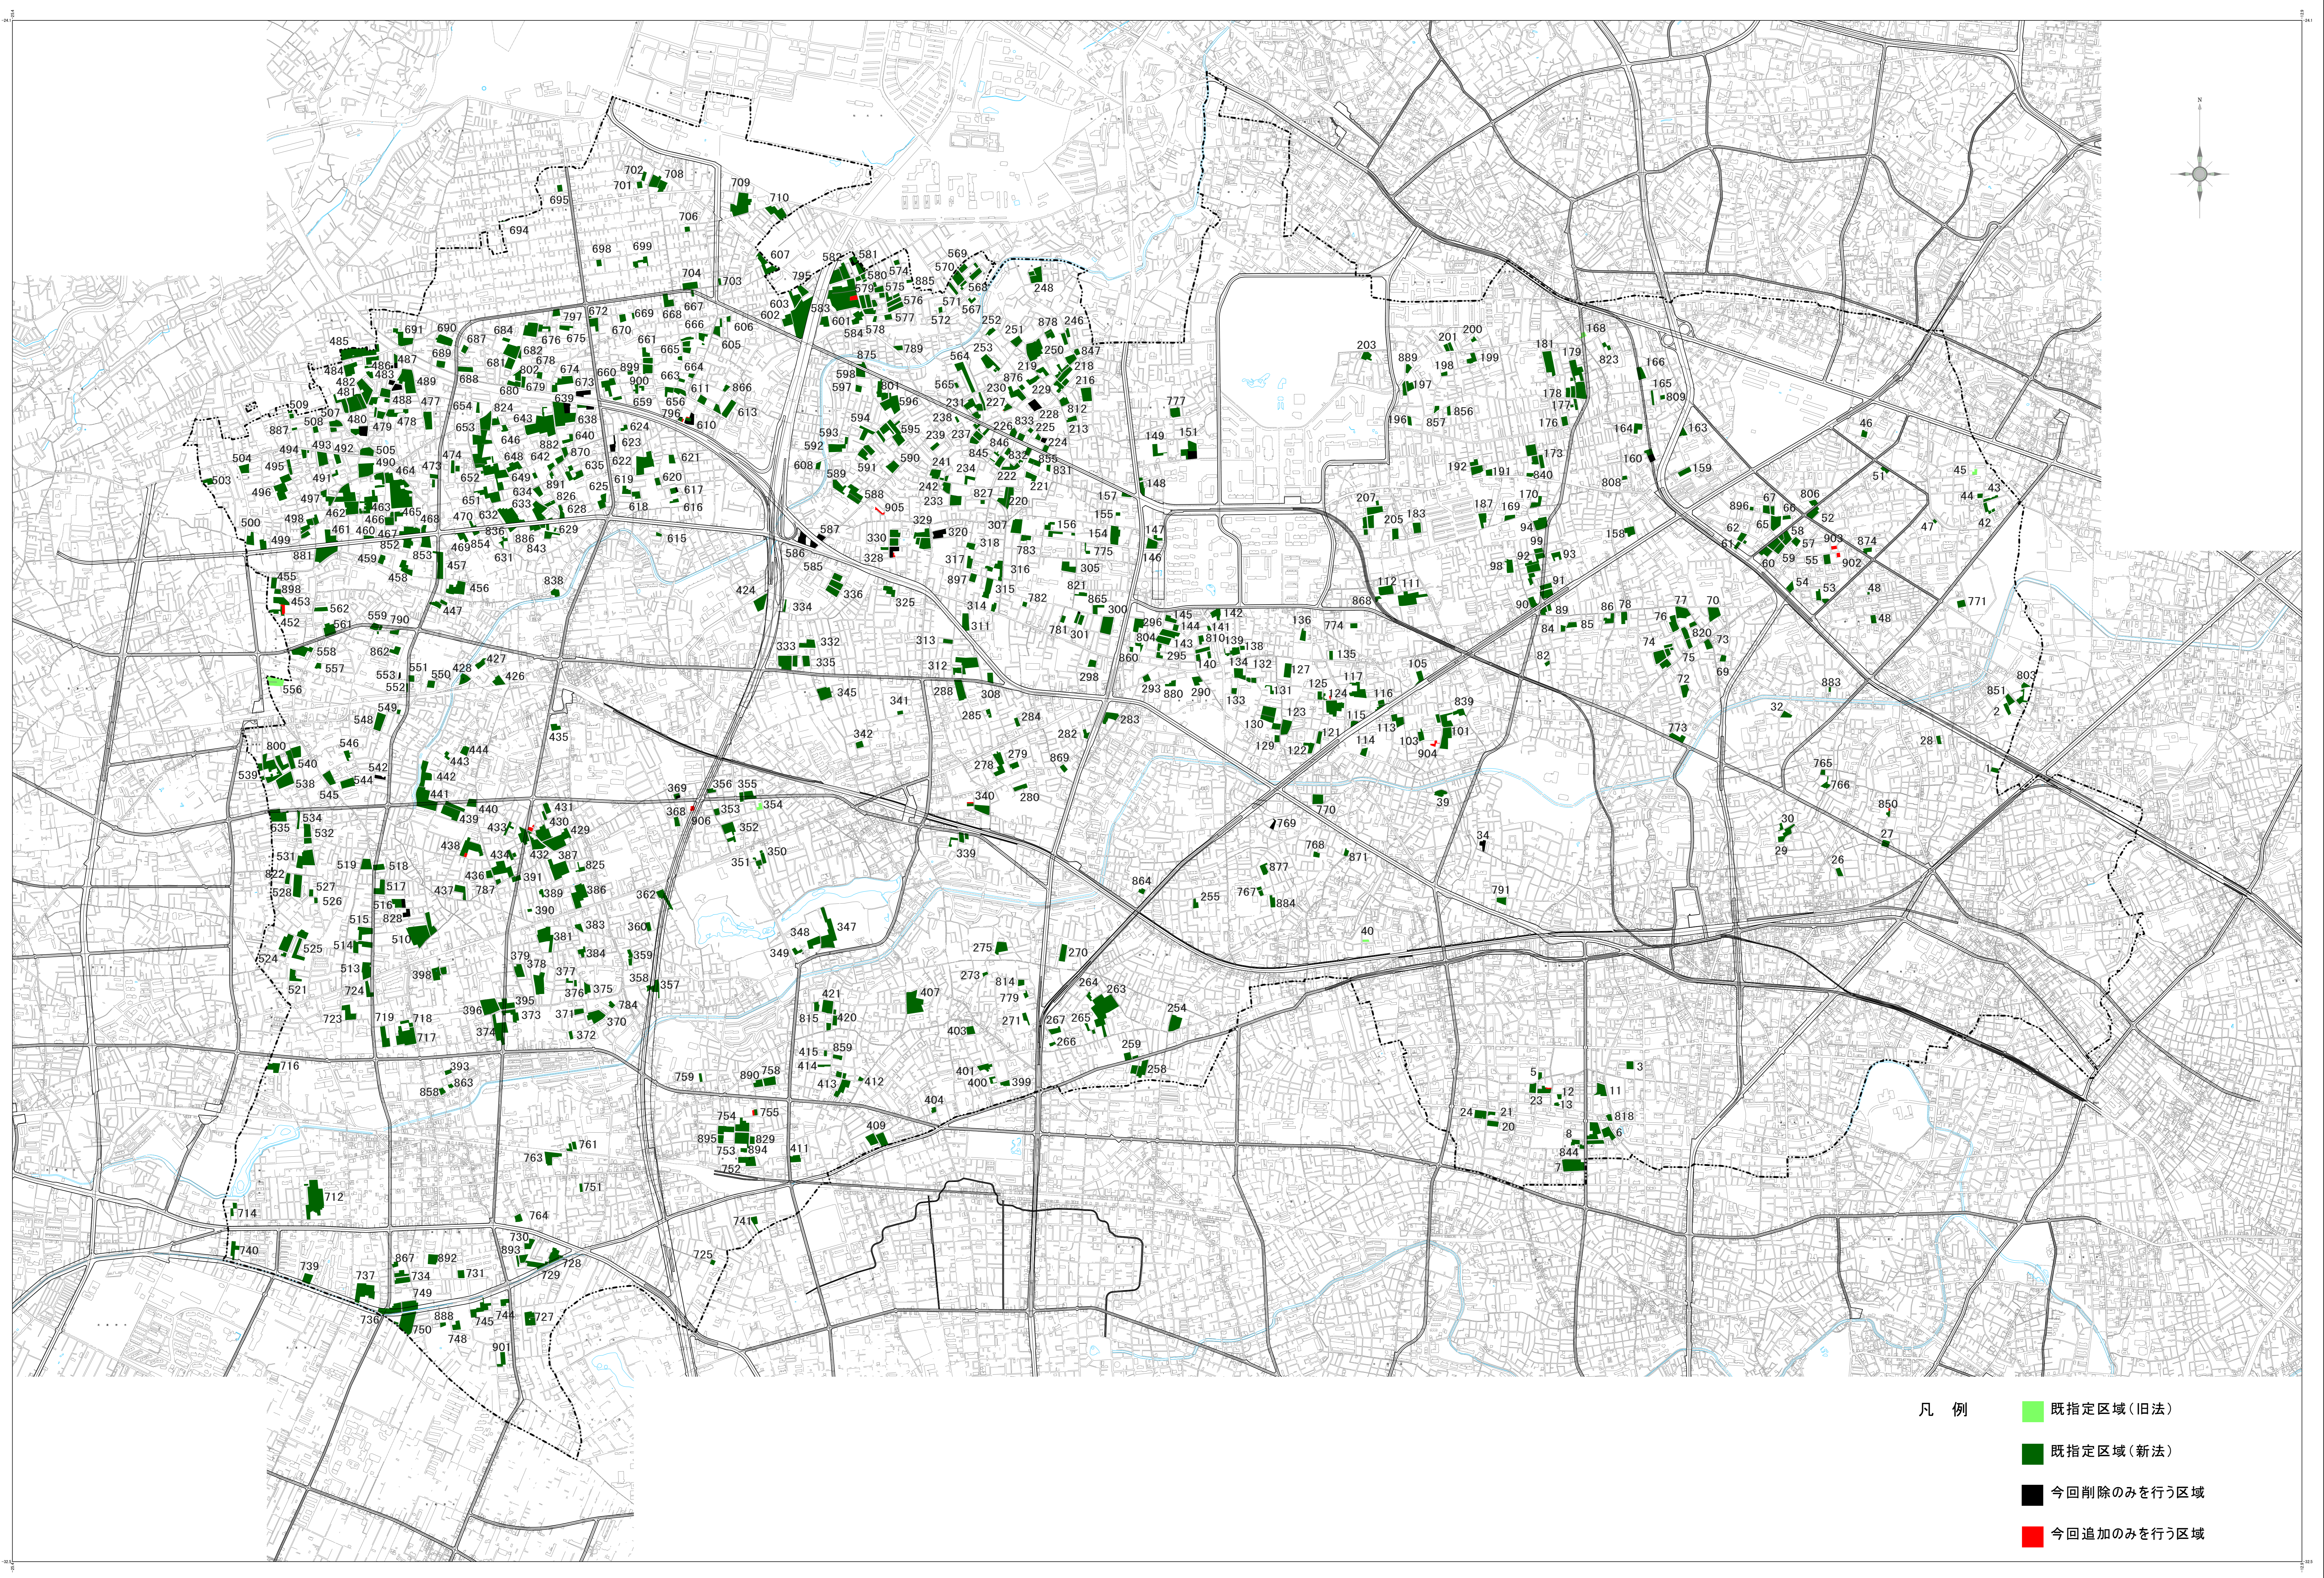

東京都市計画生産緑地地区総括図(練馬区決定)

- 凡例
- 既指定区域(旧法)
 - 既指定区域(新法)
 - 今回削除のみを行う区域
 - 今回追加のみを行う区域

この地図は、東京都知事の承認を受けて、東京都縮尺2,500分の1地形図を利用して作成したものである。(承認番号)3都市基交著第17号
 (承認番号)3都市基街都第231号、令和3年12月9日 (承認番号)3都市基交都第60号、令和3年12月24日