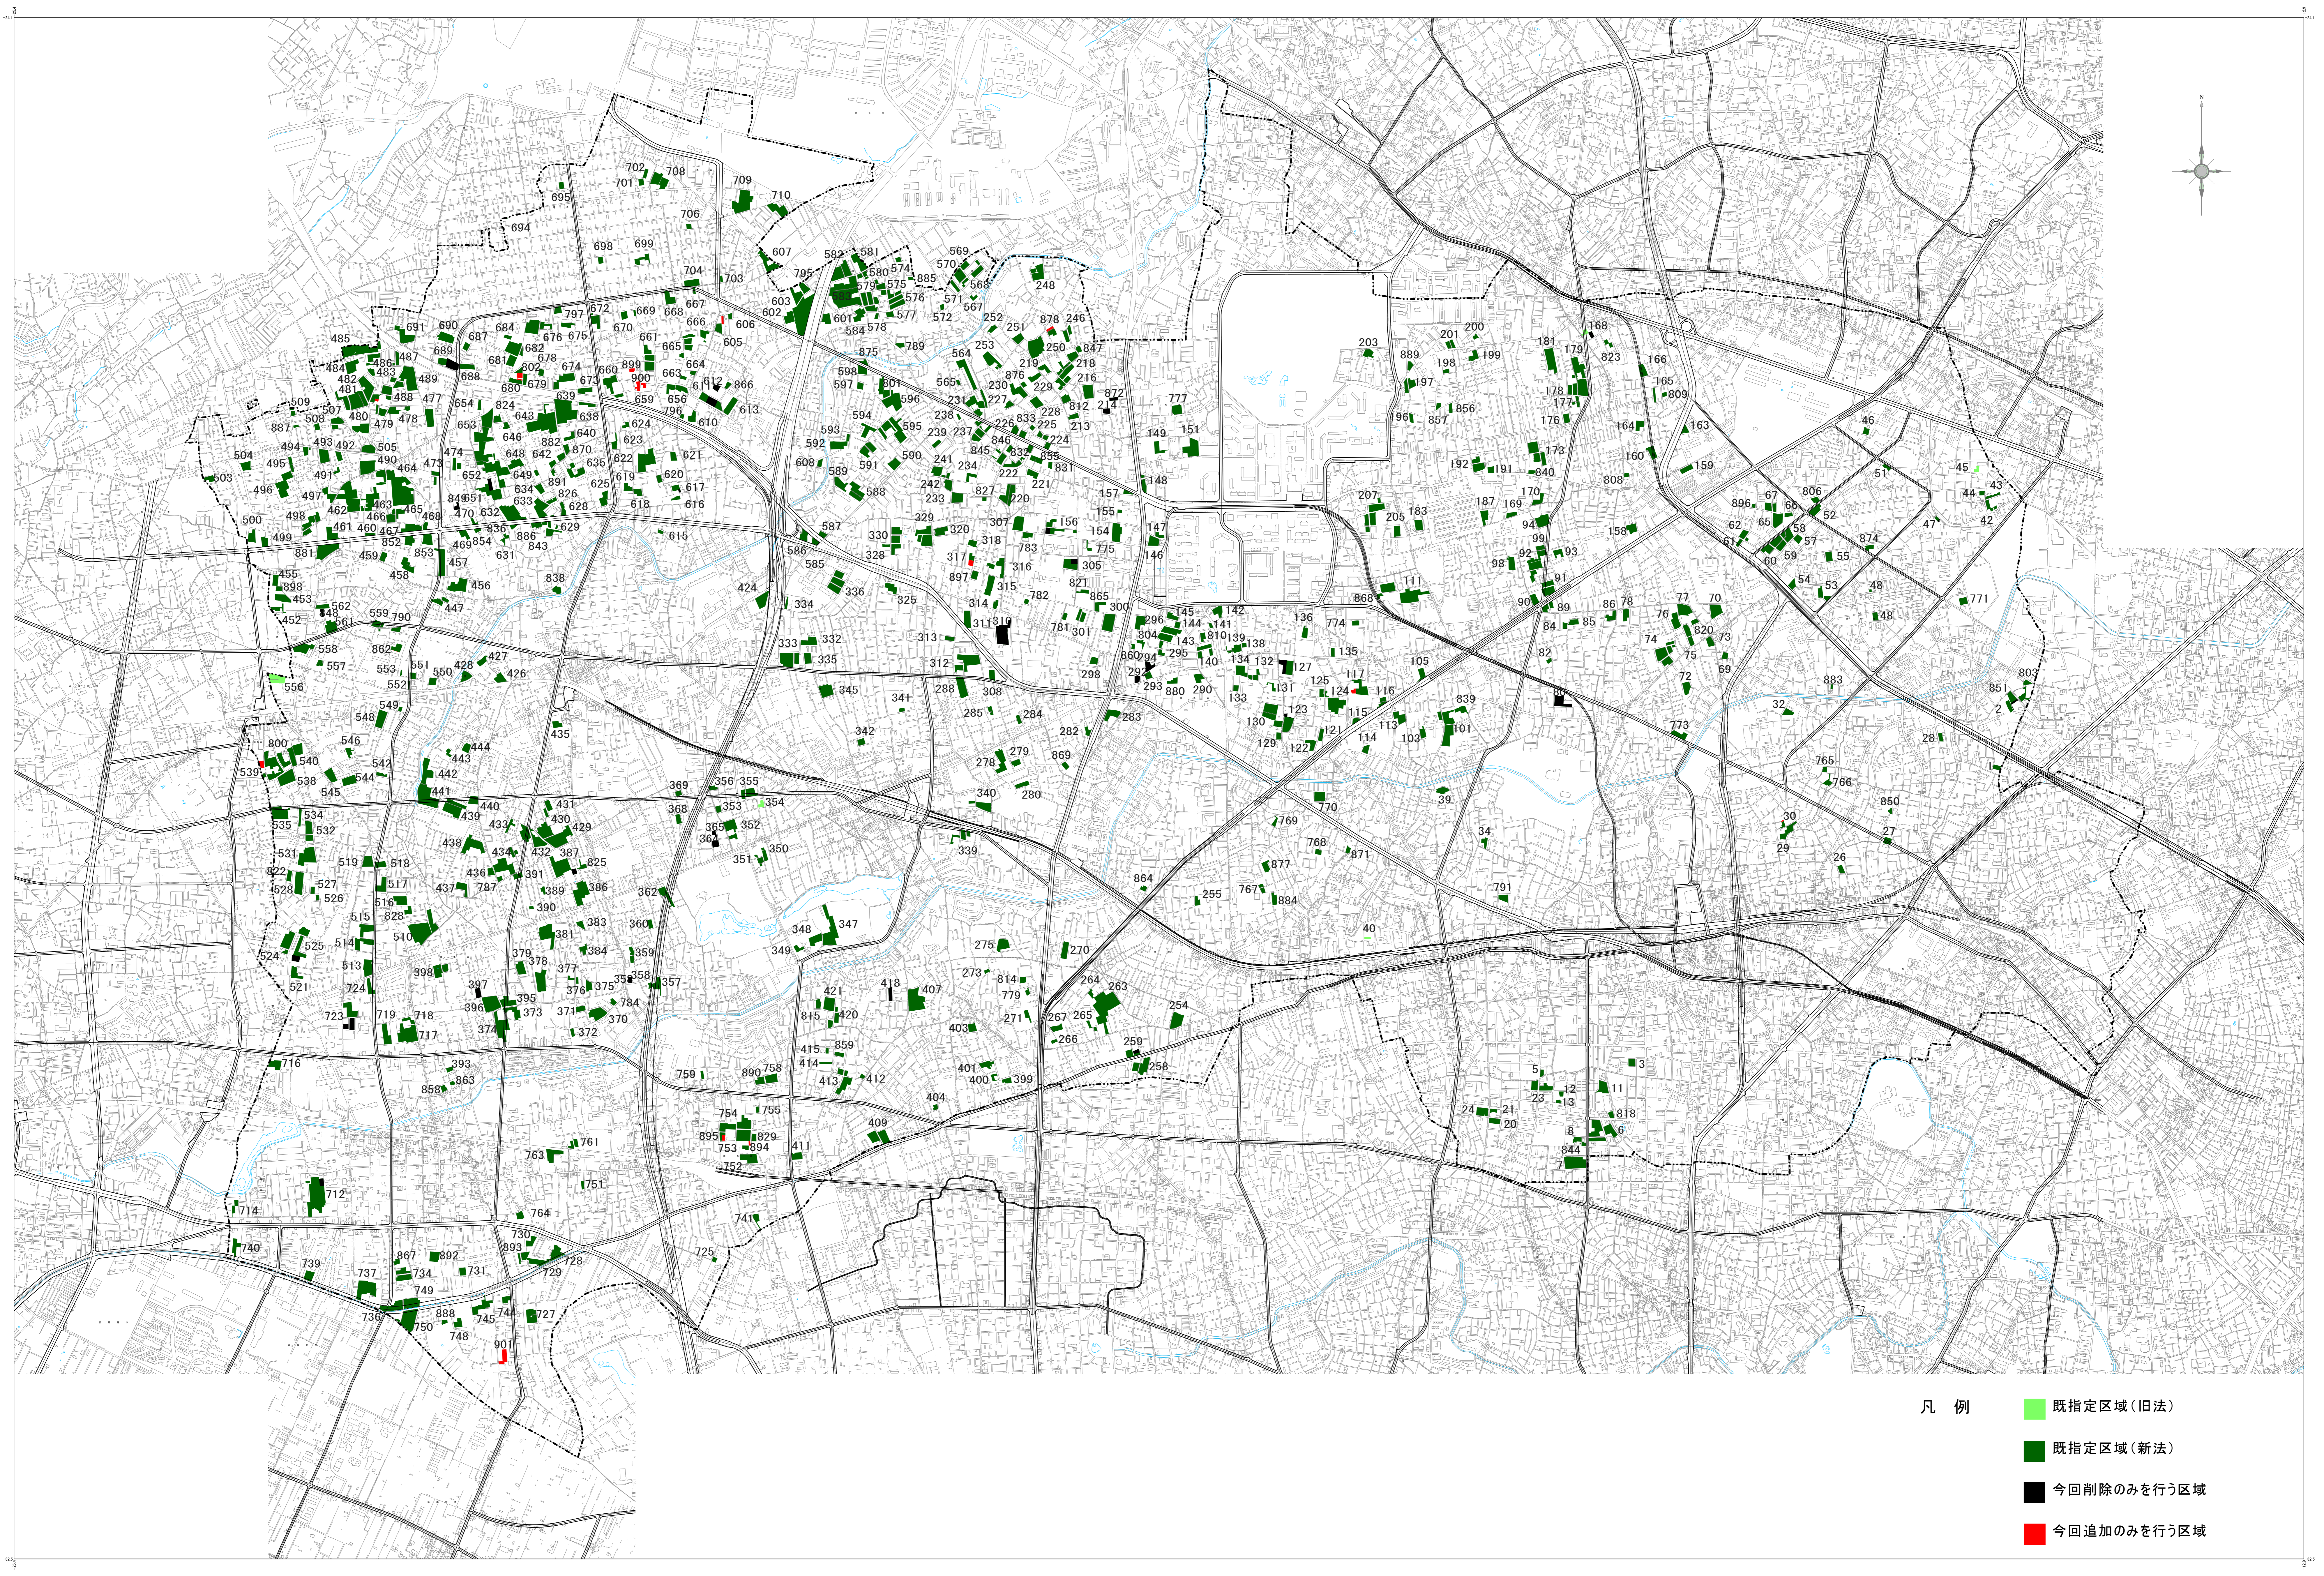

東京都市計画生産緑地地区総括図(練馬区決定)

この地図は、東京都知事の承認を受けて、東京都縮尺2,500分の1地形図を利用して作成したものである。(承認番号)2都市基交著第1号
(承認番号)2都市基街都第207号、令和2年10月15日 (承認番号)2都市基交都第47号、令和2年10月19日