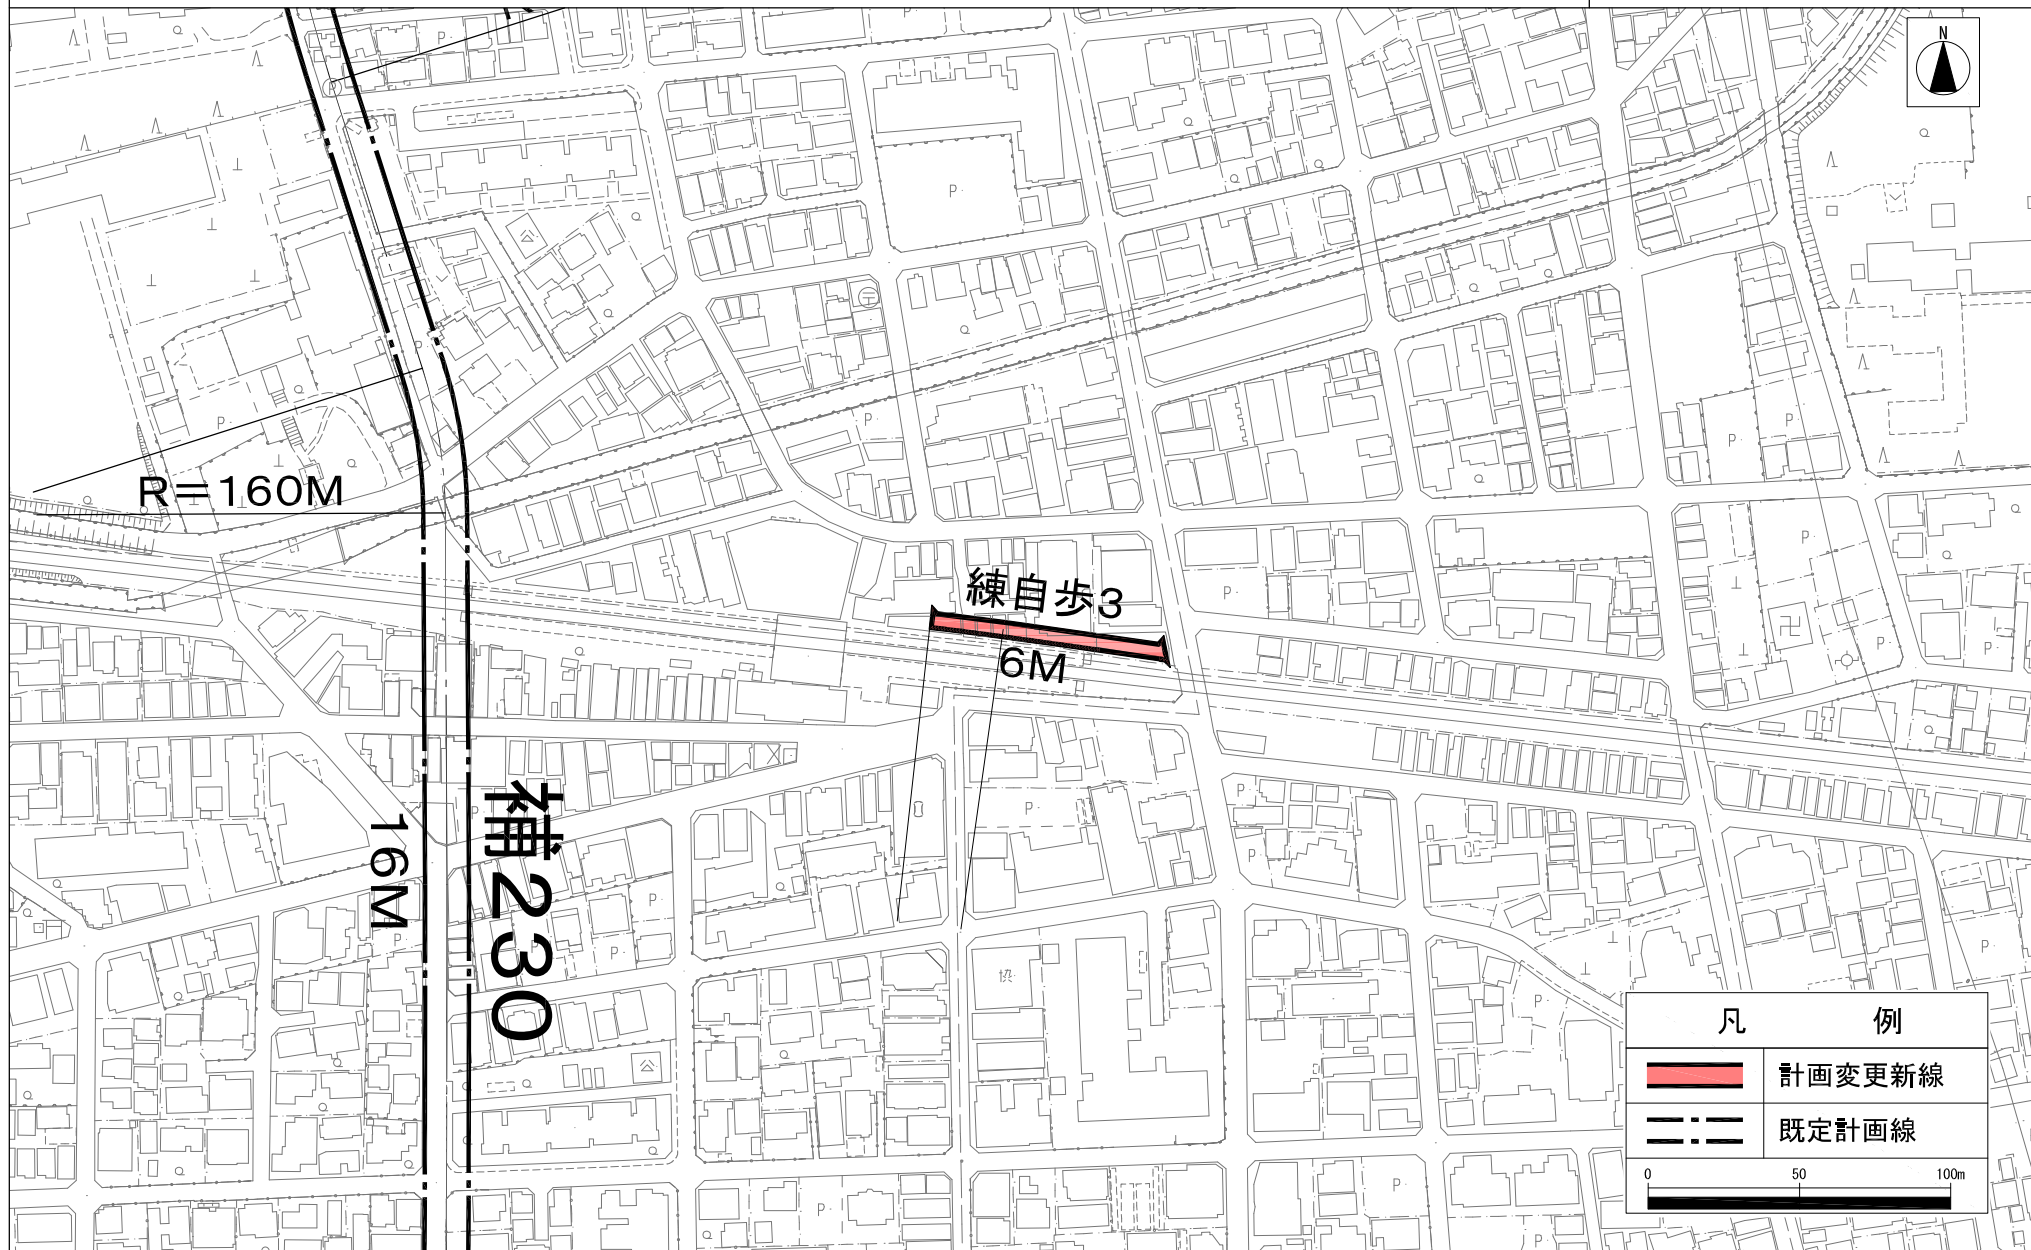

東京都市計画道路  
特殊街路練馬自転車歩行者専用道第2号線  
特殊街路練馬自転車歩行者専用道第3号線

計画図 1

[練馬区決定]

この地図は、東京都知事の承認を受けて、東京都縮尺2500分の1地形図を利用して作成したものである。(承認番号) 31都市基交著第1号  
(承認番号) 31都市基街都第157号 令和元年10月2日

東京都市計画道路  
特殊街路練馬自転車歩行者専用道第2号線  
特殊街路練馬自転車歩行者専用道第3号線

計画図2

[練馬区決定]

この地図は、東京都知事の承認を受けて、東京都縮尺2500分の1地形図を利用して作成したものである。(承認番号) 31都市基交著第1号  
(承認番号) 31都市基街都第157号 令和元年10月2日