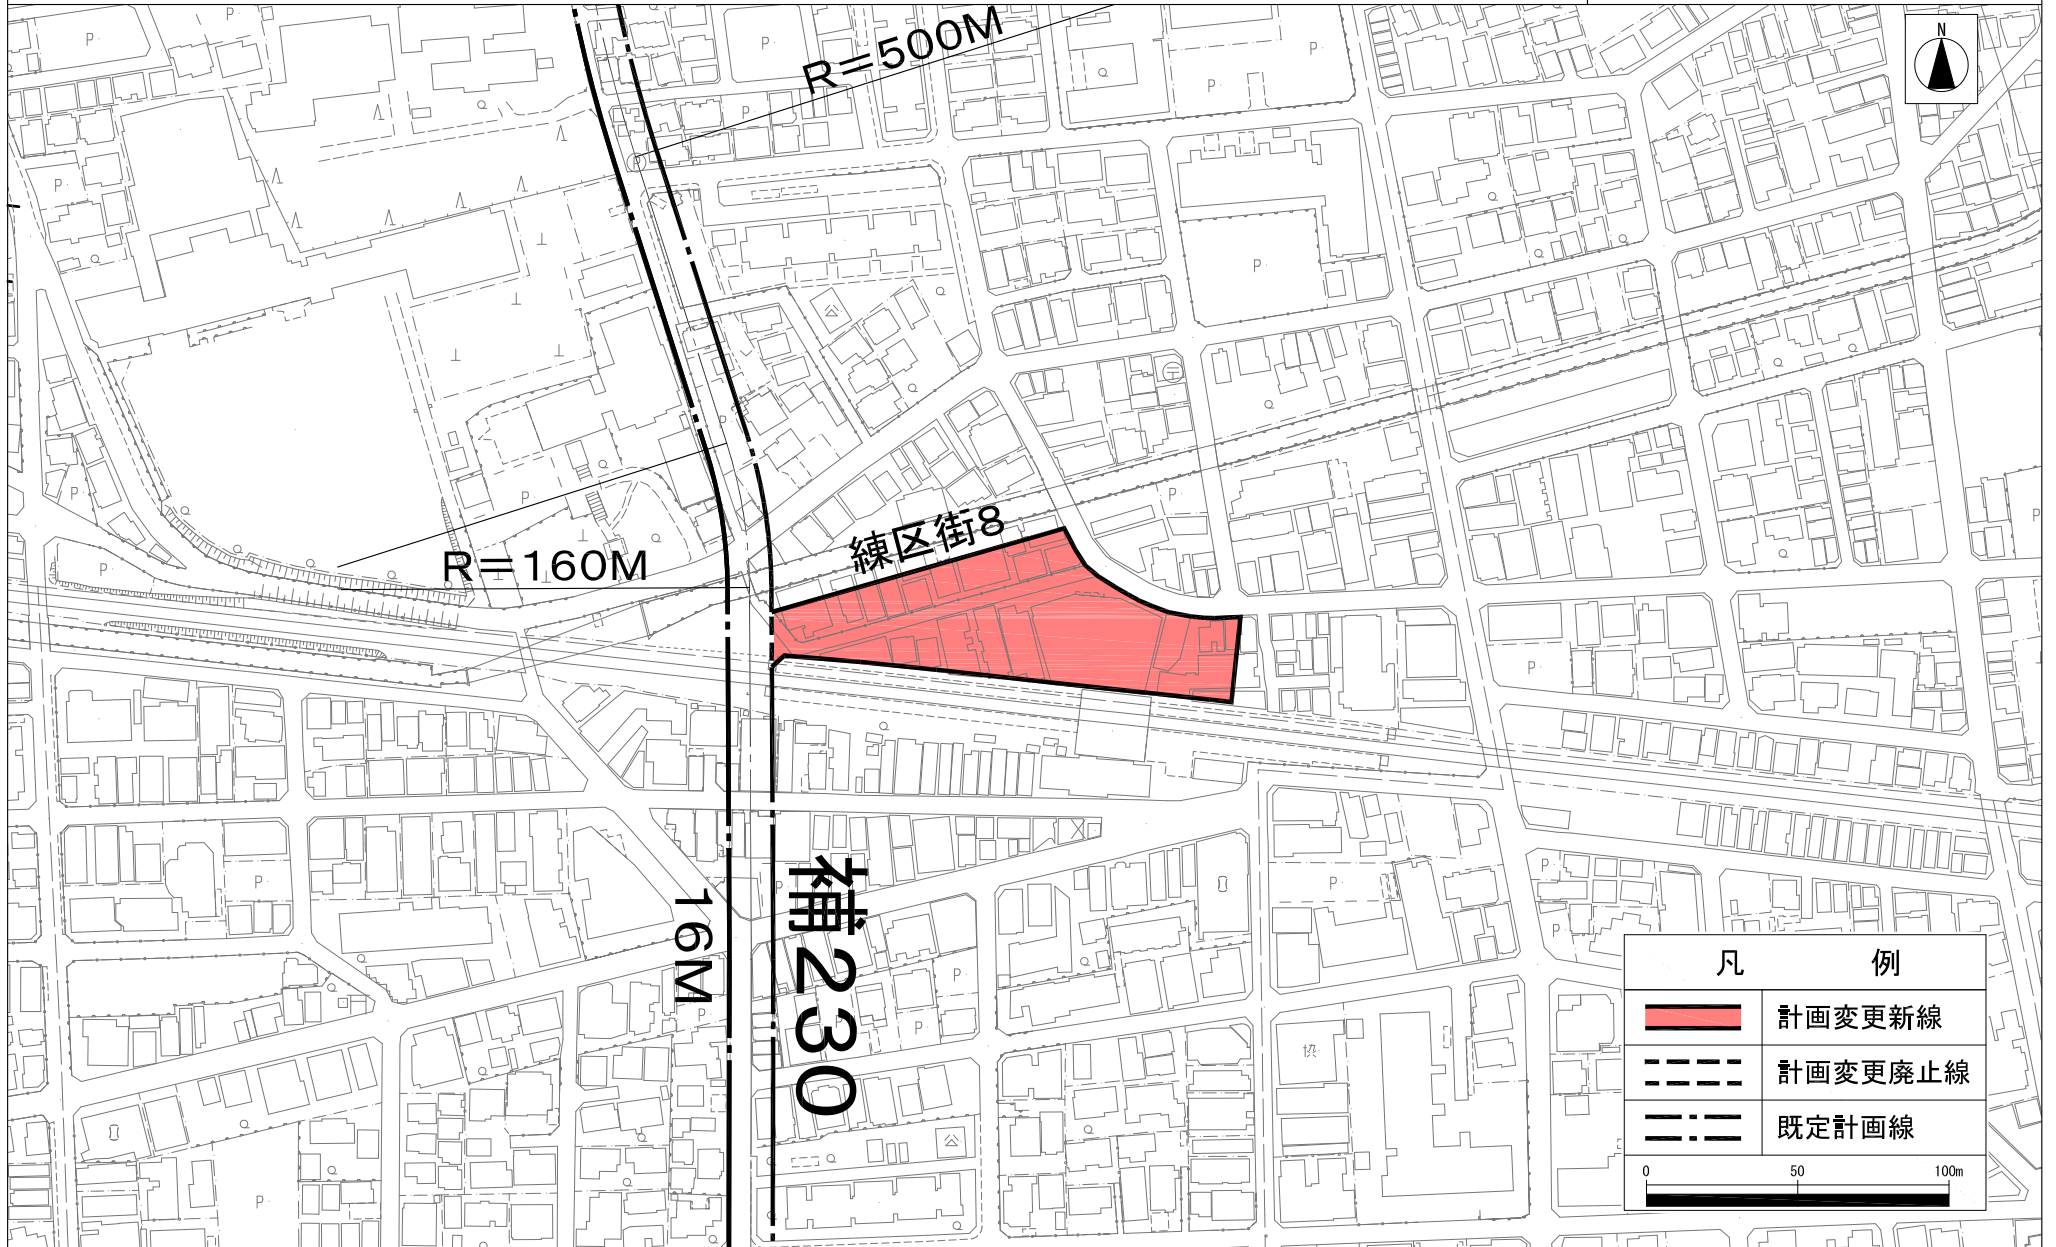

東京都市計画道路 区画街路練馬区画街路第8号線 計画図

[練馬区決定]

この地図は、東京都知事の承認を受けて、東京都縮尺2500分の1地形図を利用して作成したものである。(承認番号) 31都市基交著第1号
(承認番号) 31都市基街都第157号 令和元年10月2日