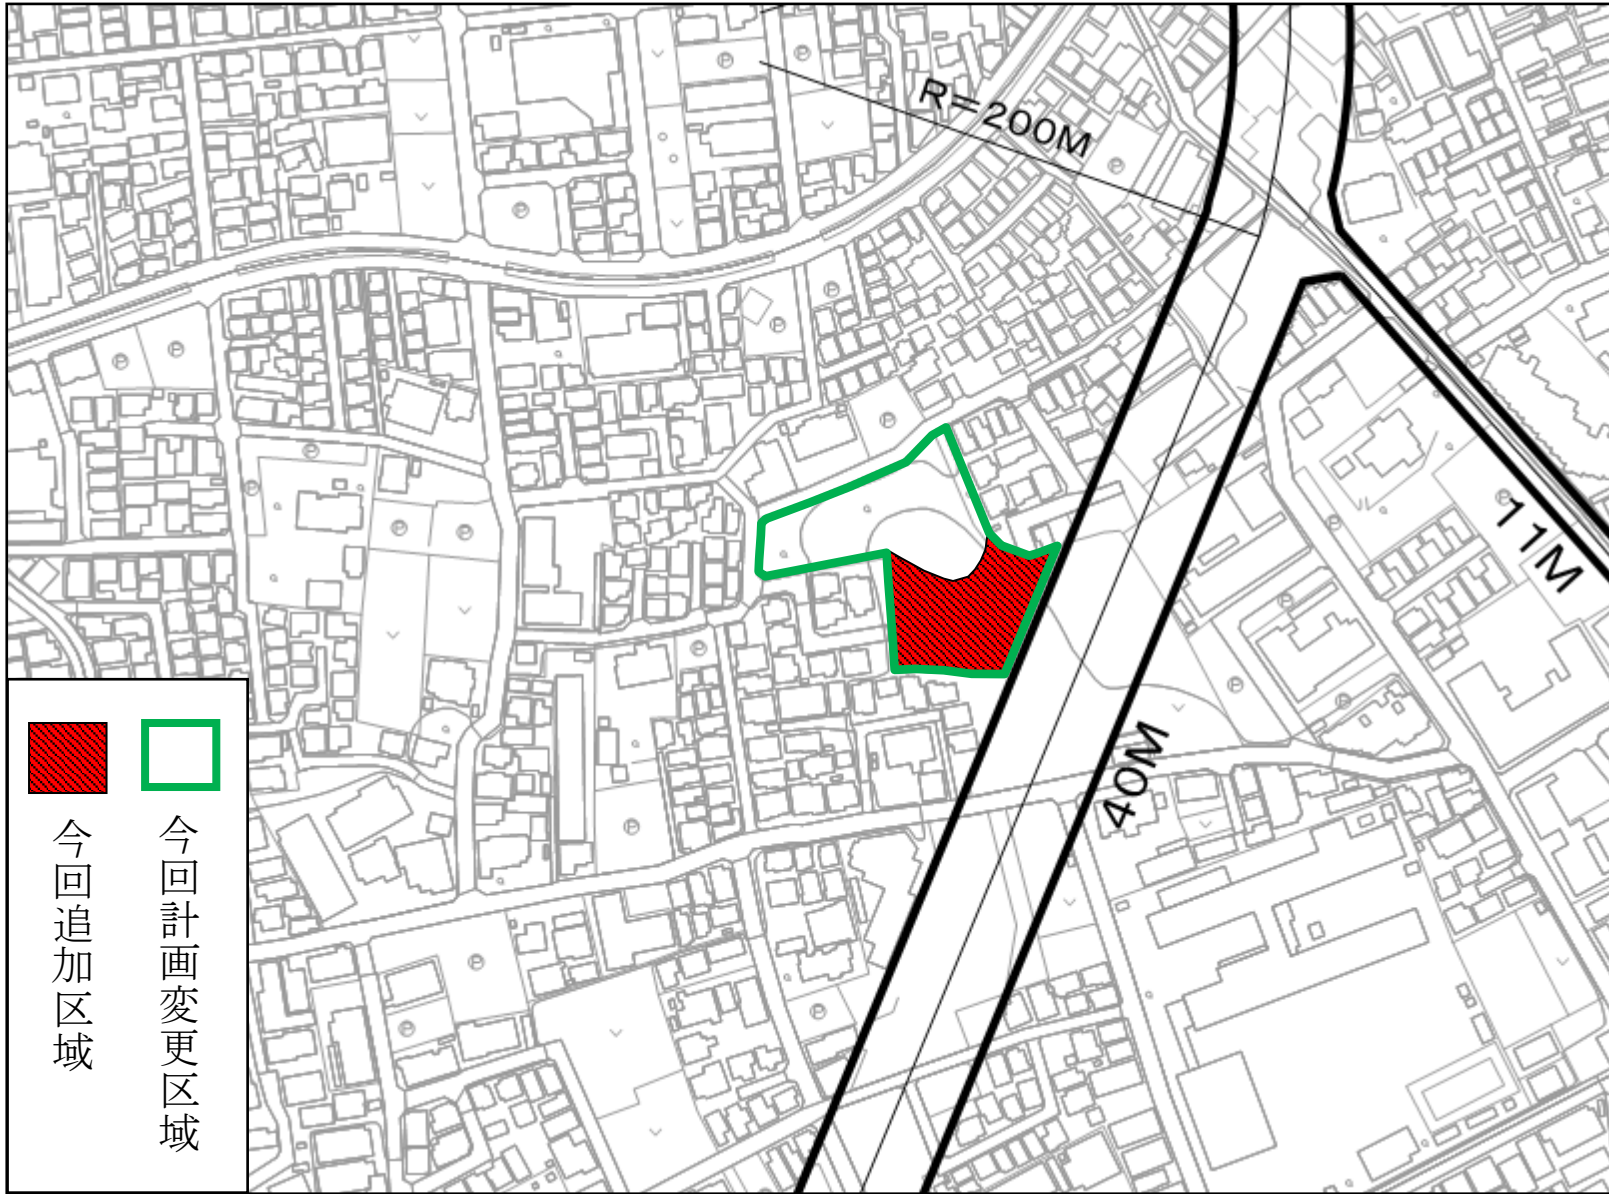

東京都市計画公園計画図

練馬第二・二・九十二号 どんぐり山憩いの森公園

縮尺二千五百分之一

この地図は、東京都知事の承認を受けて、東京都縮尺2,500分の1地形図を利用して作成したものである。(承認番号) 2都市基交著第1号
(承認番号) 2都市基街都第15号、令和2年4月28日