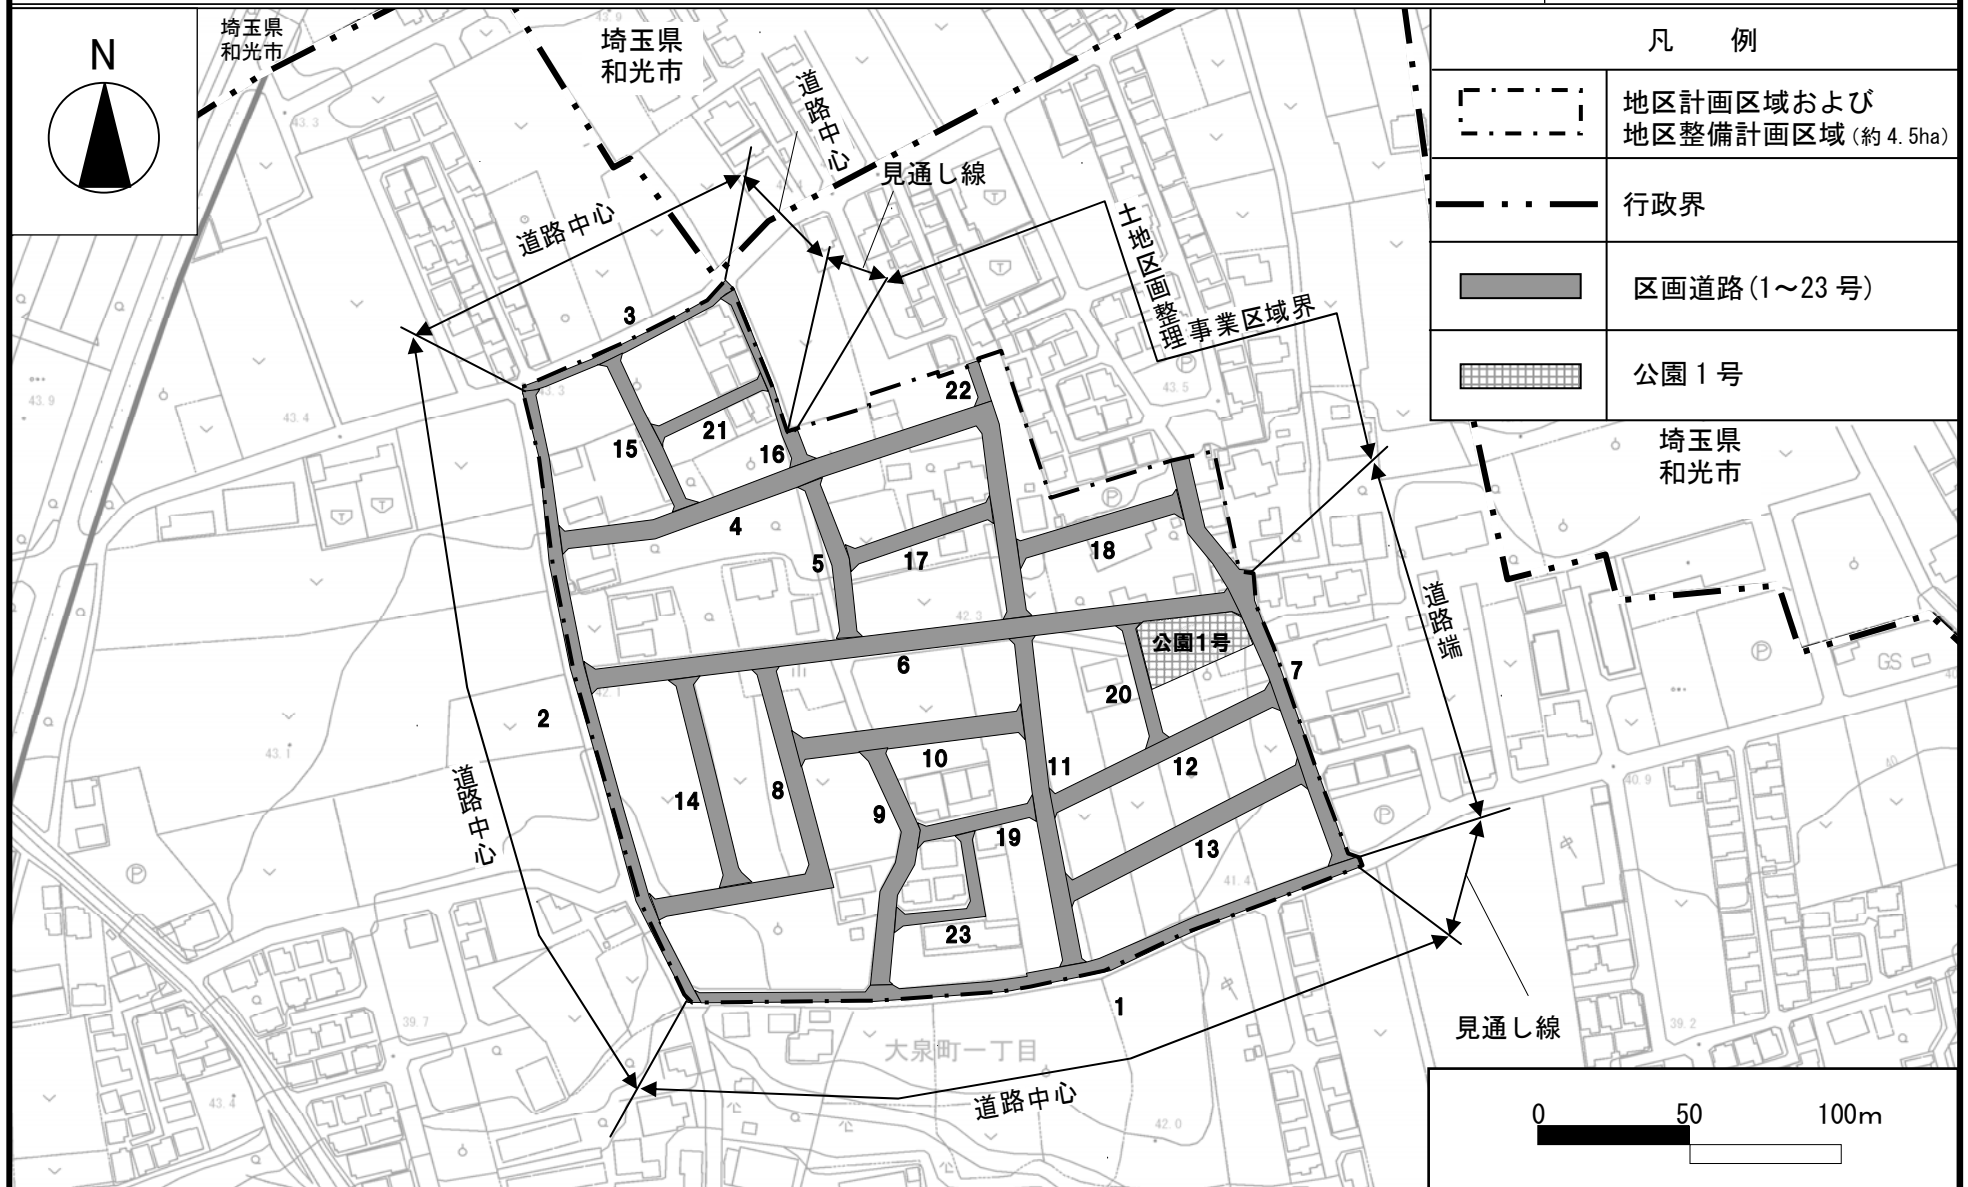

東京都市計画地区計画 中里中央地区地区計画

計画図 1

[練馬区決定]

注意)「この地図は、東京都知事の承認を受けて、東京都縮尺 1/2,500 の地形図(道路網図)を使用して作成したものである。計画線は、都市計画道路の計画図から転記したものである。無断複製を禁ず。(承認番号) 20都市基交 第617号、20都市基街測第123号、平成21年 3 月 9 日」

東京都市計画地区計画 中里中央地区地区計画

計画図 2

[練馬区決定]

注意) 「この地図は、東京都知事の承認を受けて、東京都縮尺 1/2,500 の地形図(道路網図)を使用して作成したものである。計画線は、都市計画道路の計画図から転記したものである。無断複製を禁ず。(承認番号) 20都市基交 第617号、20都市基街測第123号、平成21年3月9日」