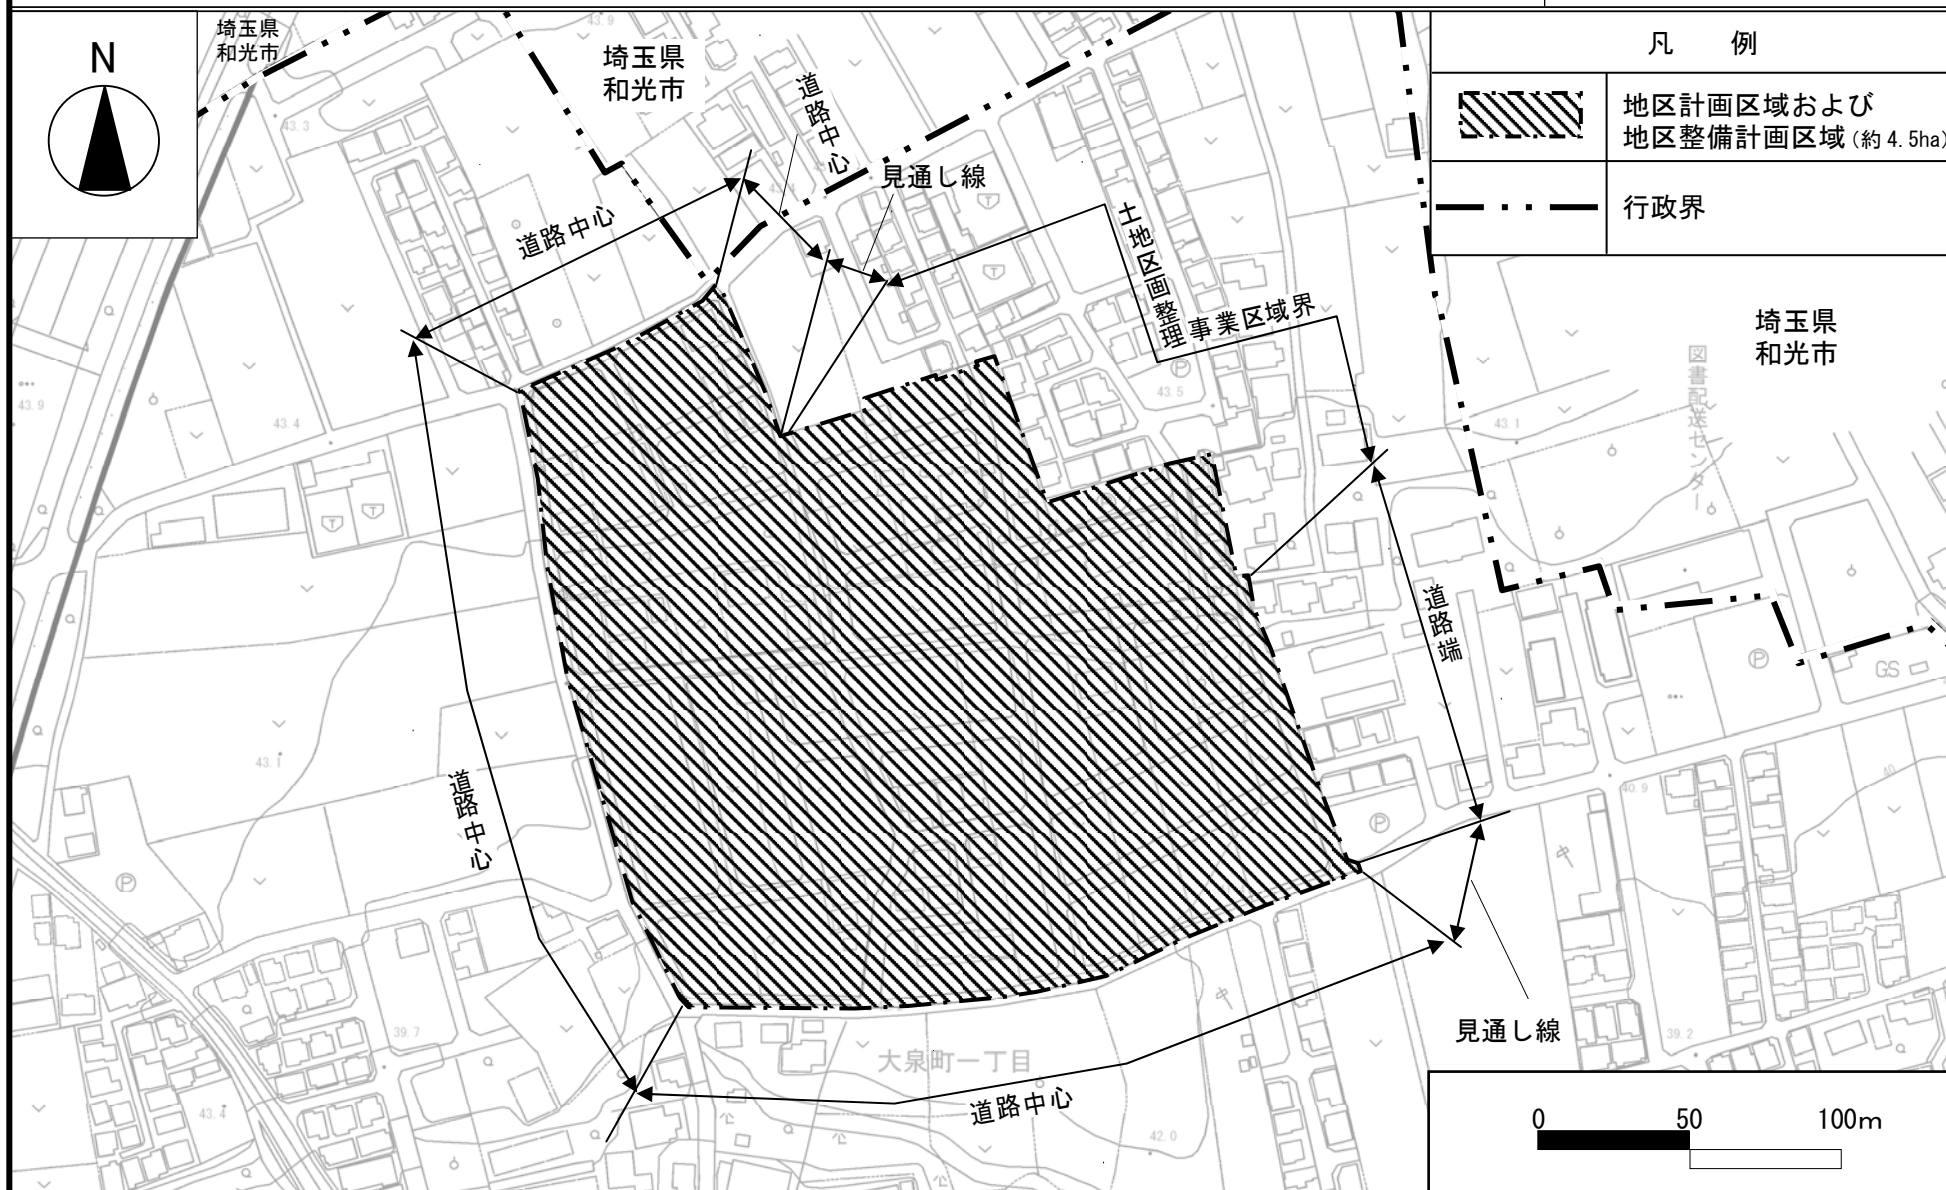

東京都市計画地区計画 中里中央地区地区計画

計画図 1

[練馬区決定]

注意)「この地図は、東京都知事の承認を受けて、東京都縮尺 1/2,500 の地形図(道路網図)を使用して作成したものである。計画線は、都市計画道路の計画図から転記したものである。無断複製を禁ず。(承認番号) 20都市基交 第617号、20都市基街測第123号、平成21年 3 月 9 日」

東京都市計画地区計画 中里中央地区地区計画

計画図 2

[練馬区決定]

注意) 「この地図は、東京都知事の承認を受けて、東京都縮尺 1/2,500 の地形図(道路網図)を使用して作成したものである。計画線は、都市計画道路の計画図から転記したものである。無断複製を禁ず。(承認番号) 20都市基交 第617号、20都市基街測第123号、平成21年3月9日」