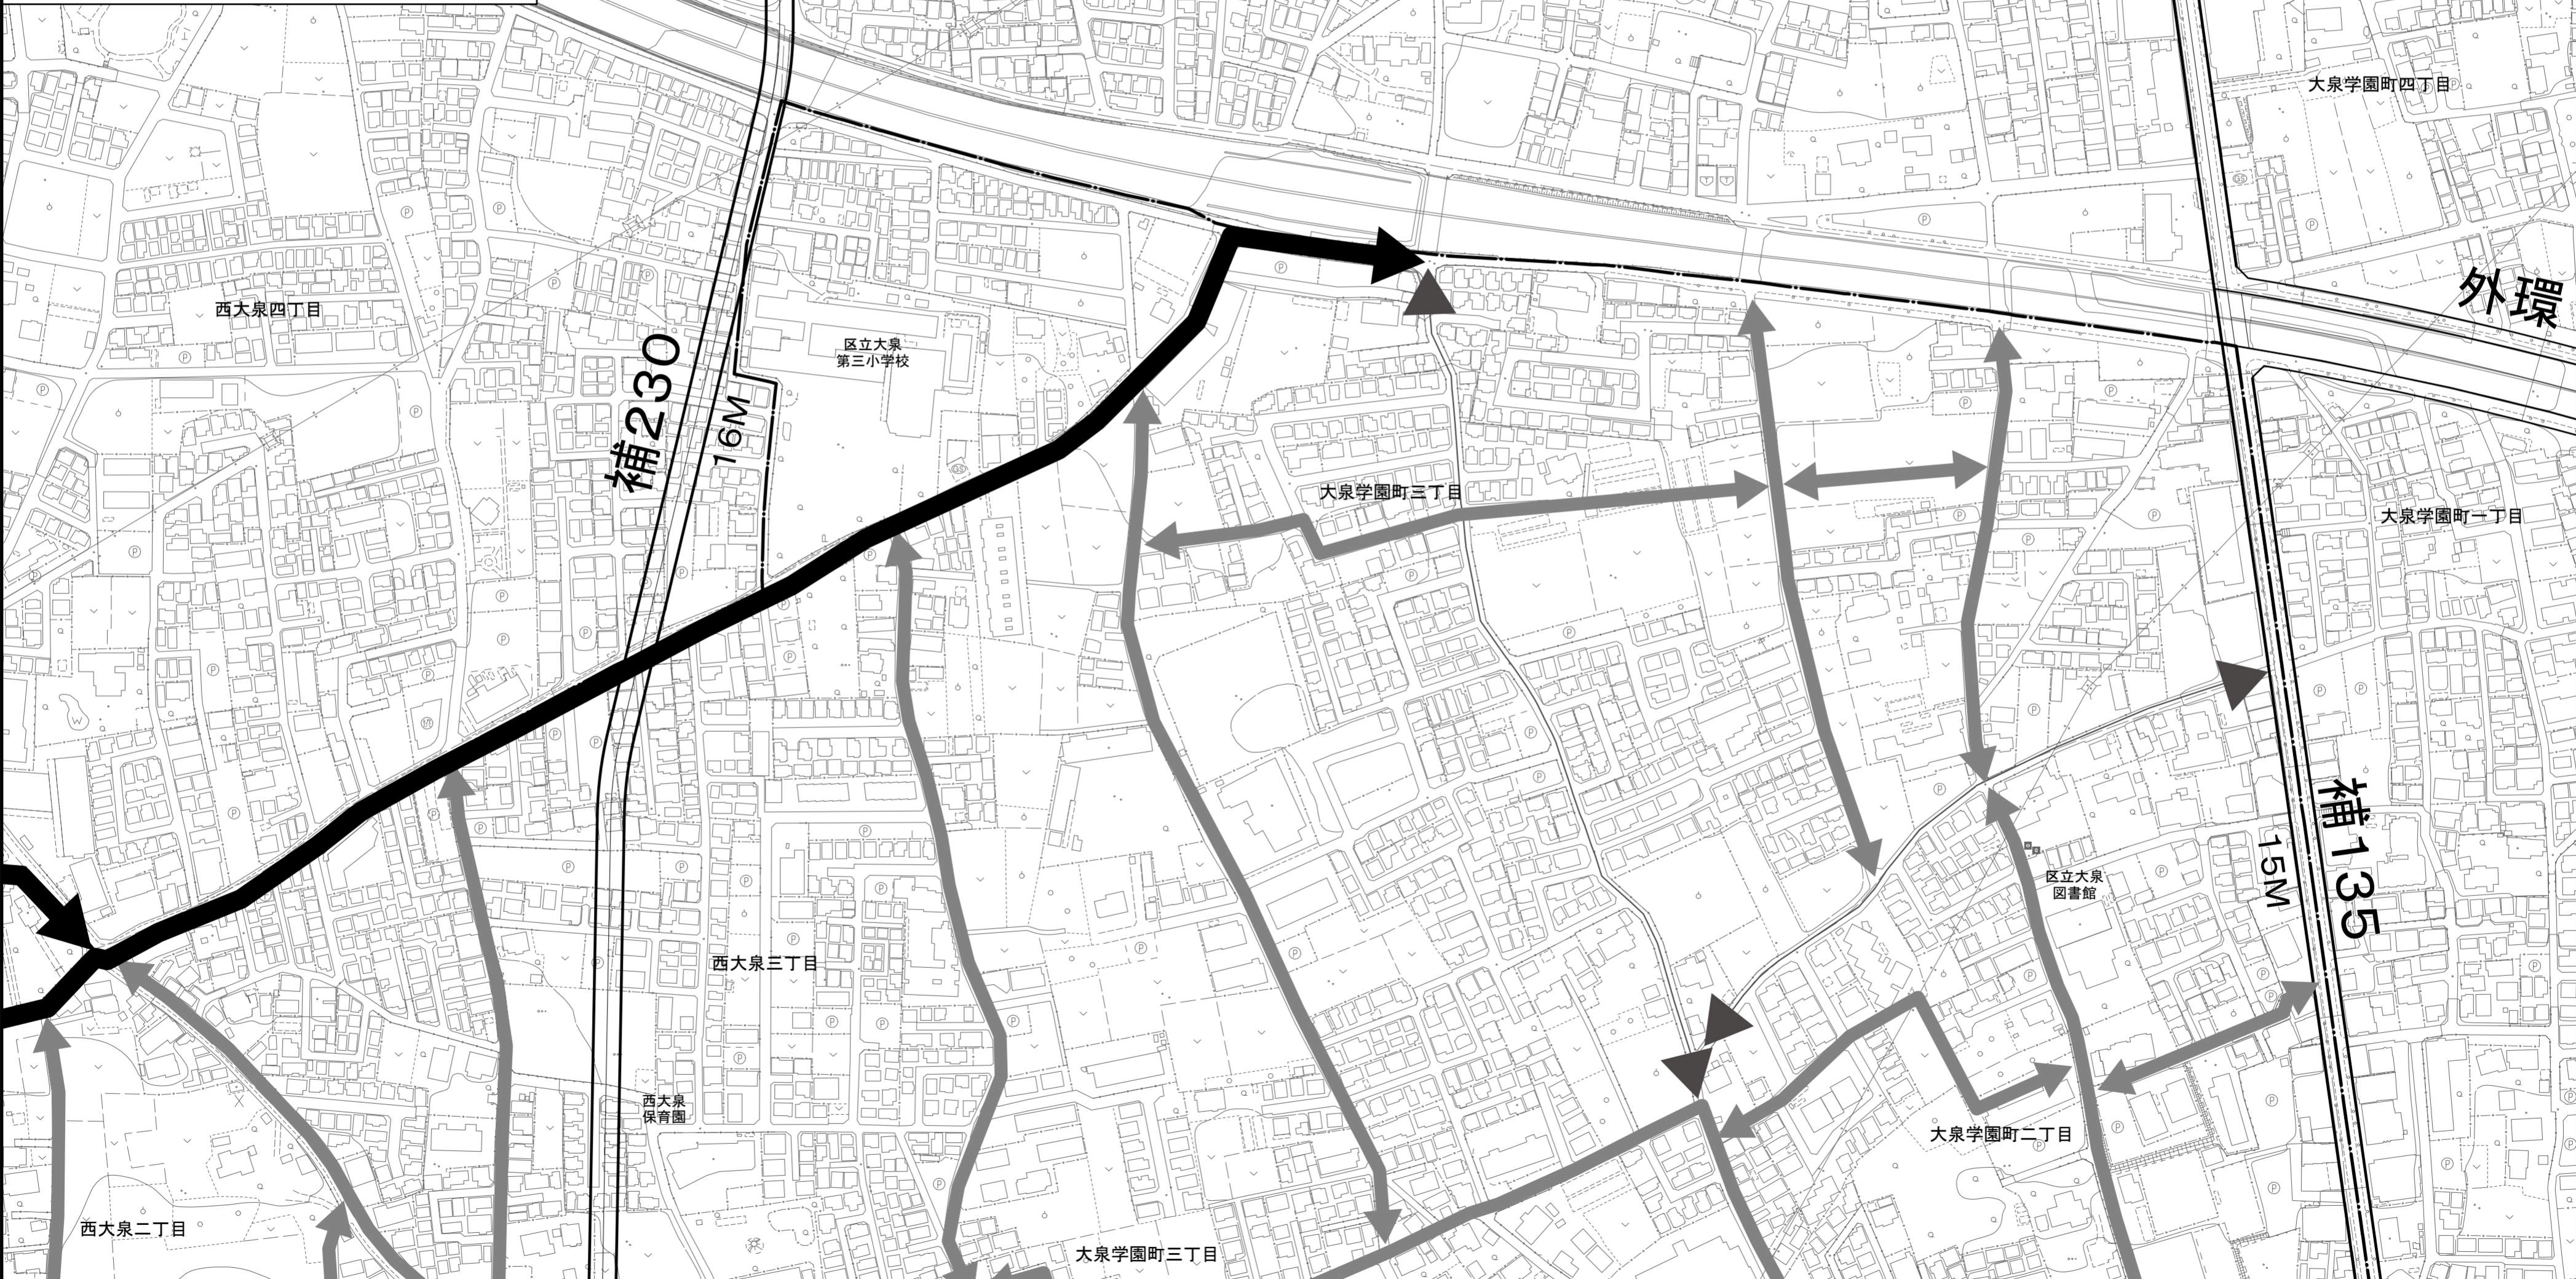

凡例

	地区計画 地区計画区域及び 地区整備計画区域
	区画道路
	生活幹線道路
	主要生活道路

「この地図は東京都縮尺1/2,500地形図(平成27年度版)を使用したものである。無断複製を禁ず。(27都市基交測第79号・MMT利許第27026-65号)」
 「(承認番号)27都市基街都第117号、平成27年7月24日」