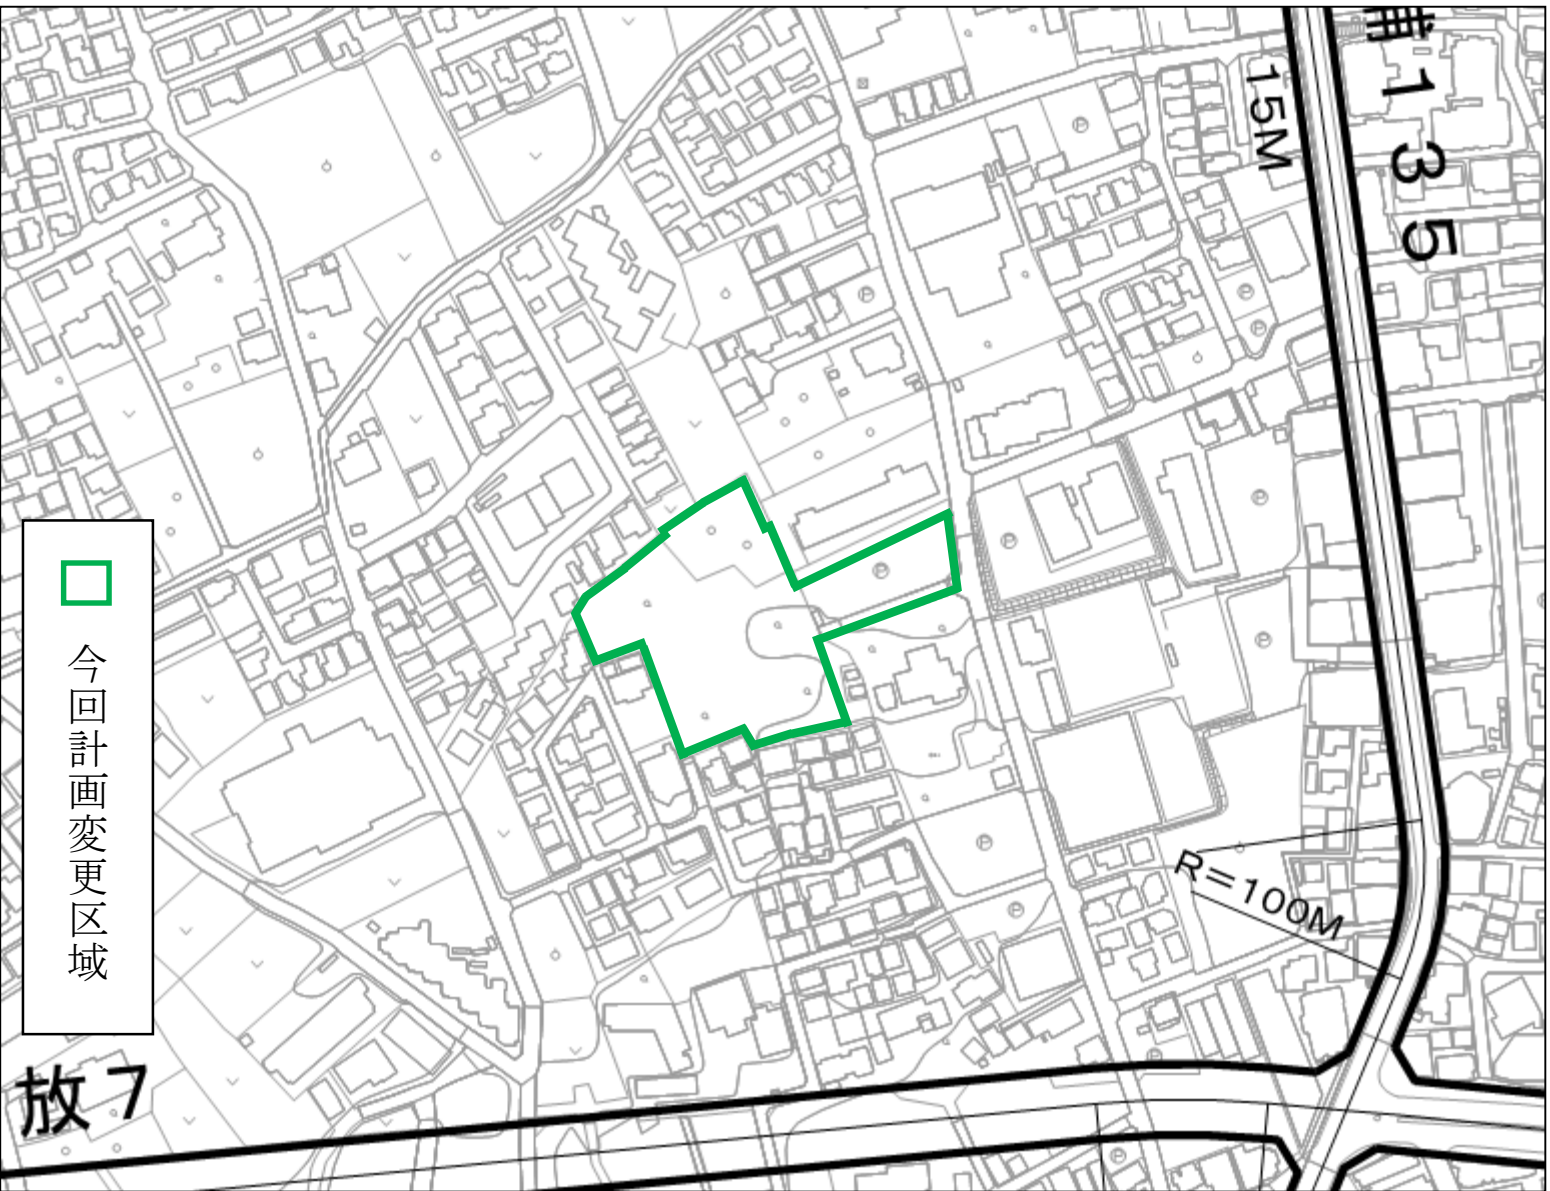

東京都市計画緑地計画図

第九十九号 西本村の森緑地

縮尺二千五百分之一

□ 今回計画変更区域

「この地図は、東京都知事の承認を受けて、東京都縮尺2,500分の1地形図を利用して作成したものである。(承認番号)30都市基交著第114号・30都市基交測第51号」
「(承認番号)30都市基街都第153号、平成30年8月30日」