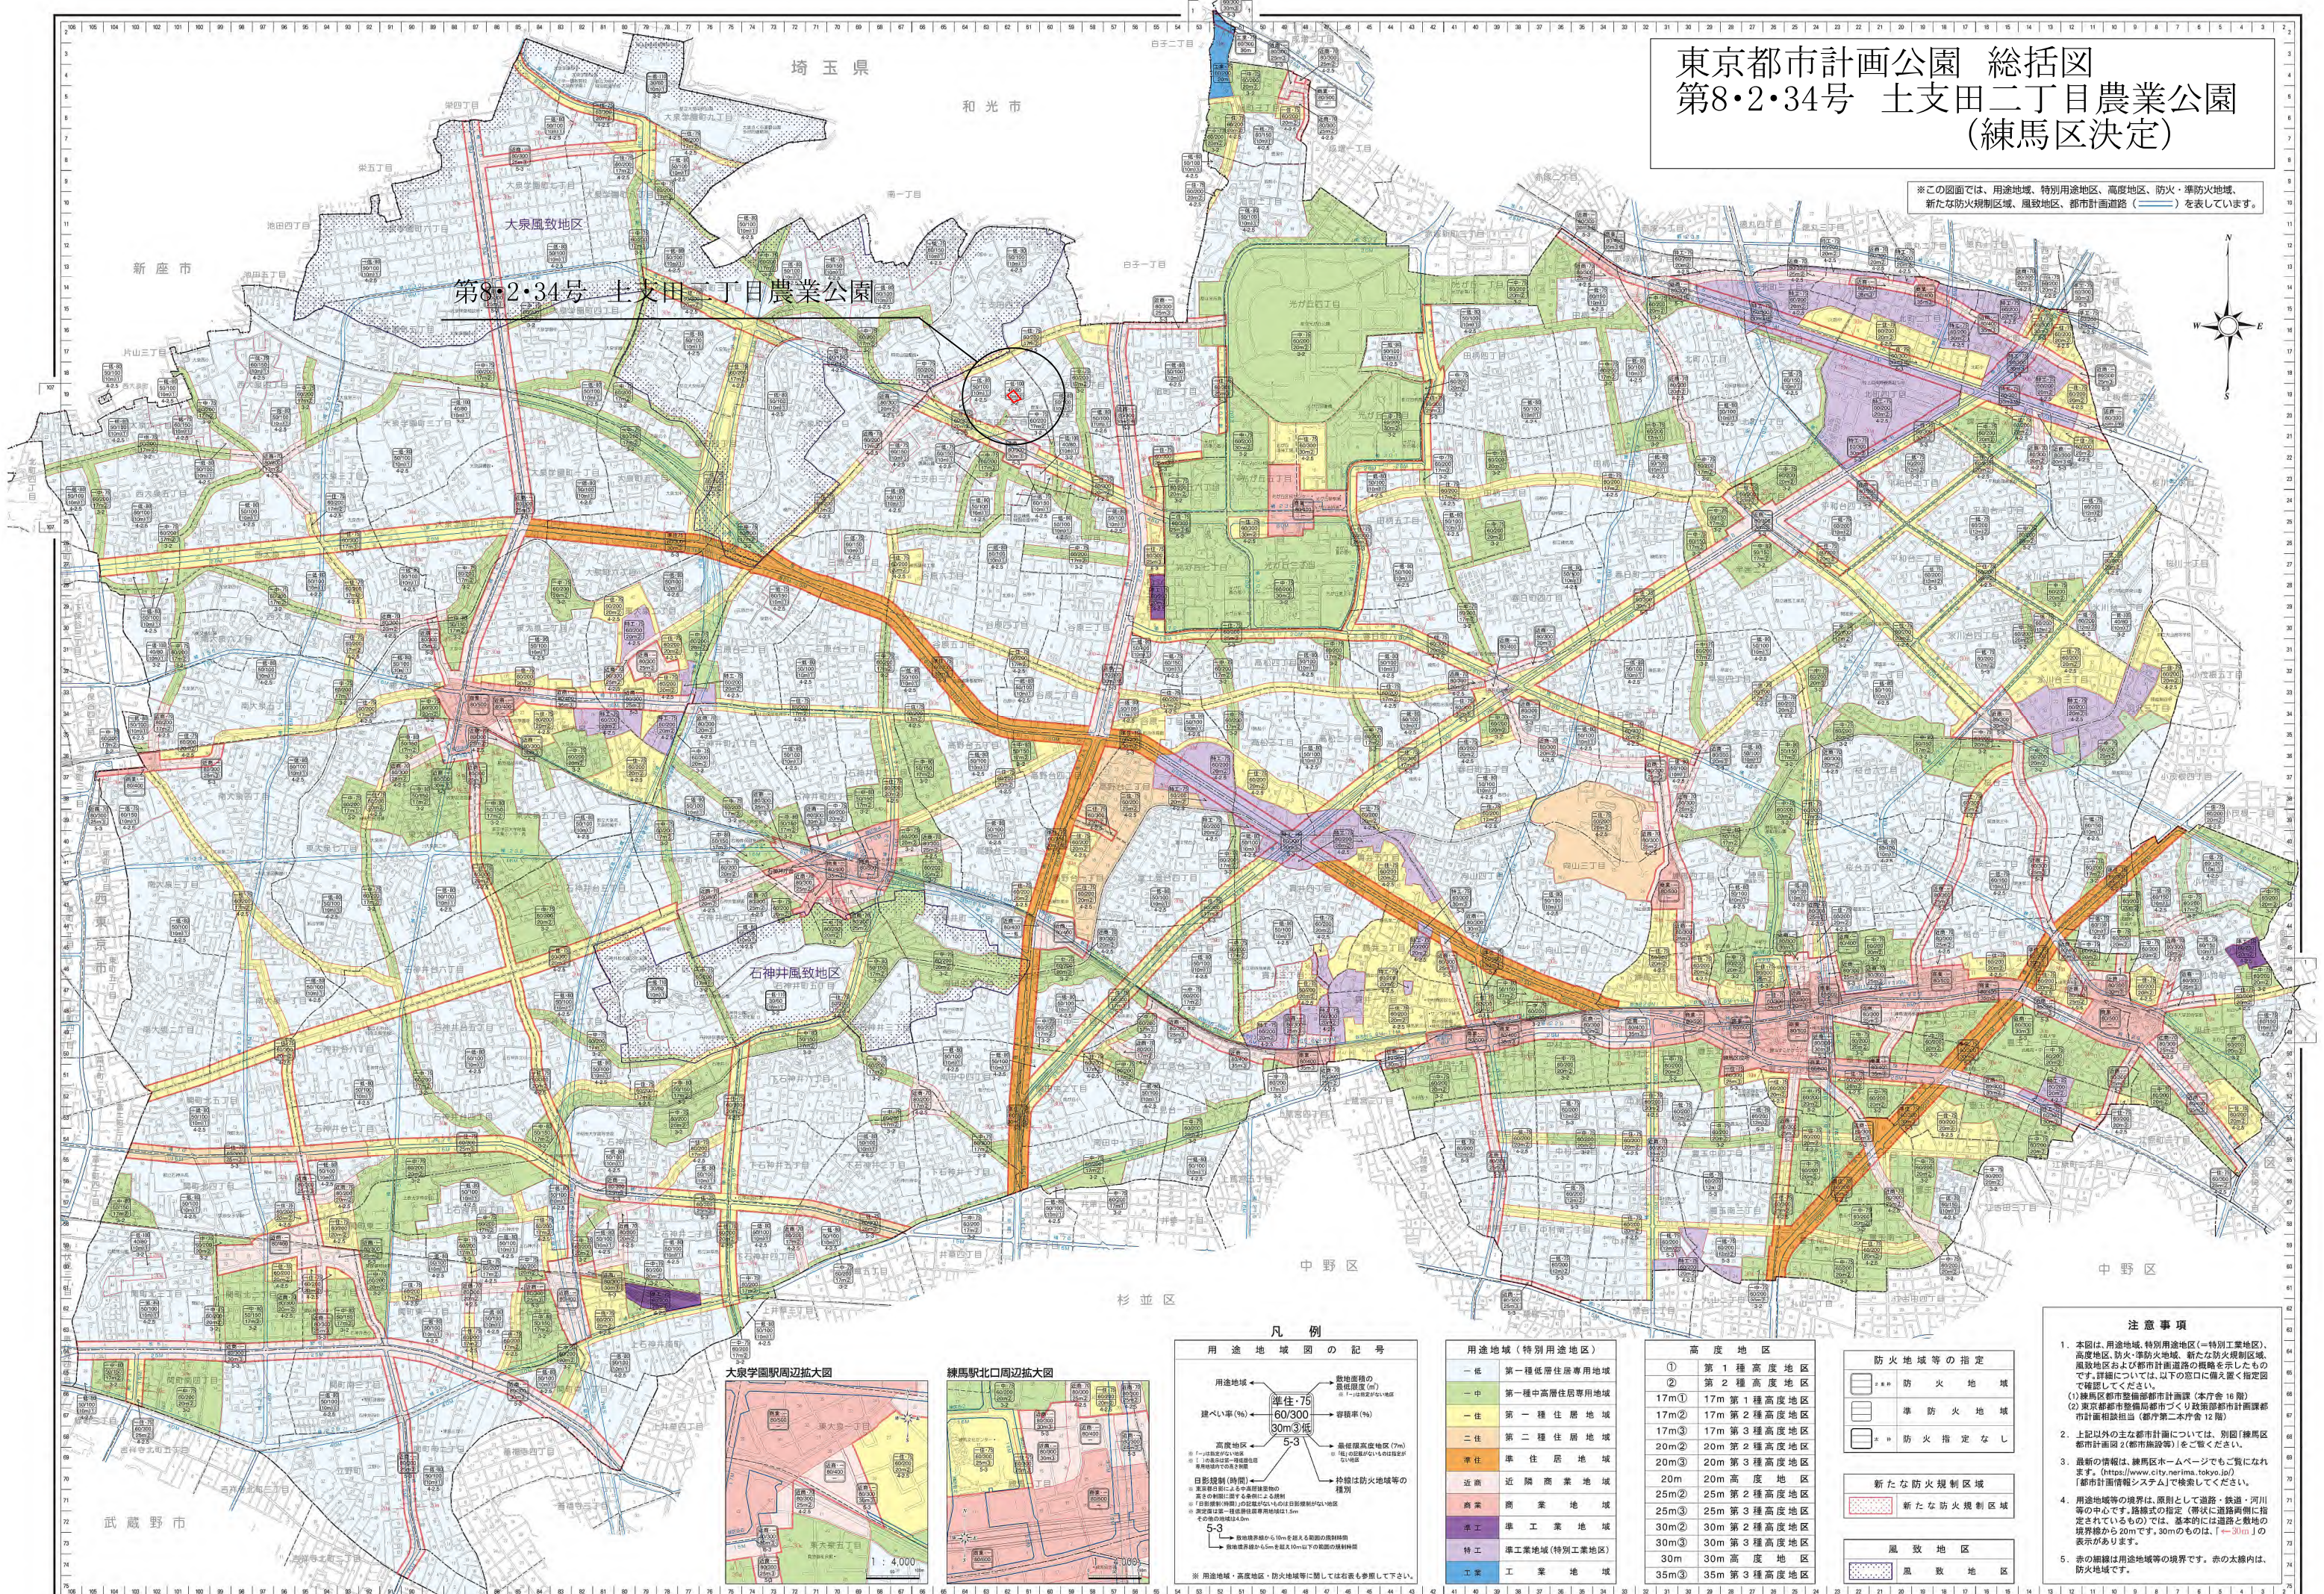

東京都市計画公園 総括図 第8・2・34号 土支田二丁目農業公園 (練馬区決定)

※この図面では、用途地域、特別用途地区、高度地区、防火・準防火地域、
新たな防火規制区域、風致地区、都市計画道路(—)を表示しています。

第8・2・34号 土支田二丁目農業公園

凡例

用途地域図の記号

用途地域 → 建ぺい率(%)

用途地積 → 容積率(%)

高度地区 → 日影規制(時間)

防火地域等 → 防火指定なし

風致地区

※用途地域・高度地区・防火地域等に關しては右表も参照して下さい。

用途地域(特別用途地区)

一低	第一種低層住居専用地域
一中	第一種中高層住居専用地域
一住	第一種住居地域
二住	第二種住居地域
準住	準住居地域
近商	近隣商業地域
商業	商業地域
準工	準工業地域
特工	準工業地域(特別工業地区)
工業	工業地域

高度地区

①	第1種高度地区
②	第2種高度地区
17m①	17m 第1種高度地区
17m②	17m 第2種高度地区
17m③	17m 第3種高度地区
20m①	20m 第2種高度地区
20m②	20m 第3種高度地区
20m	20m 高度地区
25m①	25m 第2種高度地区
25m②	25m 第3種高度地区
30m①	30m 第2種高度地区
30m②	30m 第3種高度地区
30m③	30m 第3種高度地区
30m	30m 高度地区
35m①	35m 第3種高度地区

防火地域等の指定

■	防火地域
■	準防火地域
■	防火指定なし

新たな防火規制区域

■	新たな防火規制区域
---	-----------

風致地区

■	風致地区
---	------

大泉学園駅周辺拡大図

練馬駅北口周辺拡大図