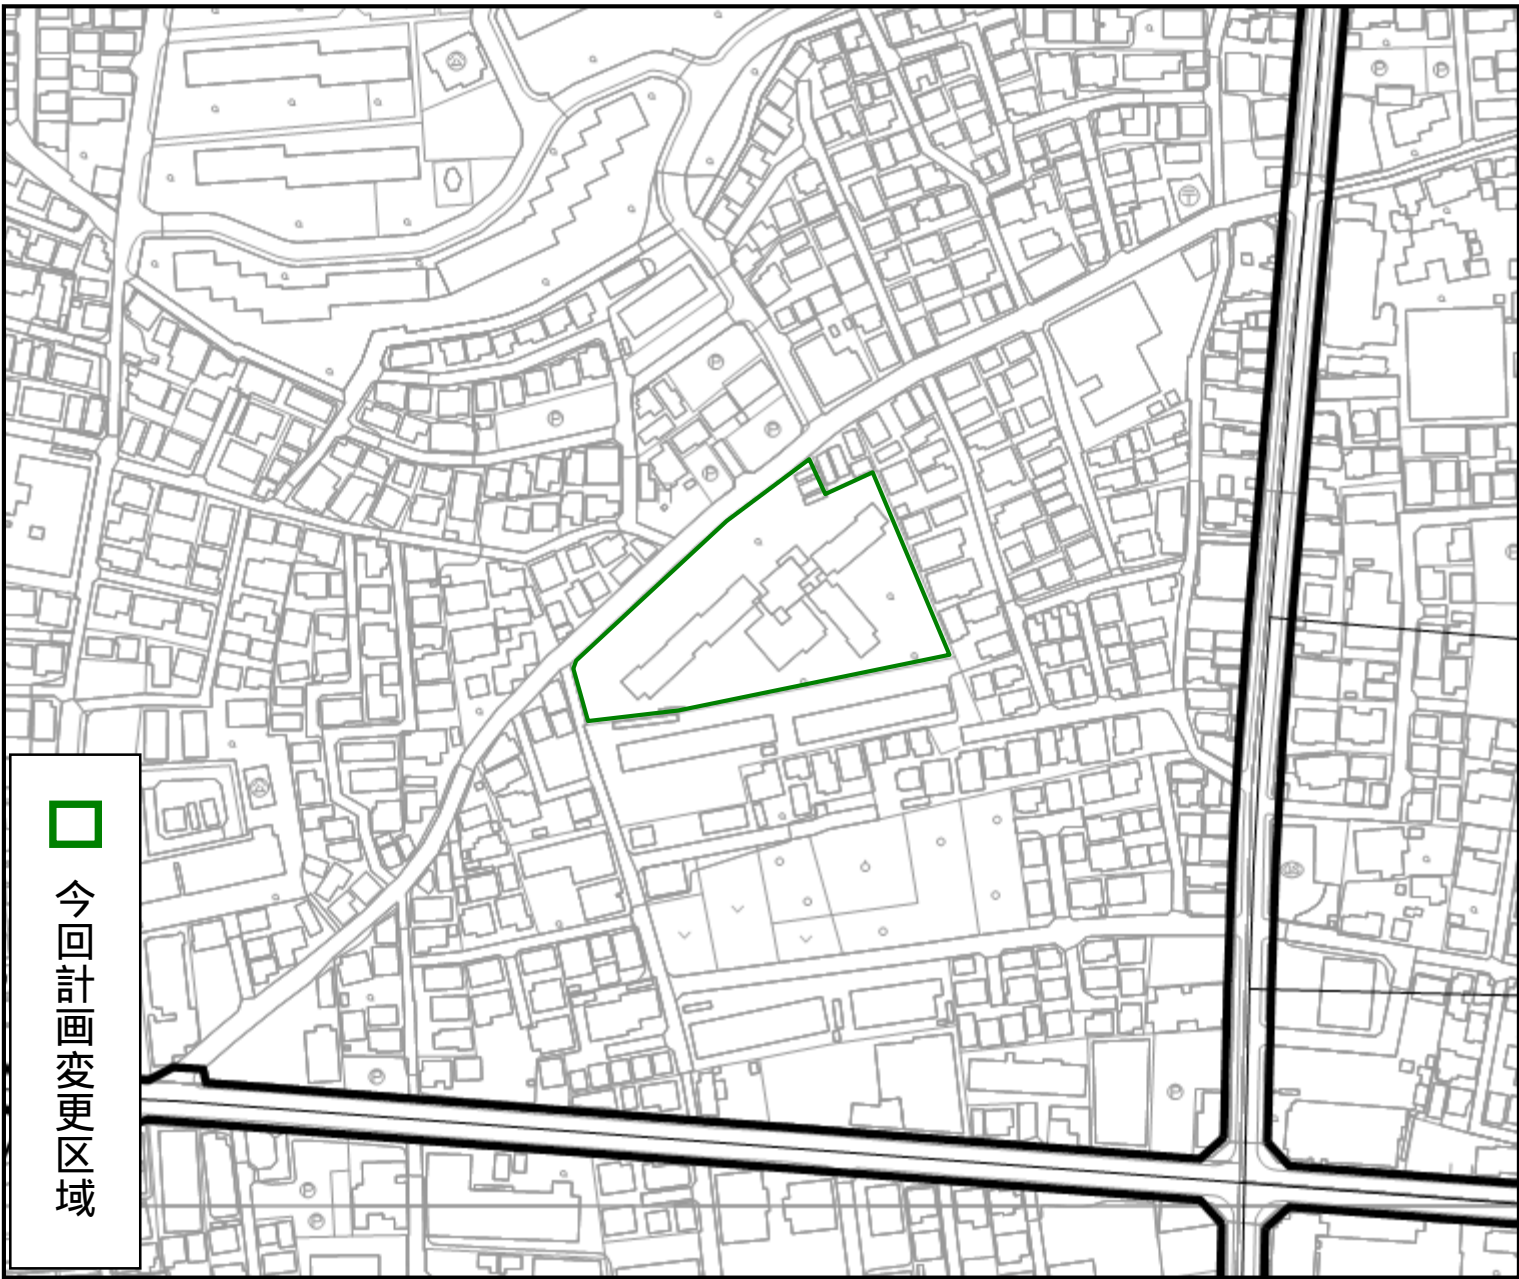

東京都市計画公園計画図

練馬第2・2・144号 上石神井三丁目公園

縮尺二千五百分之一

今回計画変更区域

「この地図は東京都縮尺 1/2,500 地形図（平成 27 年度版）を使用したものである（28 都市基交測第 12 号・MMT 利許第 27026 号-75）」
「（承認番号）28 都市基街都第 17 号、平成 28 年 5 月 9 日」