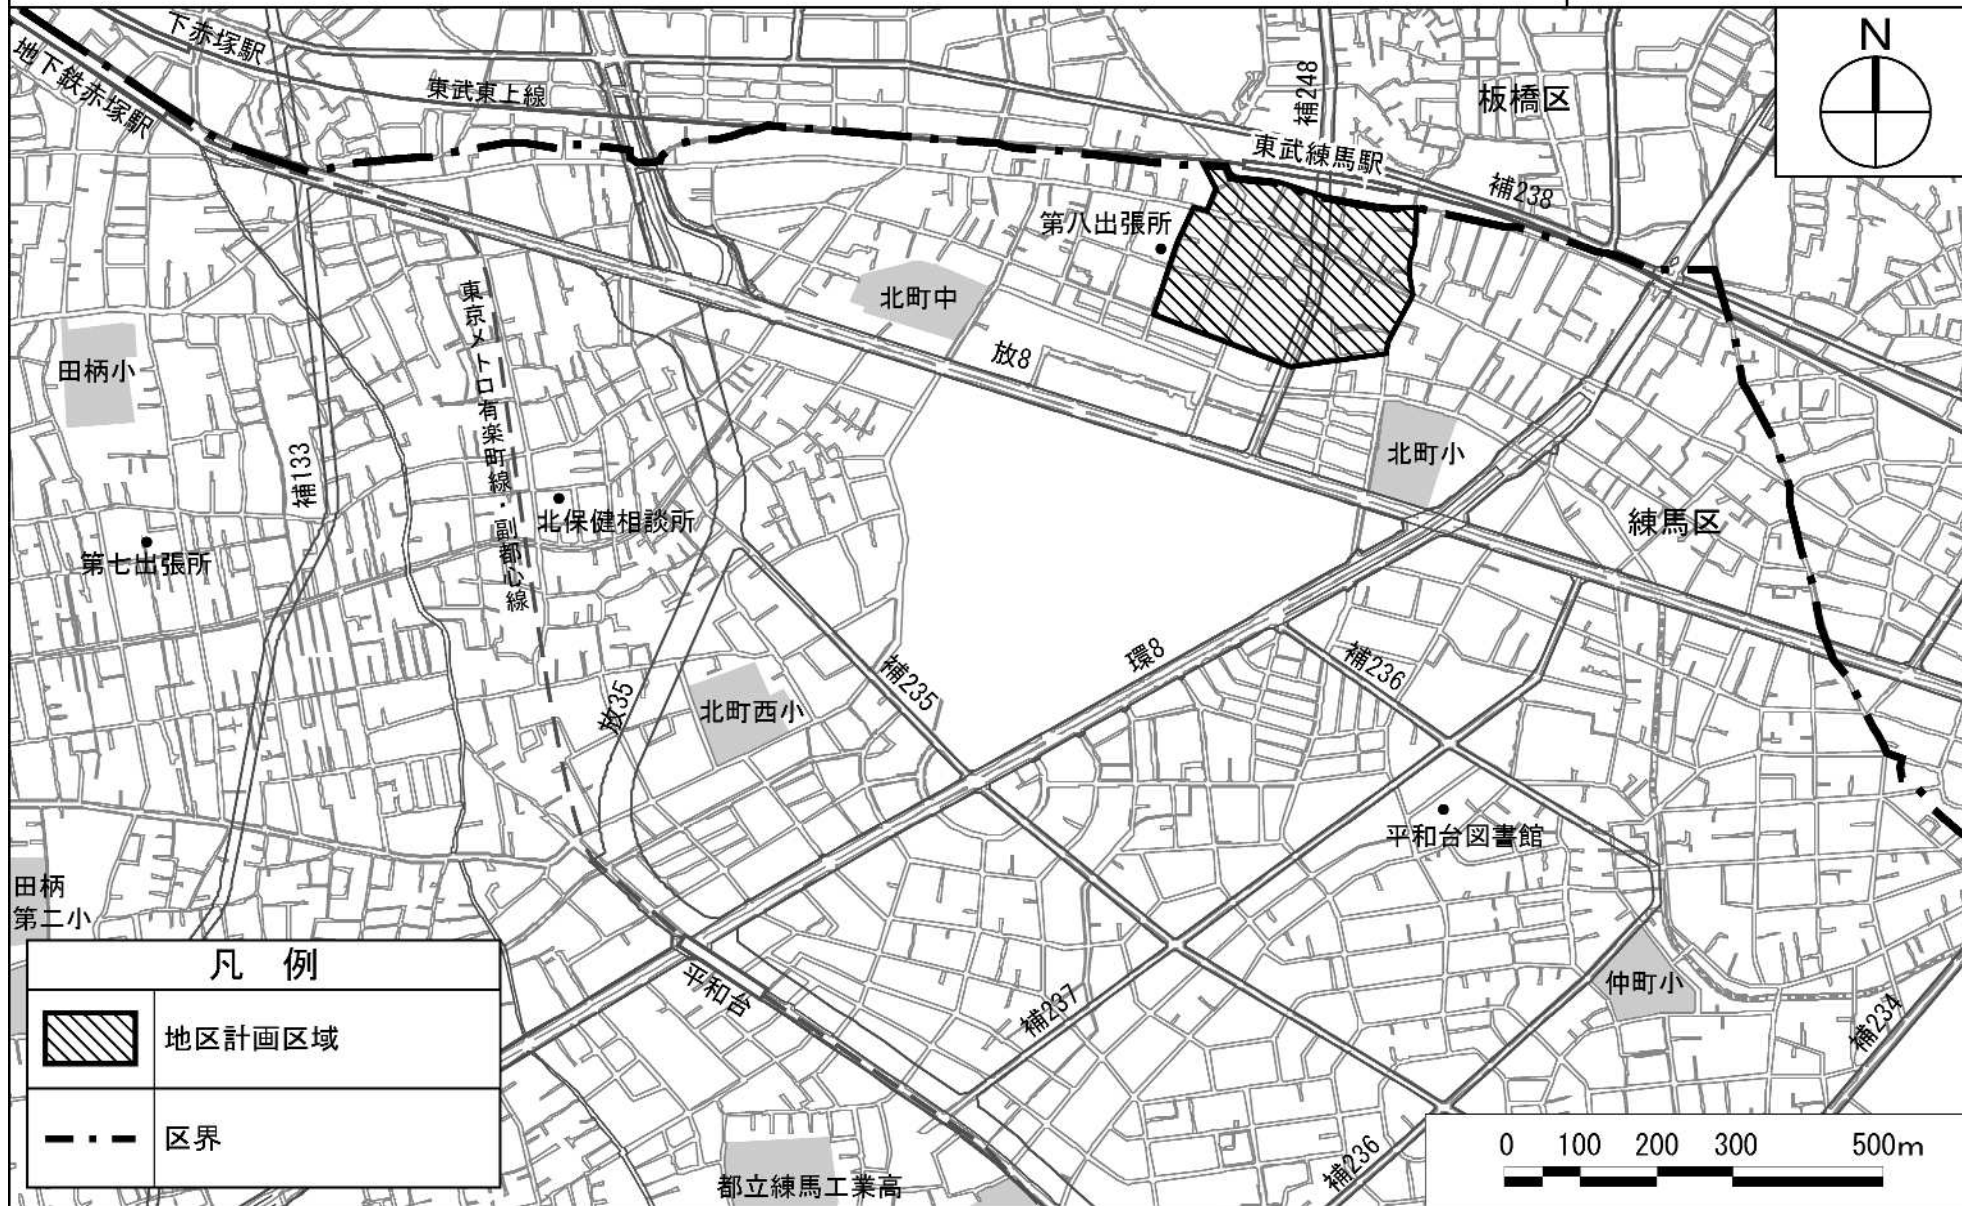

# 東京都市計画地区計画

## 東武練馬駅南口周辺地区地区計画 位置図

〔練馬区決定〕