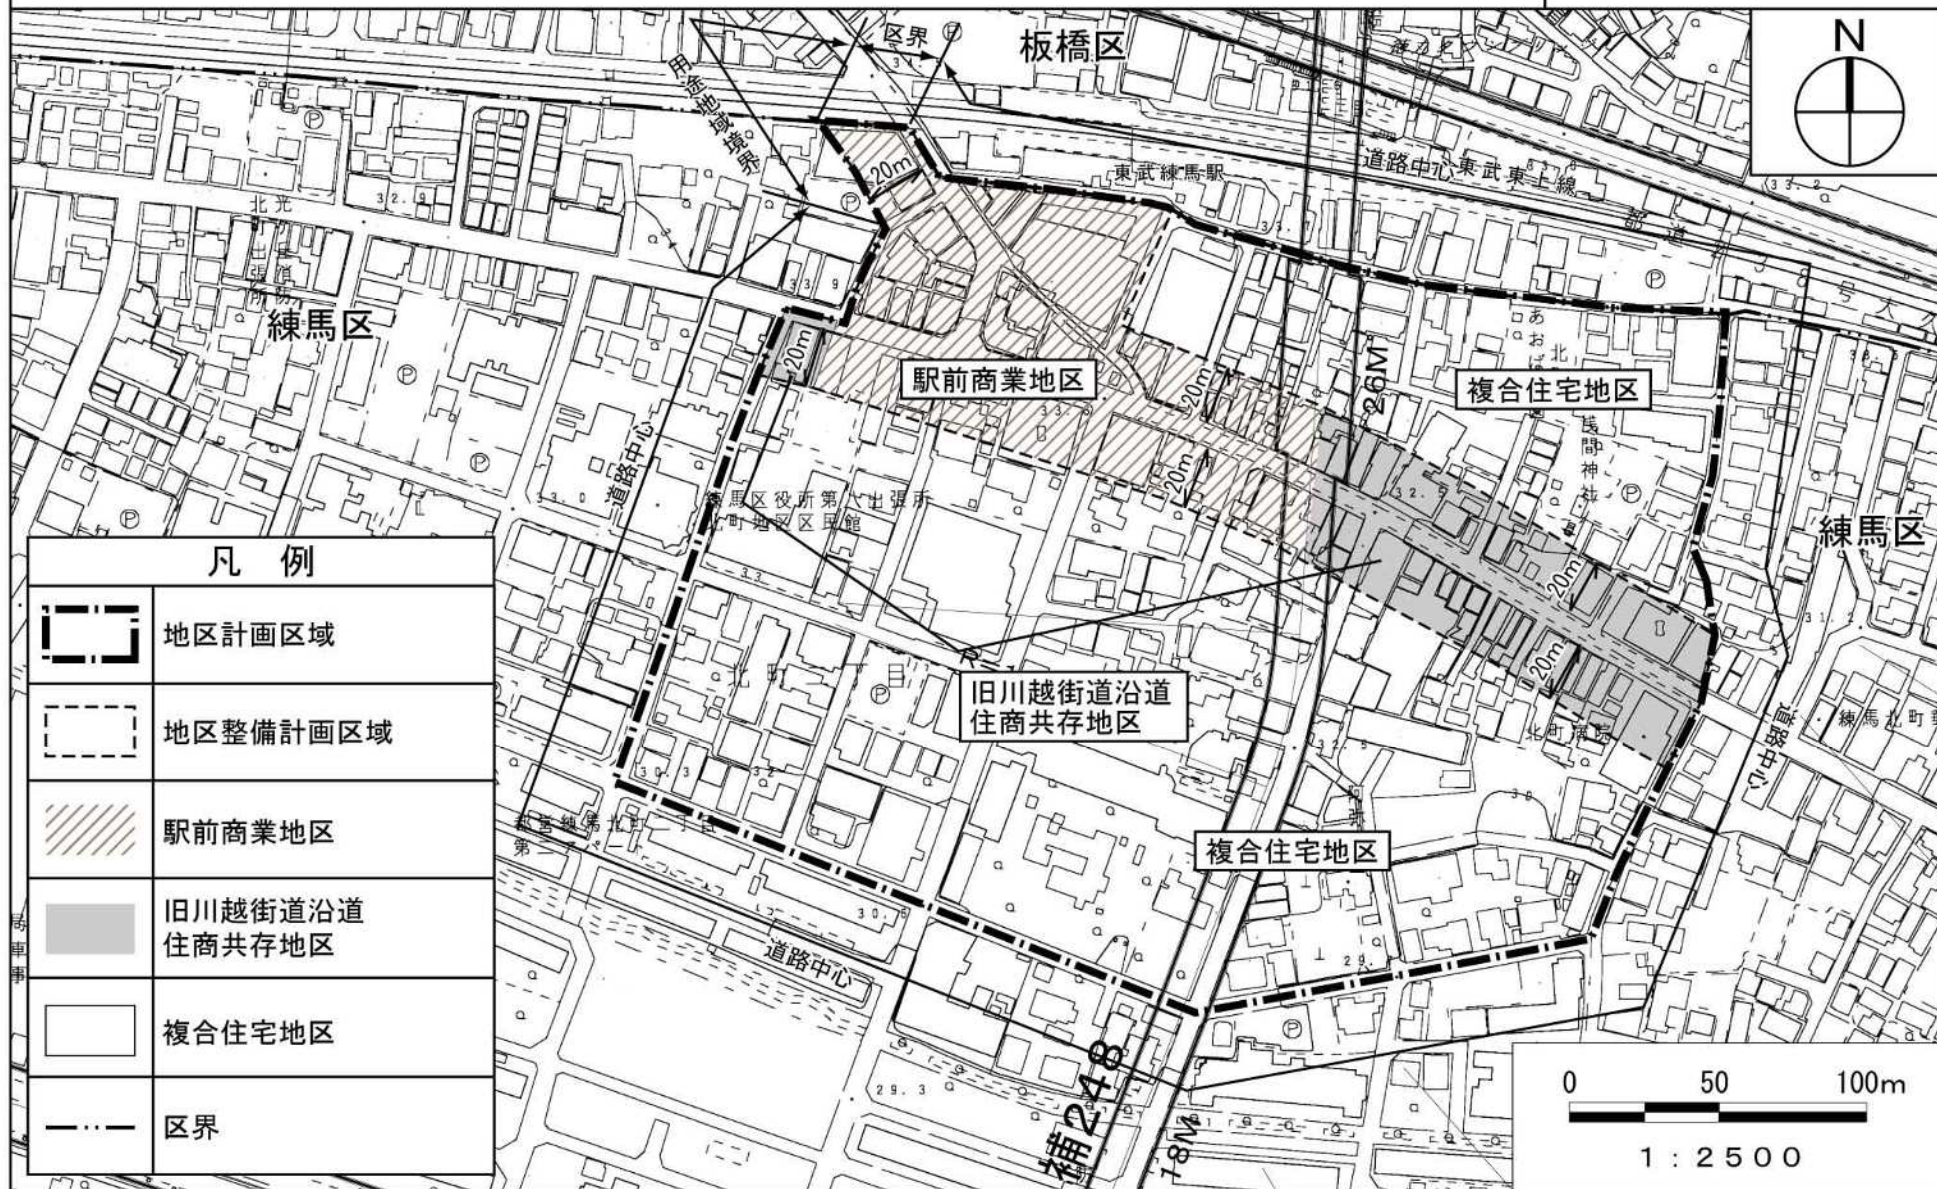

# 東京都市計画地区計画

## 東武練馬駅南口周辺地区地区計画 位置図

〔練馬区決定〕

# 東京都市計画地区計画 東武練馬駅南口周辺地区地区計画 計画図1 [練馬区決定]

この図面は、東京都知事の承認を受けて、東京都縮尺1/2,500の地形図、道路網図を使用して作成したものである。無断複製を禁ず。(承認番号)22都市基交第45号 平成22年4月23日、16東共許第006号-7 平成22年4月23日、22都市基街測第7号 平成22年4月20日