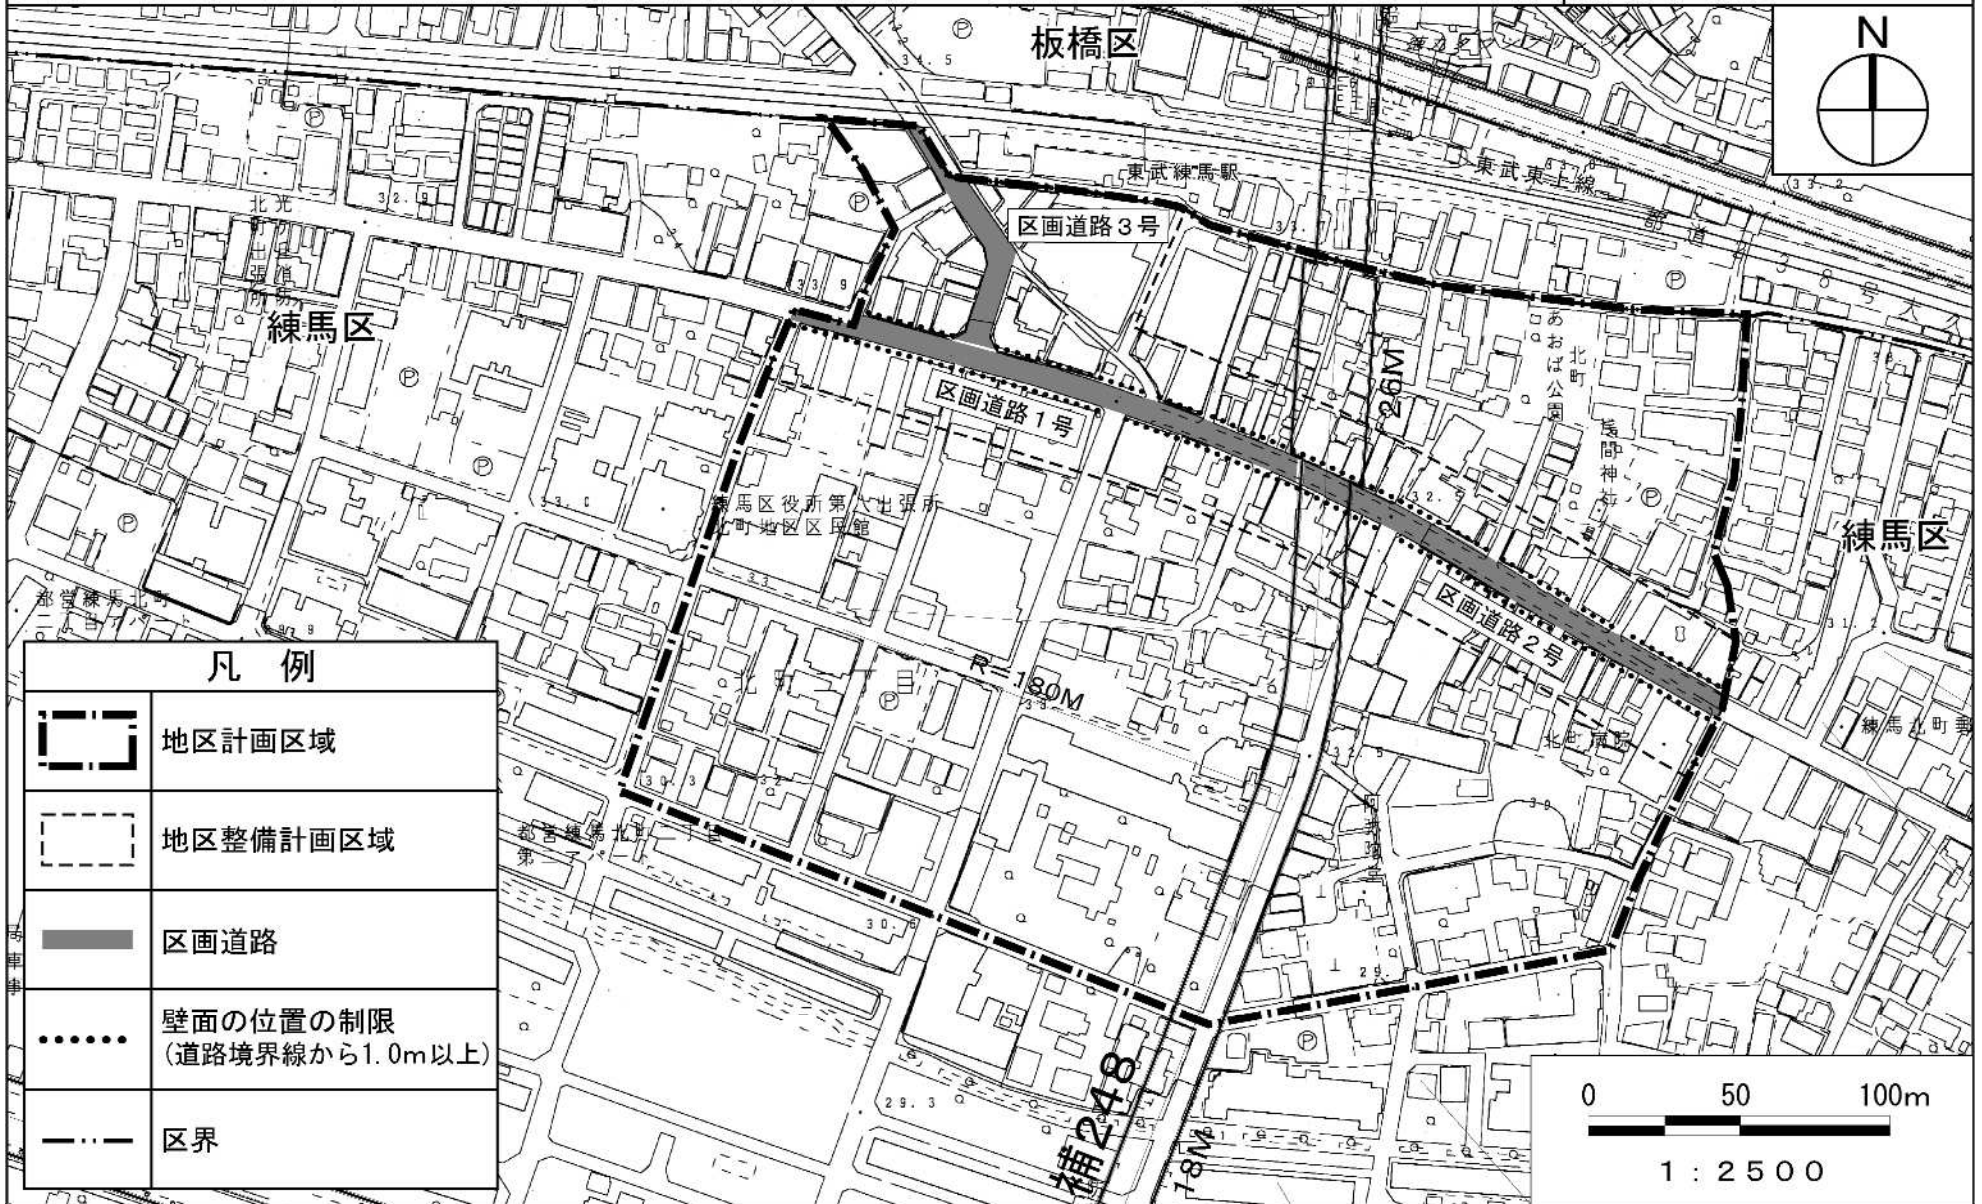

東京都市計画地区計画

東武練馬駅南口周辺地区地区計画 計画図2 [練馬区決定]

この図面は、東京都知事の承認を受けて、東京都縮尺1/2,500の地形図、道路網図を使用して作成したものである。無断複製を禁ず。(承認番号)22都市基交第45号 平成22年4月23日、16東テ共許第006号-7 平成22年4月23日、22都市基街測第7号 平成22年4月20日