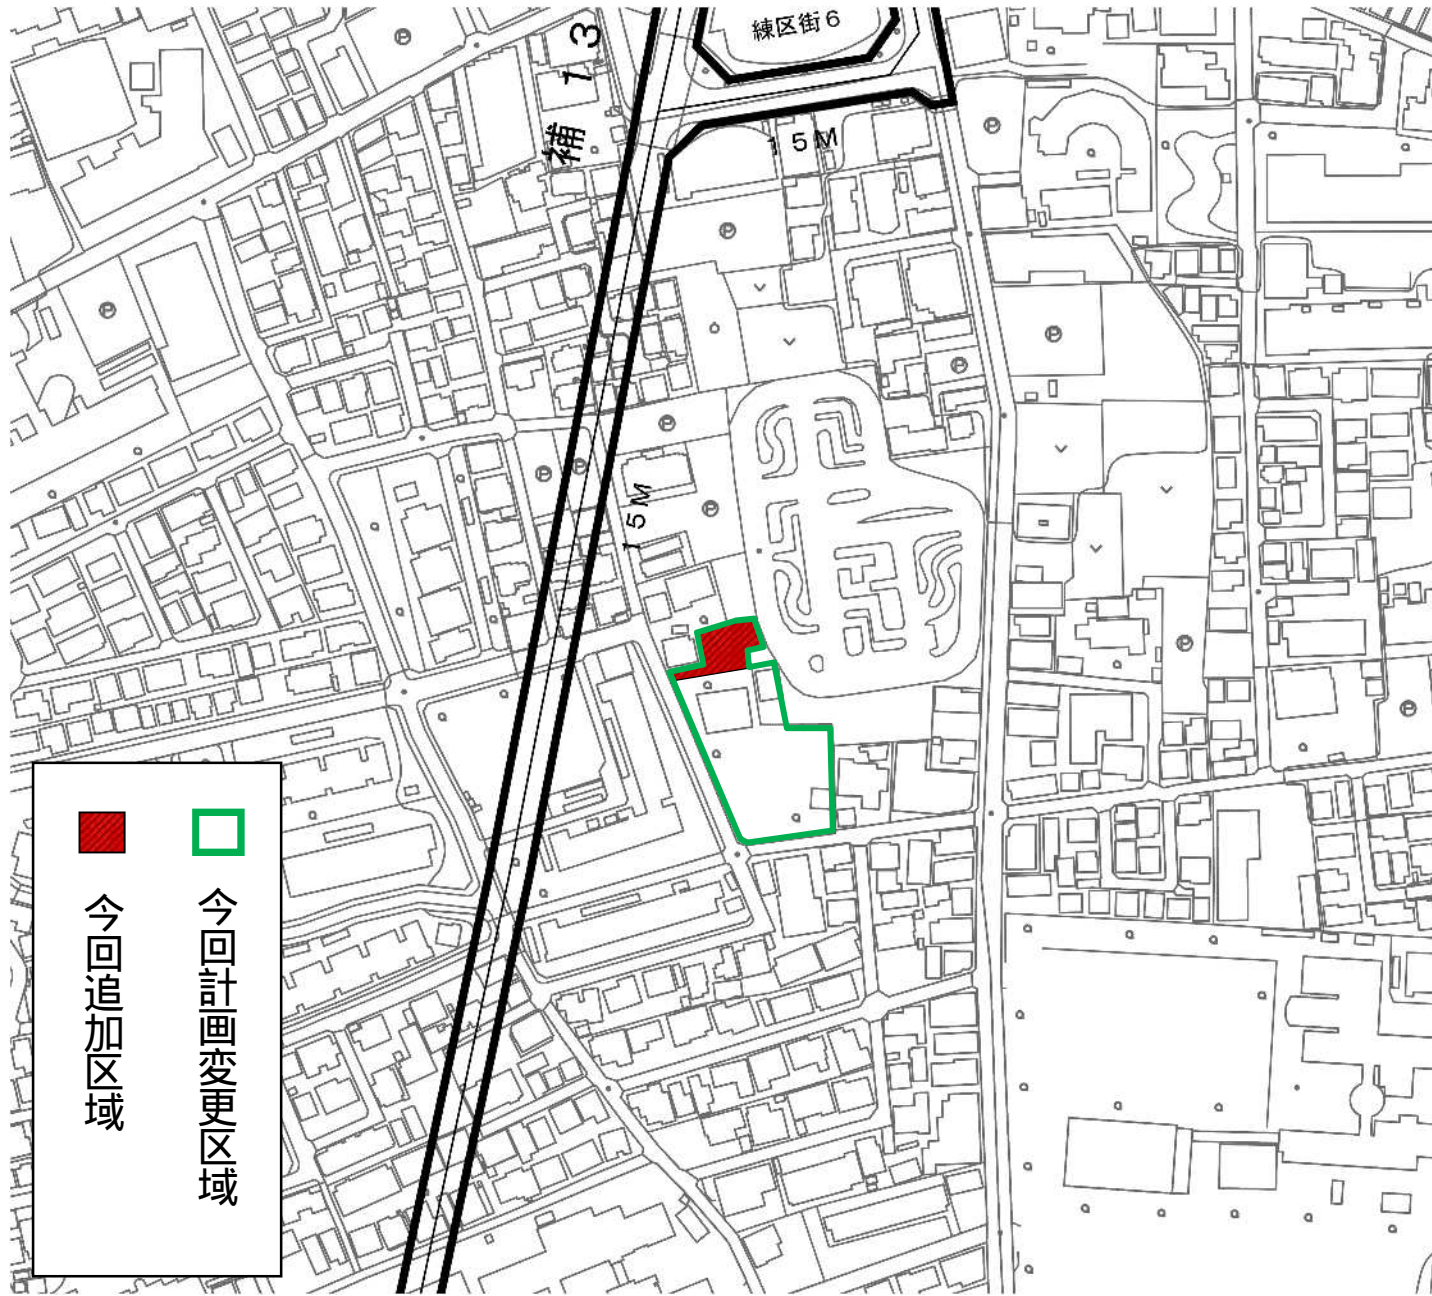

東京都市計画公園 第8・2・31号 牧野記念公園 位置図〔練馬区決定〕

東京都市計画公園計画図

第8・2・31号 牧野記念公園

縮尺二千五百分之一

	
今回追加区域	今回計画変更区域

「この背景の地形図の著作権は東京都都市整備局と株式会社ミッドマップ東京が有しています。この地図は、両者の承認を受けて、東京都縮尺2,500分の1の地形図を複製したものである。無断転貸を禁ずる。(承認番号:27都市基交測第61号 平成27年7月15日、MM利計第27026号 63)、ただし計画線は、都市計画道路の計画線から転記したものである。無断複製を禁ずる。(承認番号:27都市基住都第90号 平成27年7月6日)」