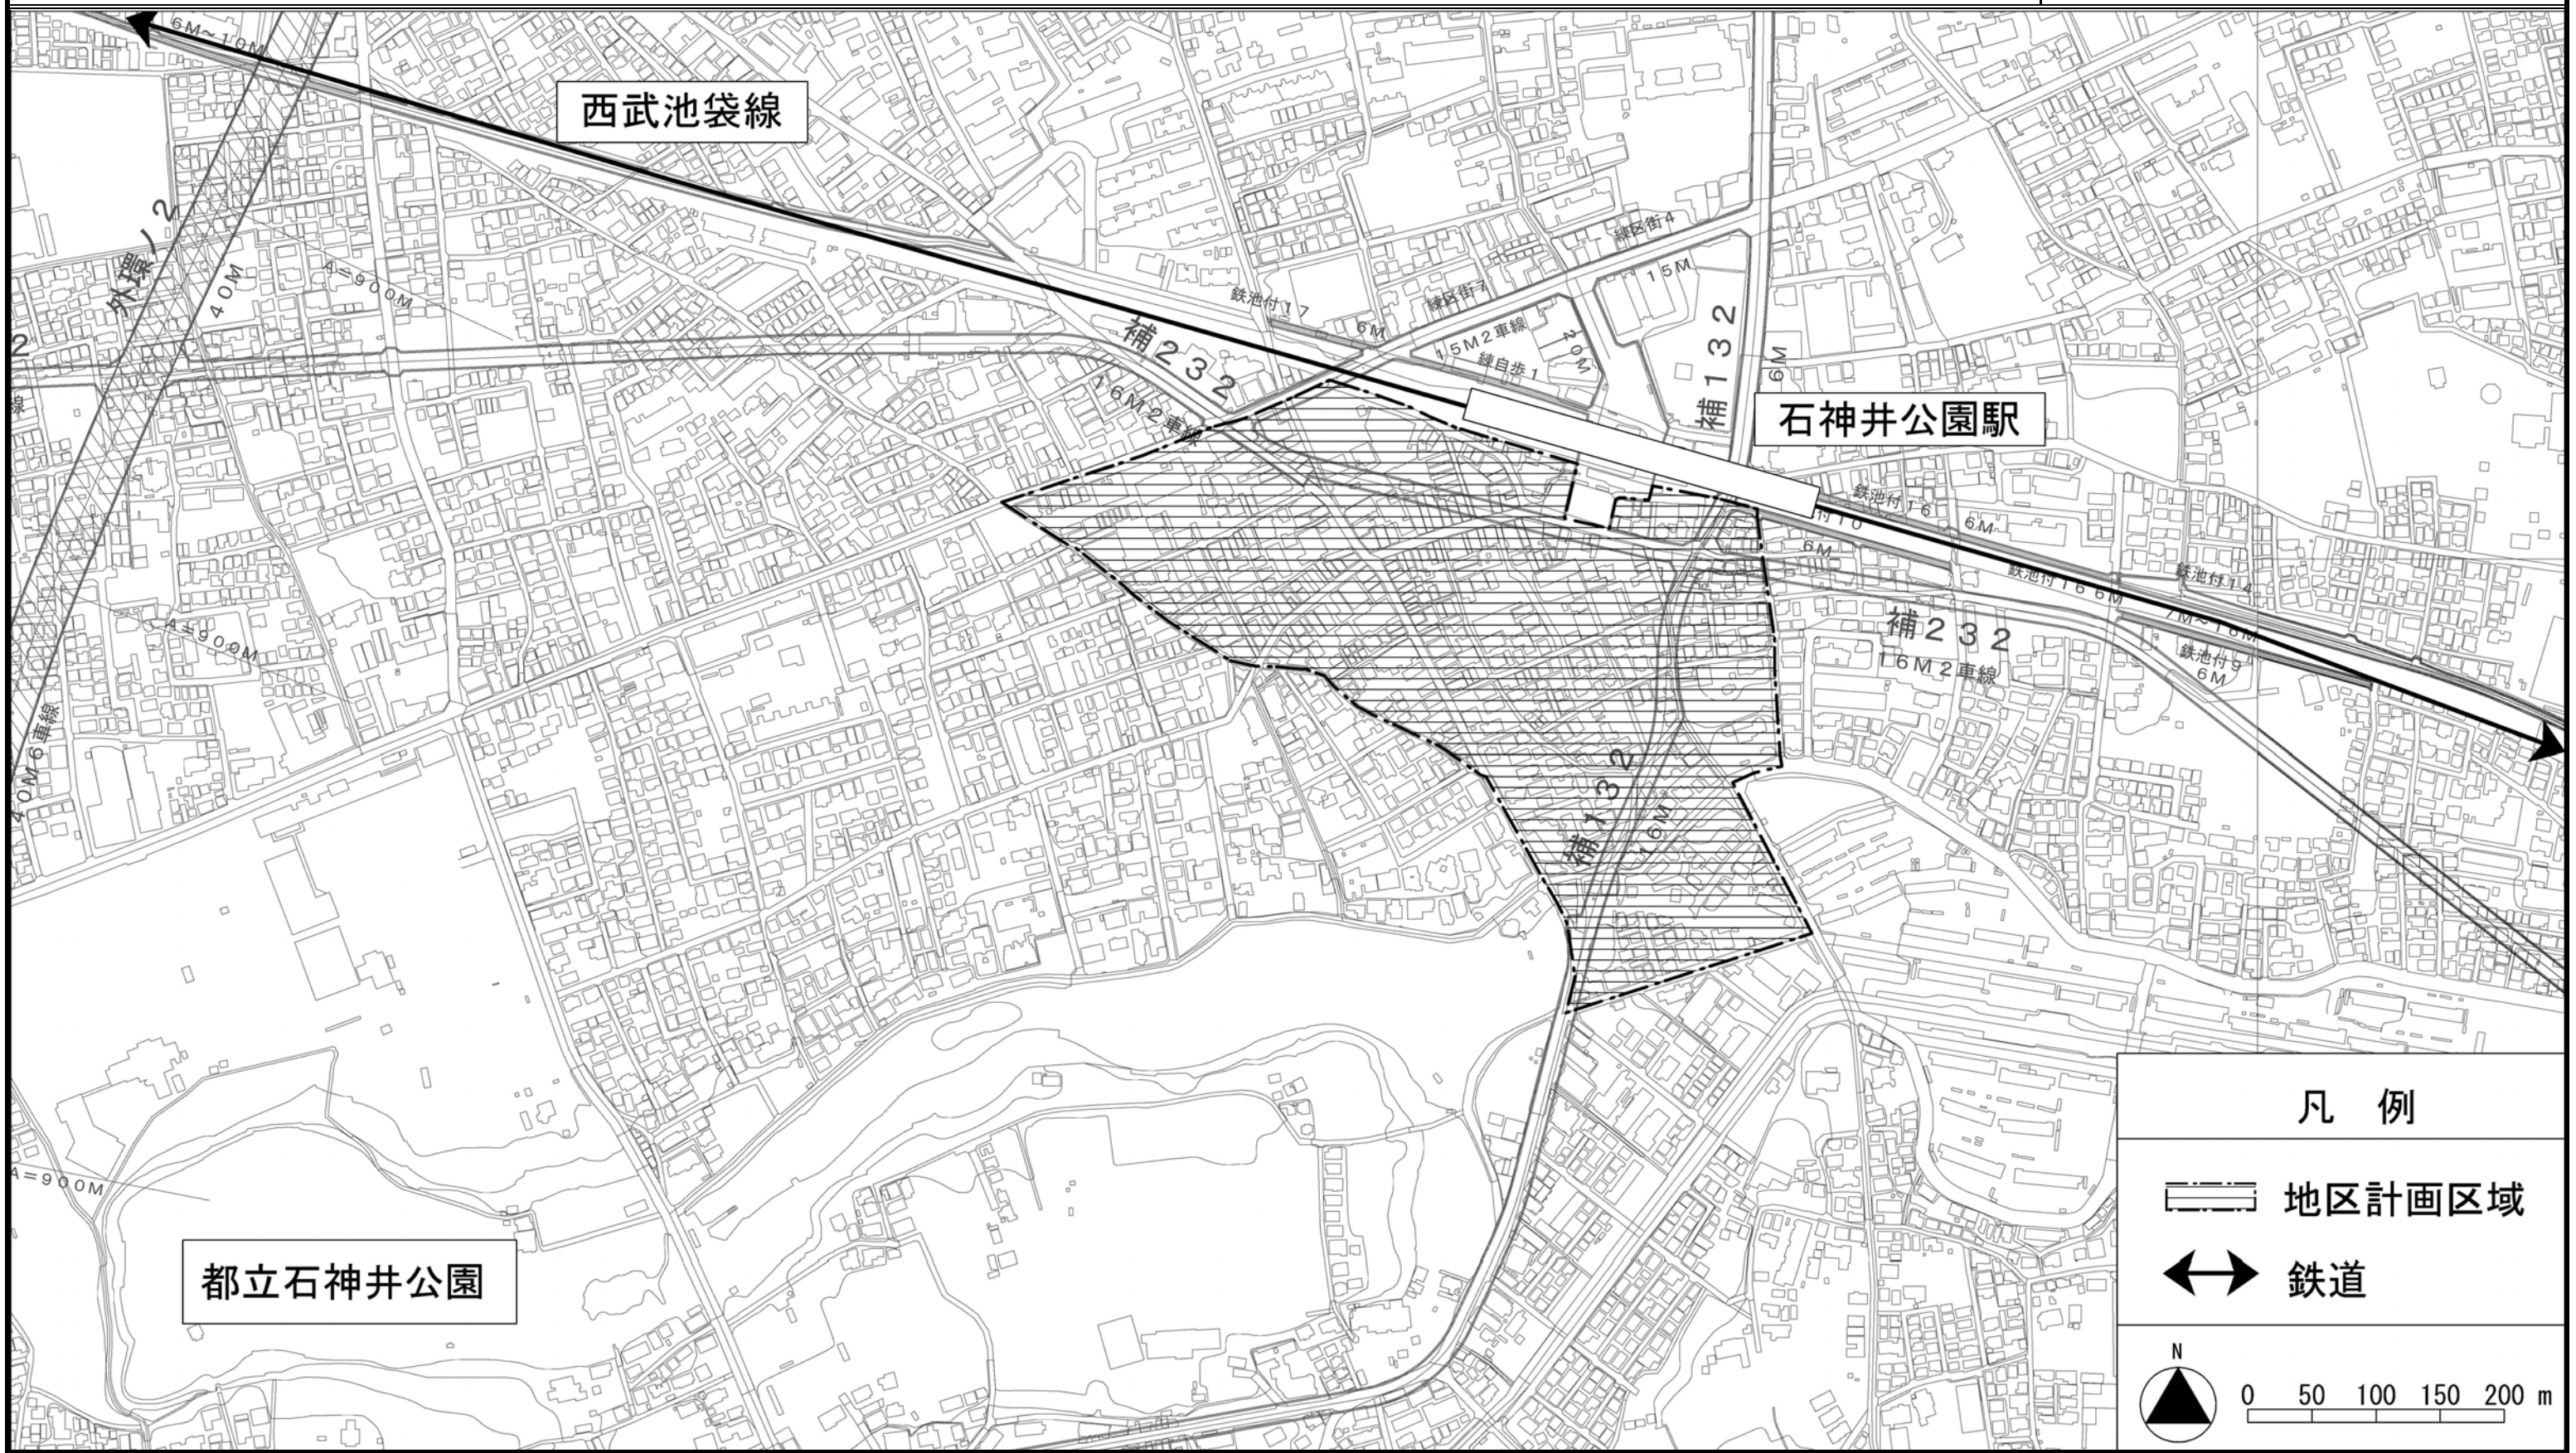

# 東京都市計画地区計画

## 石神井公園駅南地区地区計画 位置図

[練馬区決定]

凡例

- 地区計画区域
- 鉄道

N

0 50 100 150 200 m

この地図は、東京都知事の承認を受けて、東京都縮尺 1/2,500 の地形図を使用して作成したものである。(承認番号) 23 都市基交第 79 号  
この地図は、東京都知事の承認を受けて、東京都縮尺 1/2,500 の地形図(道路網図)を使用して作成したものである。ただし、計画線は、都市計画道路の計画図から転記したものである。無断複製を禁ず。(承認番号) 23 都市基街測第 11 号、平成 23 年 5 月 25 日  
この背景の地形図は、東京都知事と株式会社ミッドマップ東京が著作権を有している。無断複写を禁ず。(利用許諾番号)MMT 利許第 026 号-1