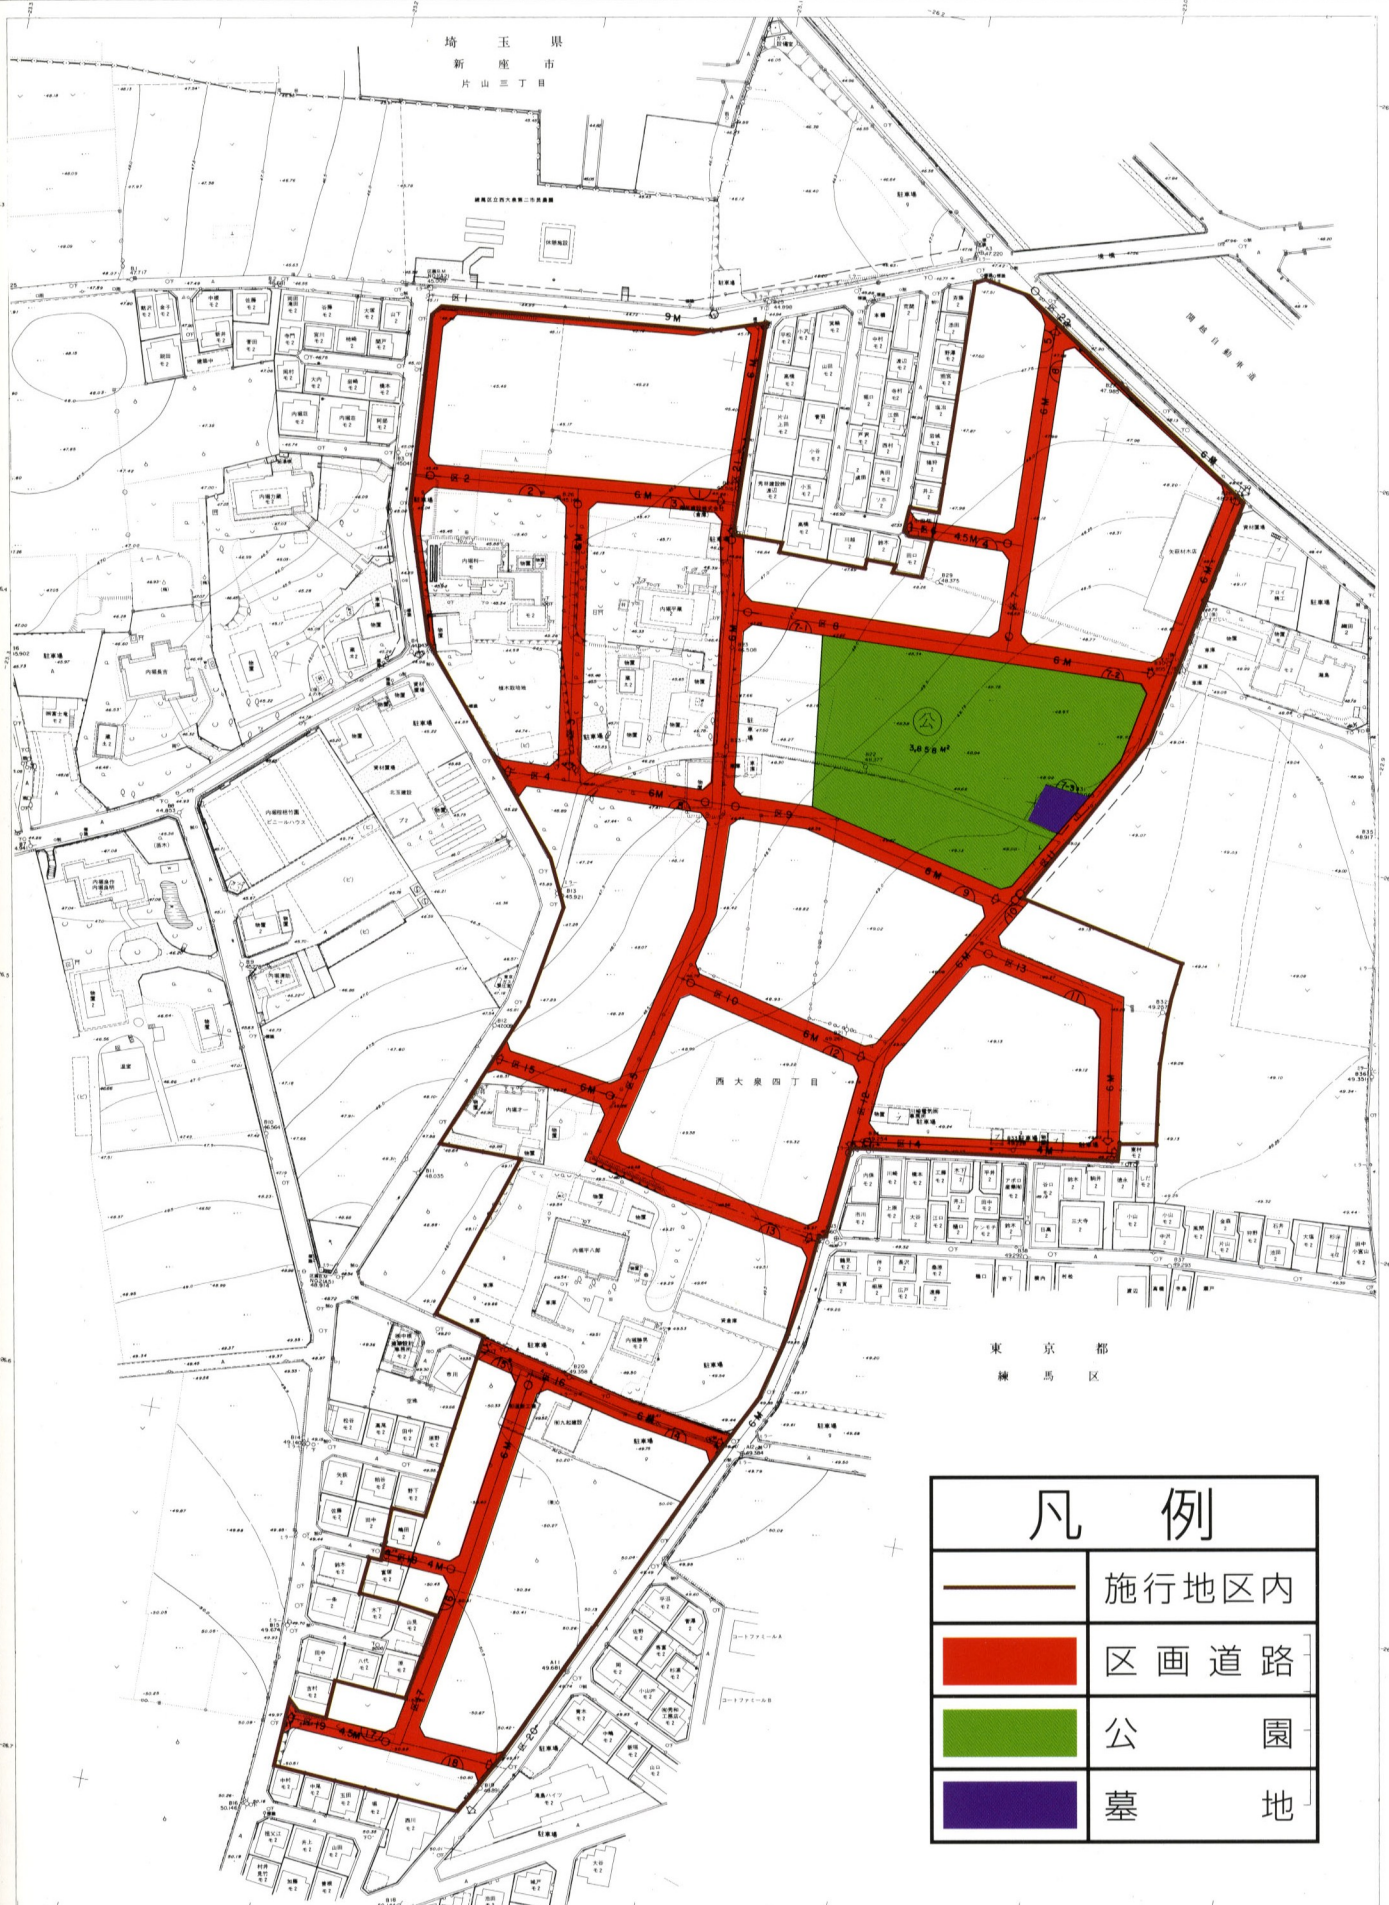

埼玉県
新座市
片山三丁目

凡例	
	施行地区内
	区画道路
	公園
	墓地