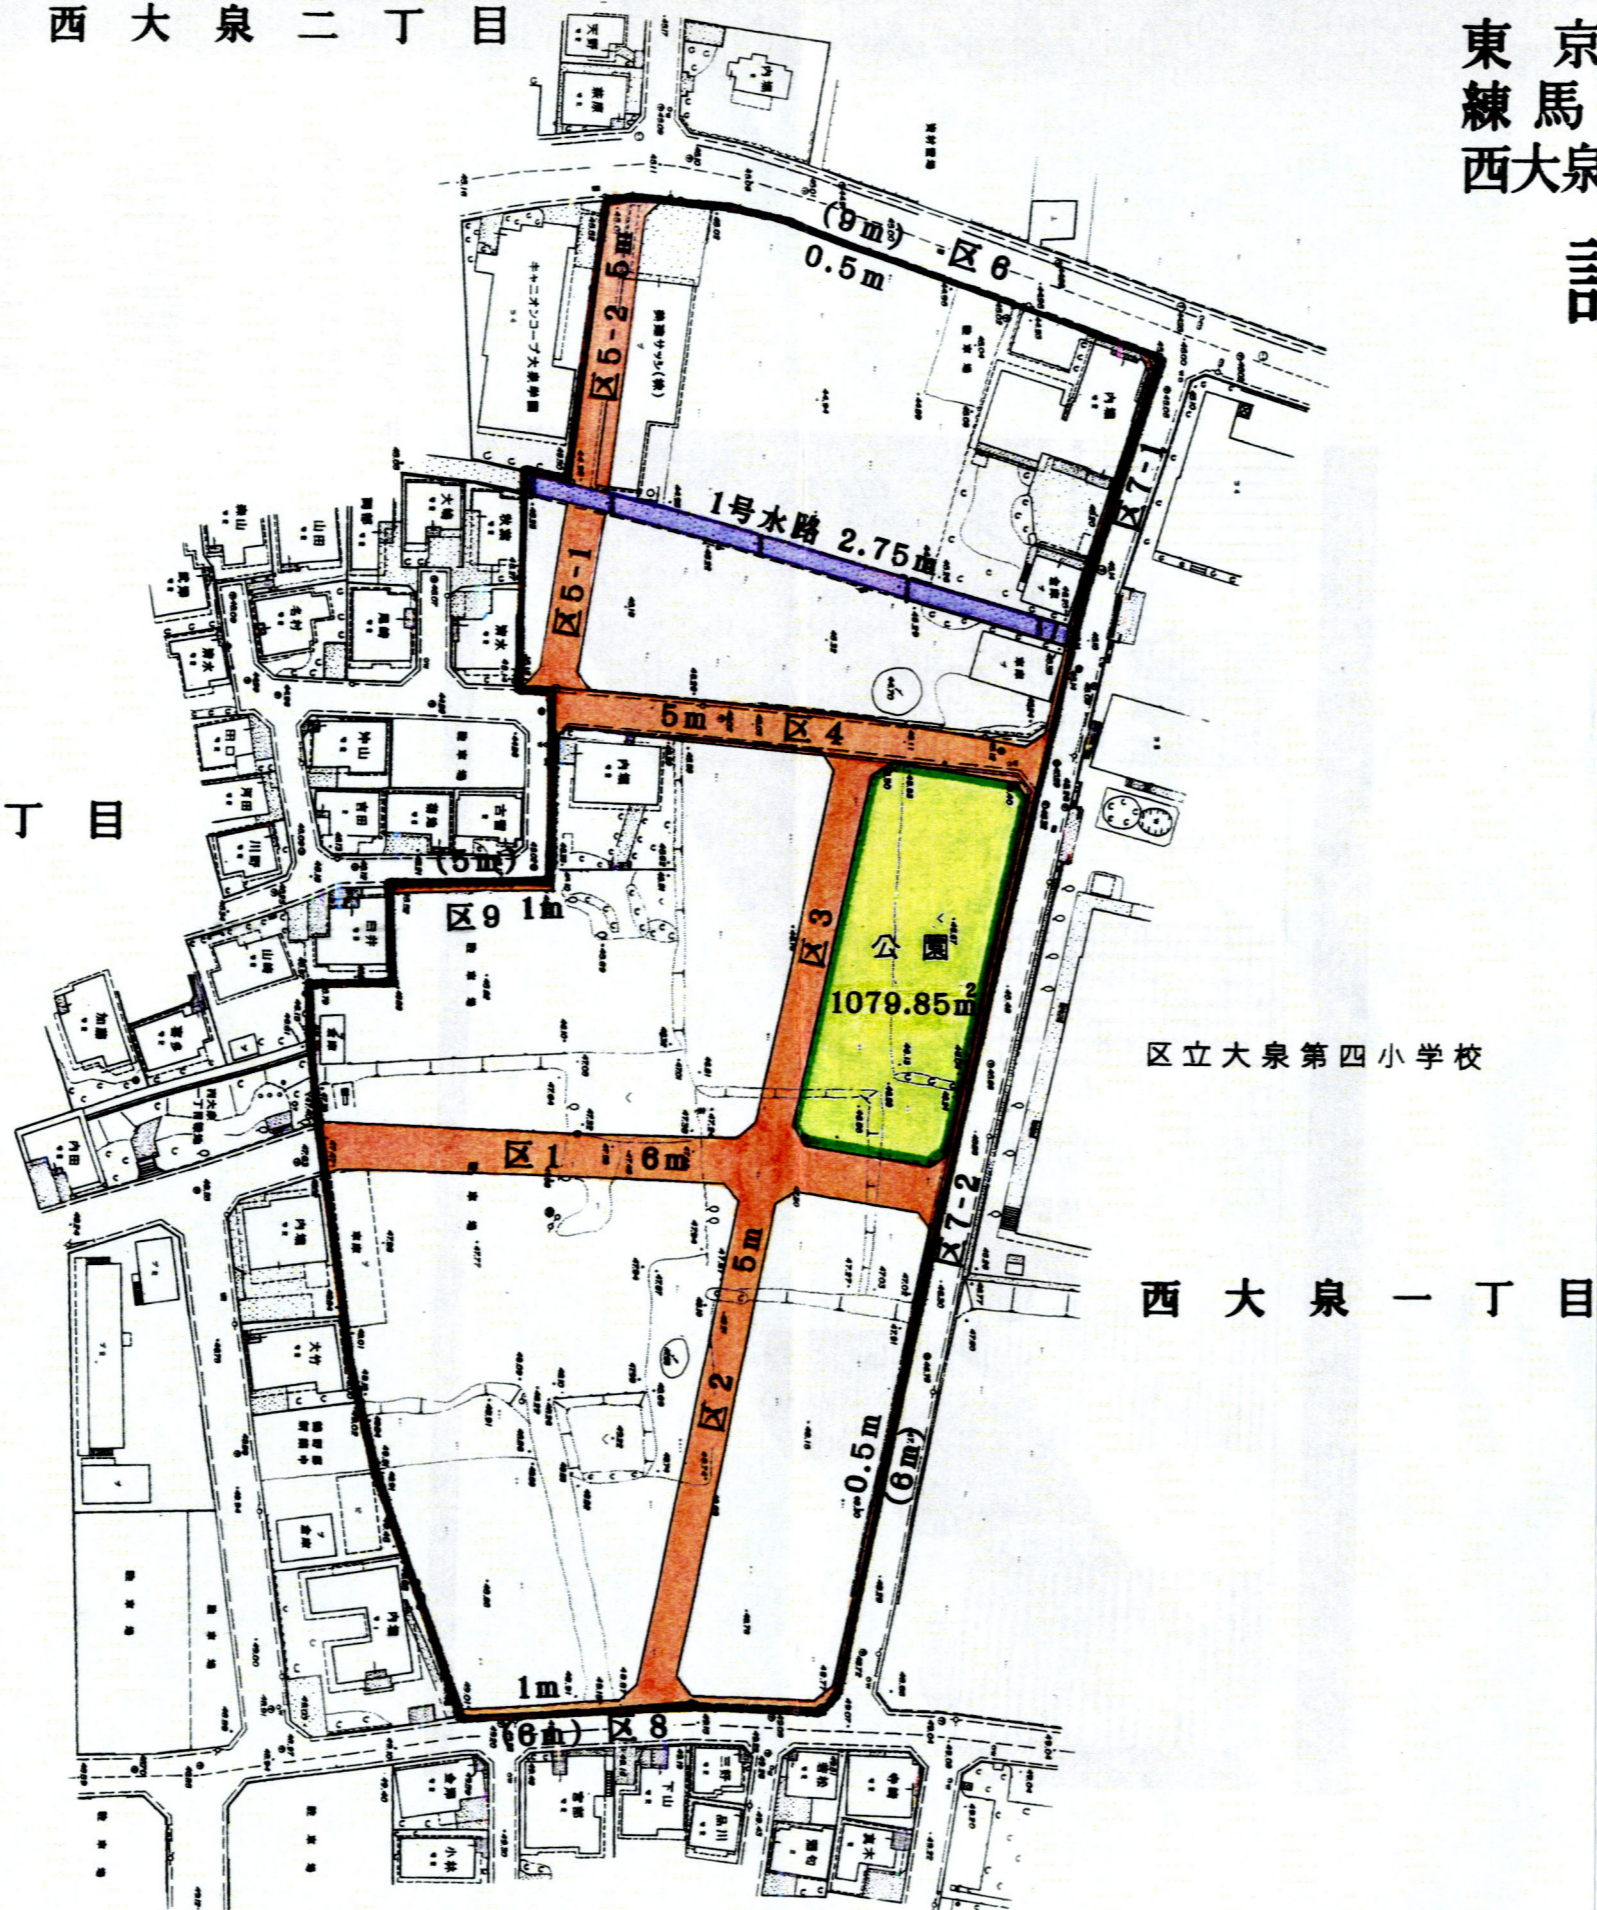

西大泉二丁目

東京都計画事業  
練馬・大泉・石神井付近  
西大泉一丁目土地区画整理事業

# 設計図

S = 1 : 1,000

西大泉一丁目

区立大泉第四小学校

西大泉一丁目

南大泉六丁目

| 凡 例 |       |
|-----|-------|
|     | 施行地区界 |
|     | 区画街路  |
|     | 公園    |
|     | 水路    |