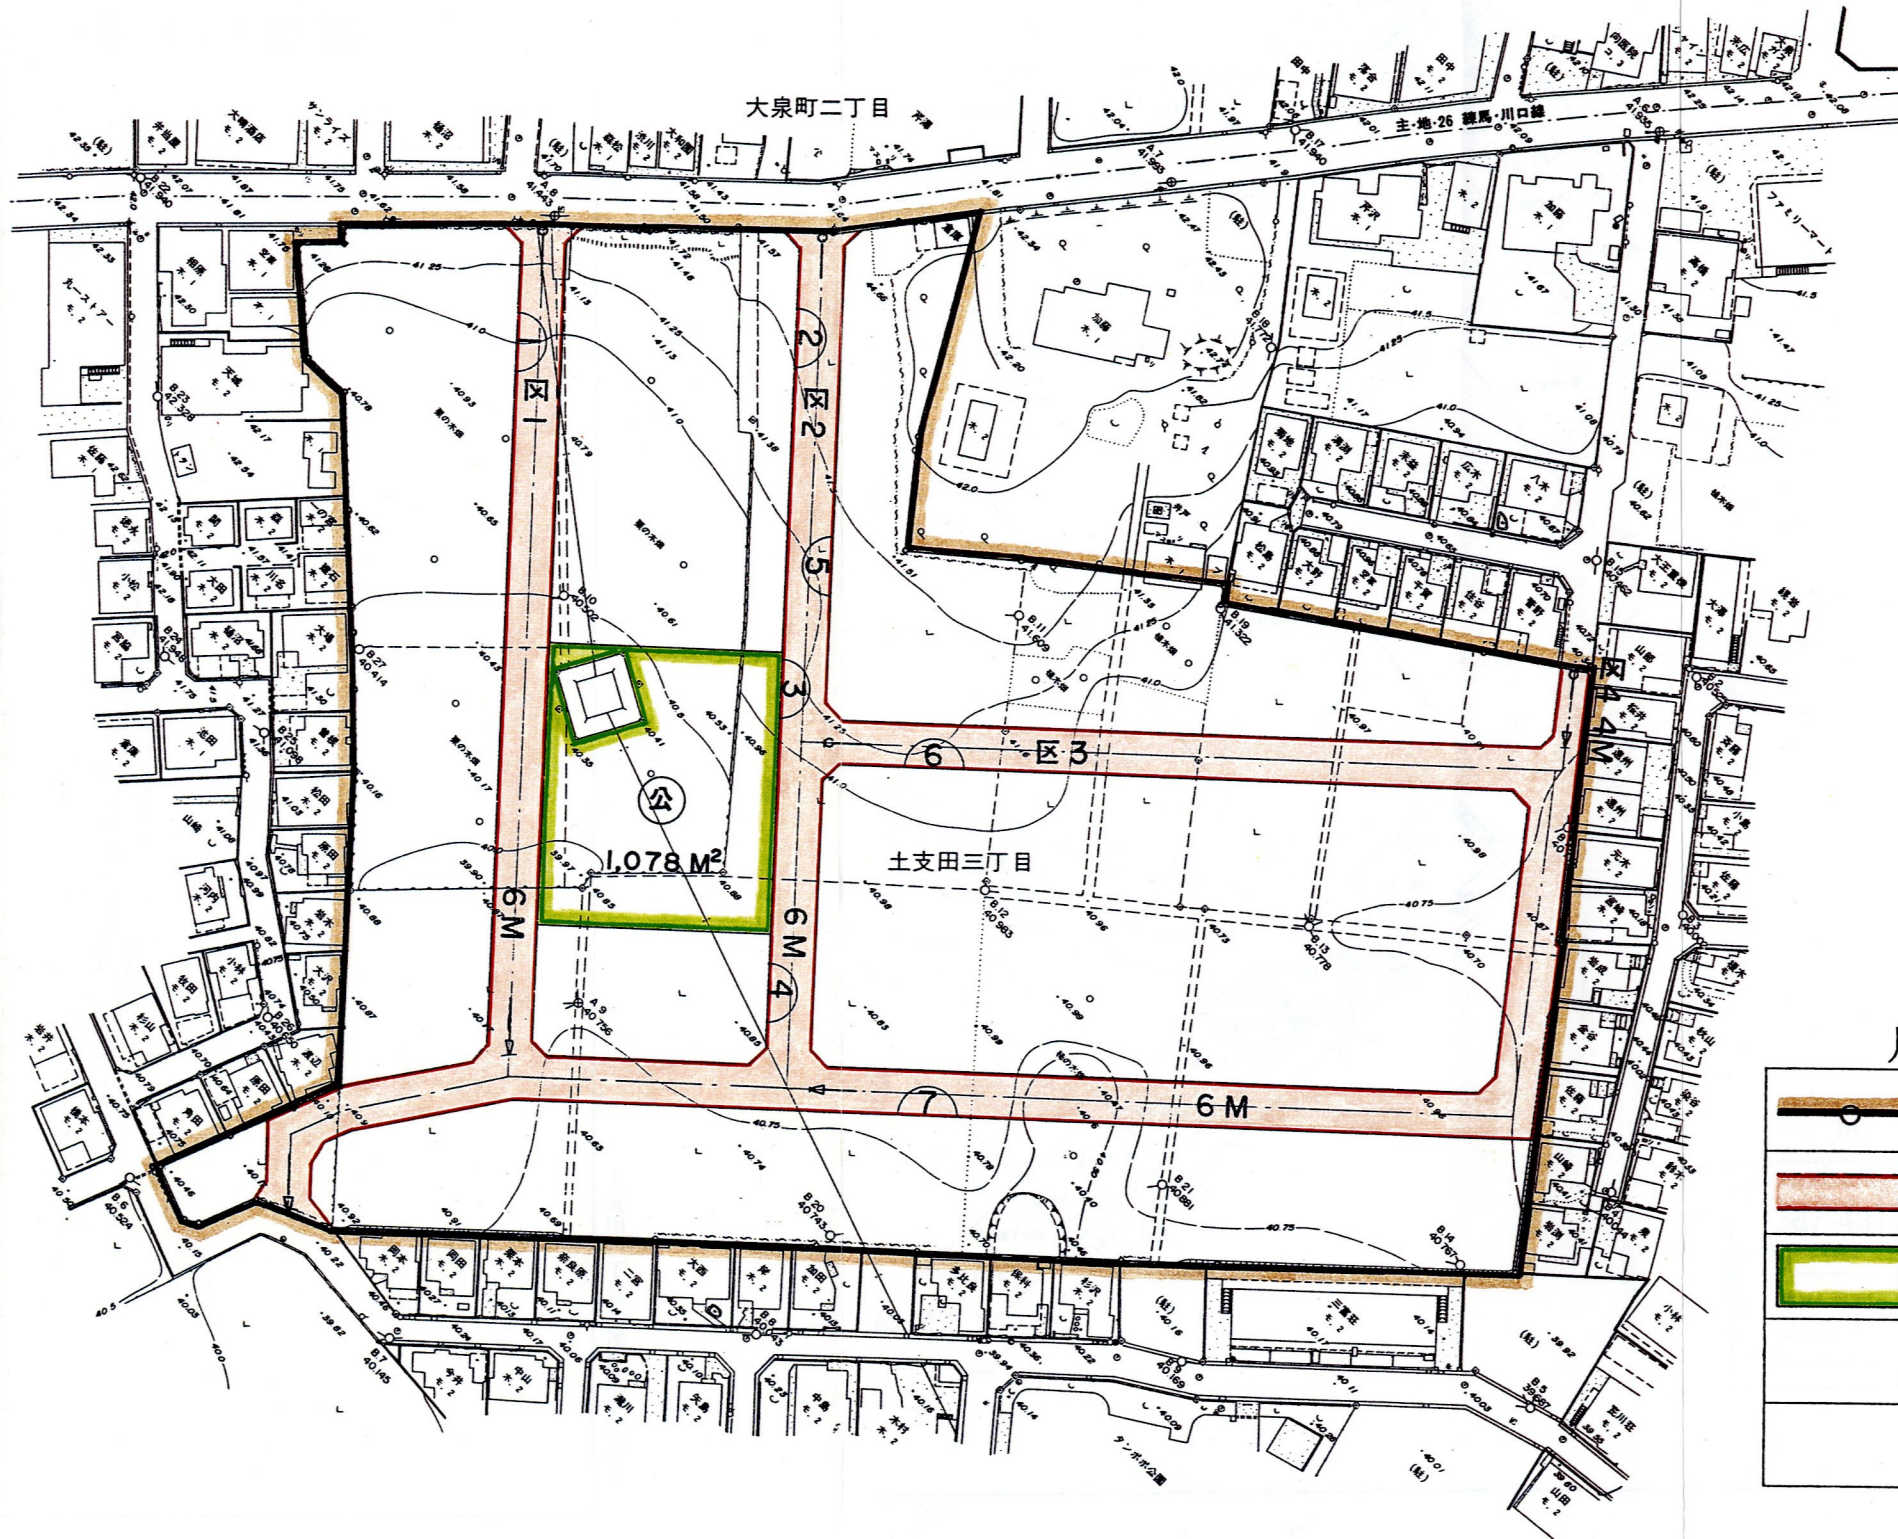

土支田三丁目地区 設計図

縮尺 1 : 1,000

凡 例

	土地区画整理事業施行地区界
	区画道路
	公園