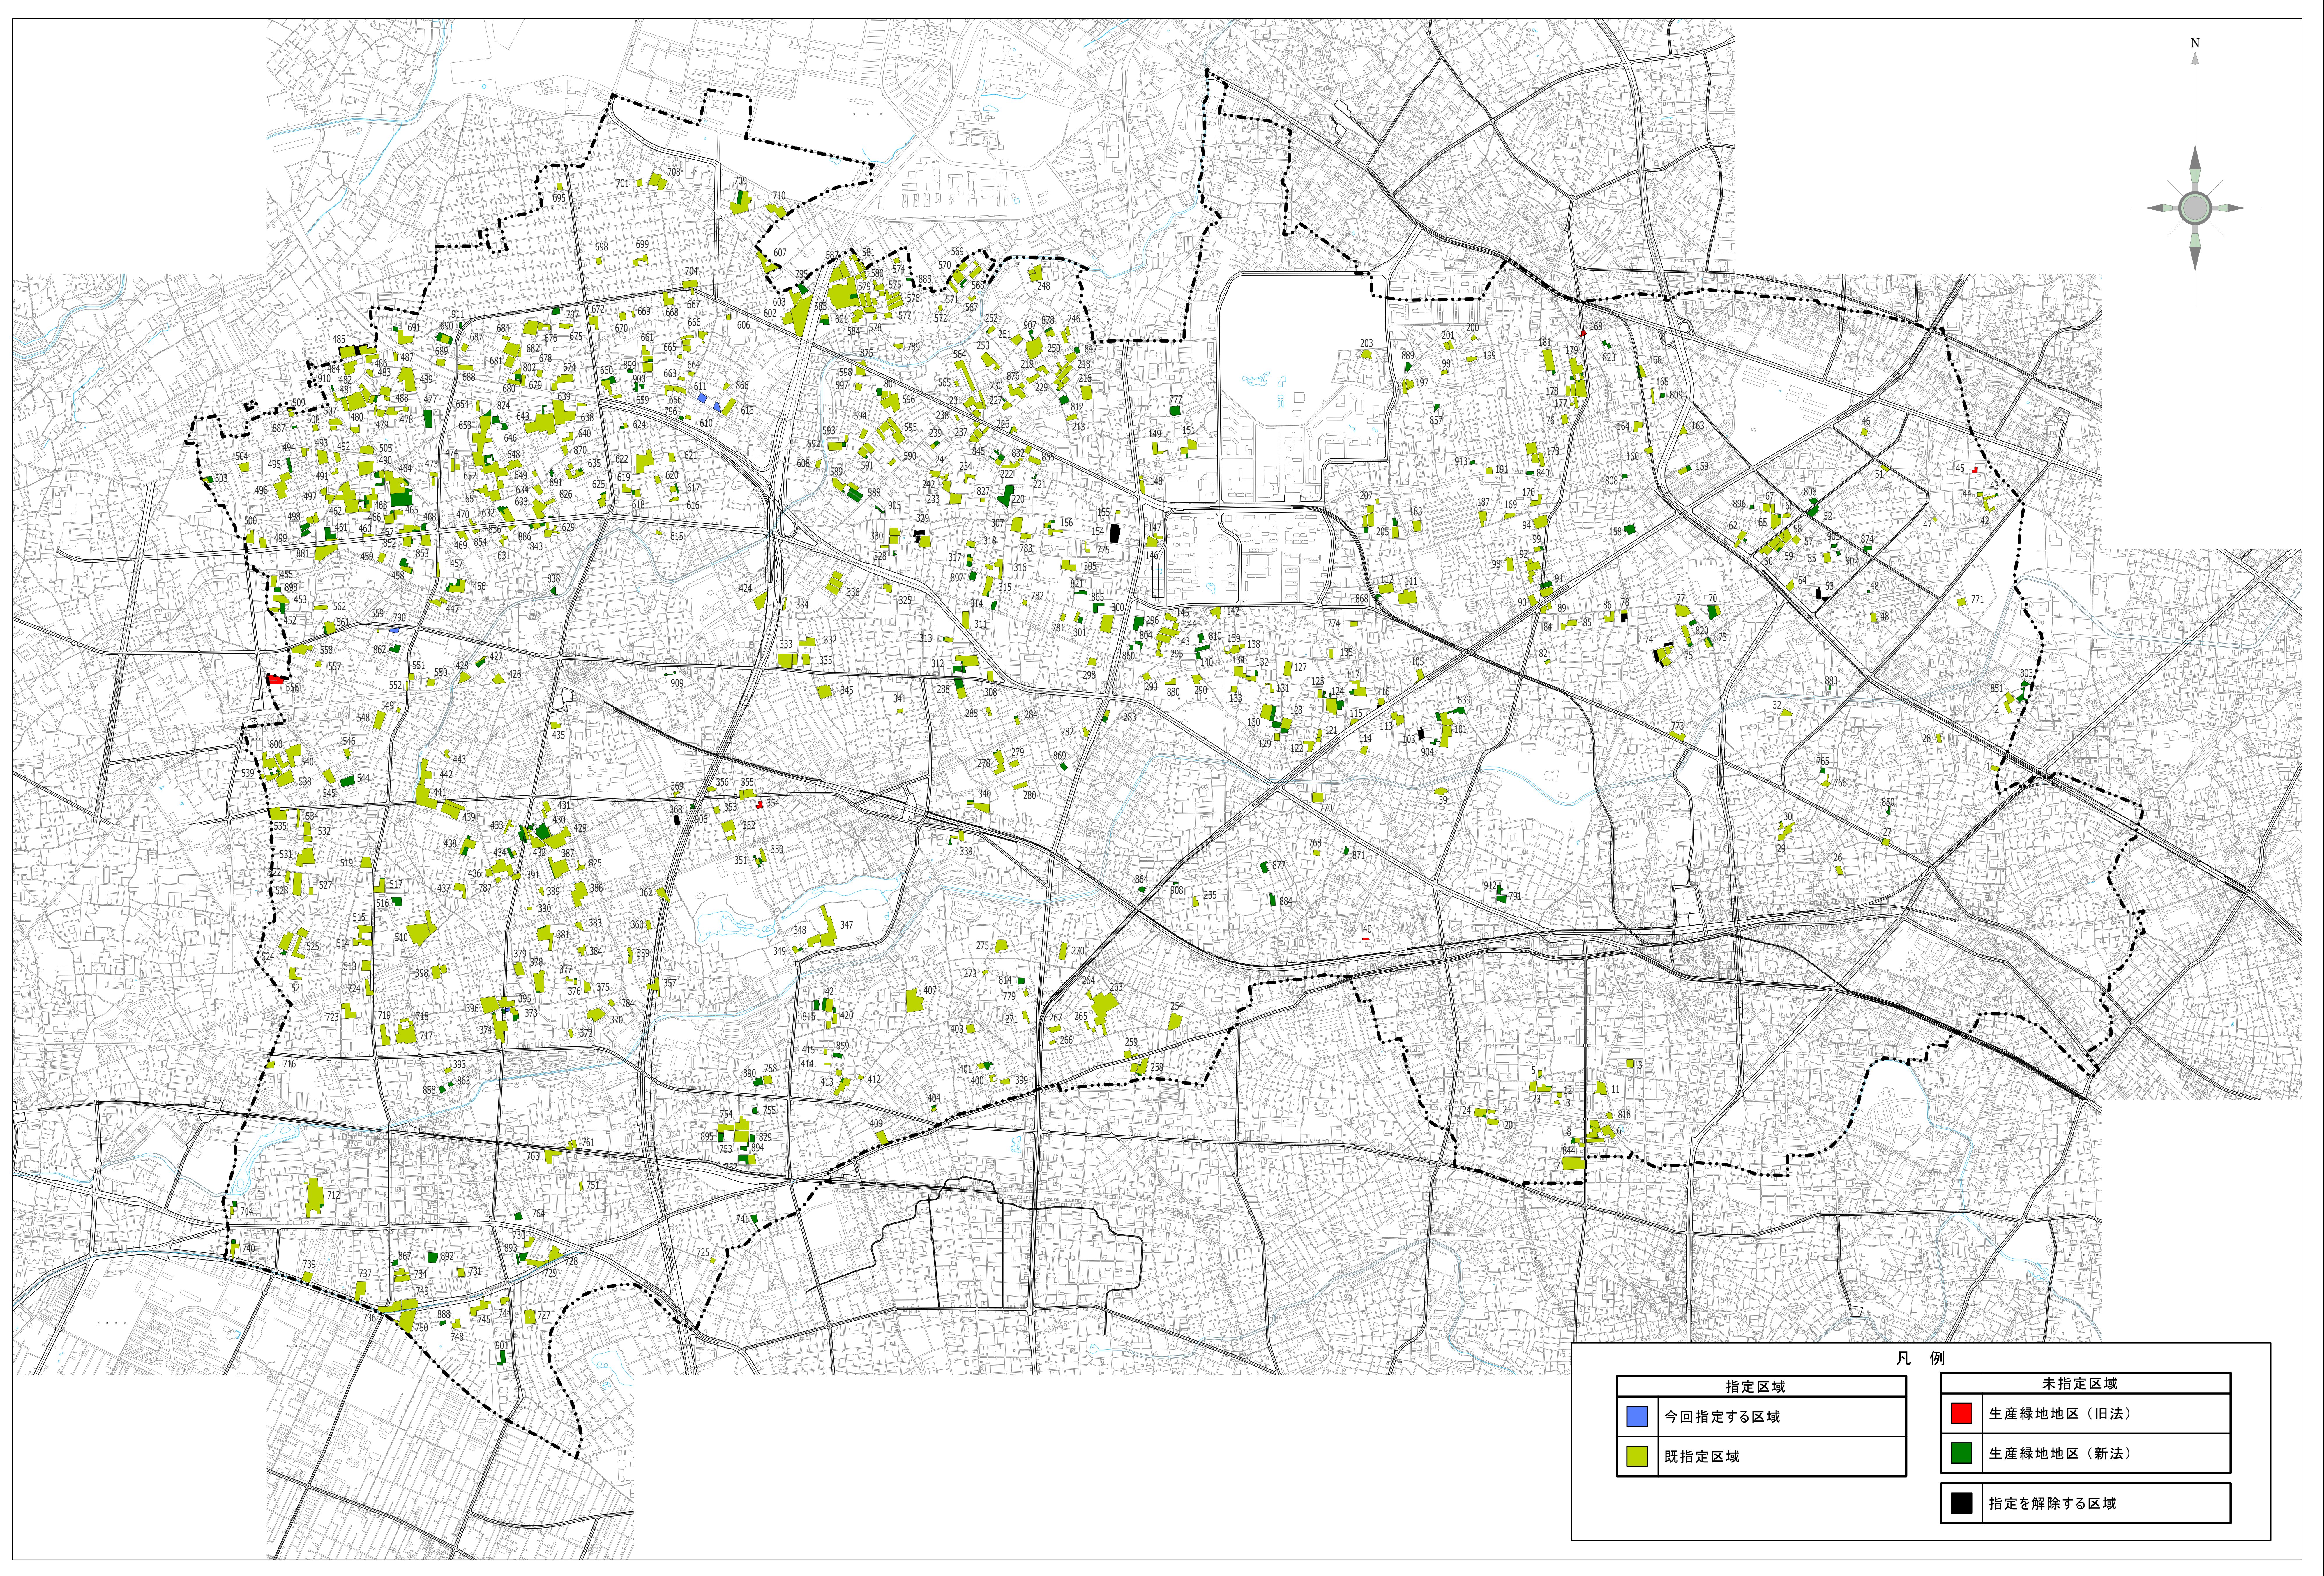

特定生産緑地 練馬区 総括図

この地図は、東京都縮尺2,500分の1地形図を利用して作成したものである。（承認番号）MMT利許第05-120号
 （承認番号）5都市基街都第159号、令和5年7月24日（承認番号）5都市基交都第37号、令和5年8月9日