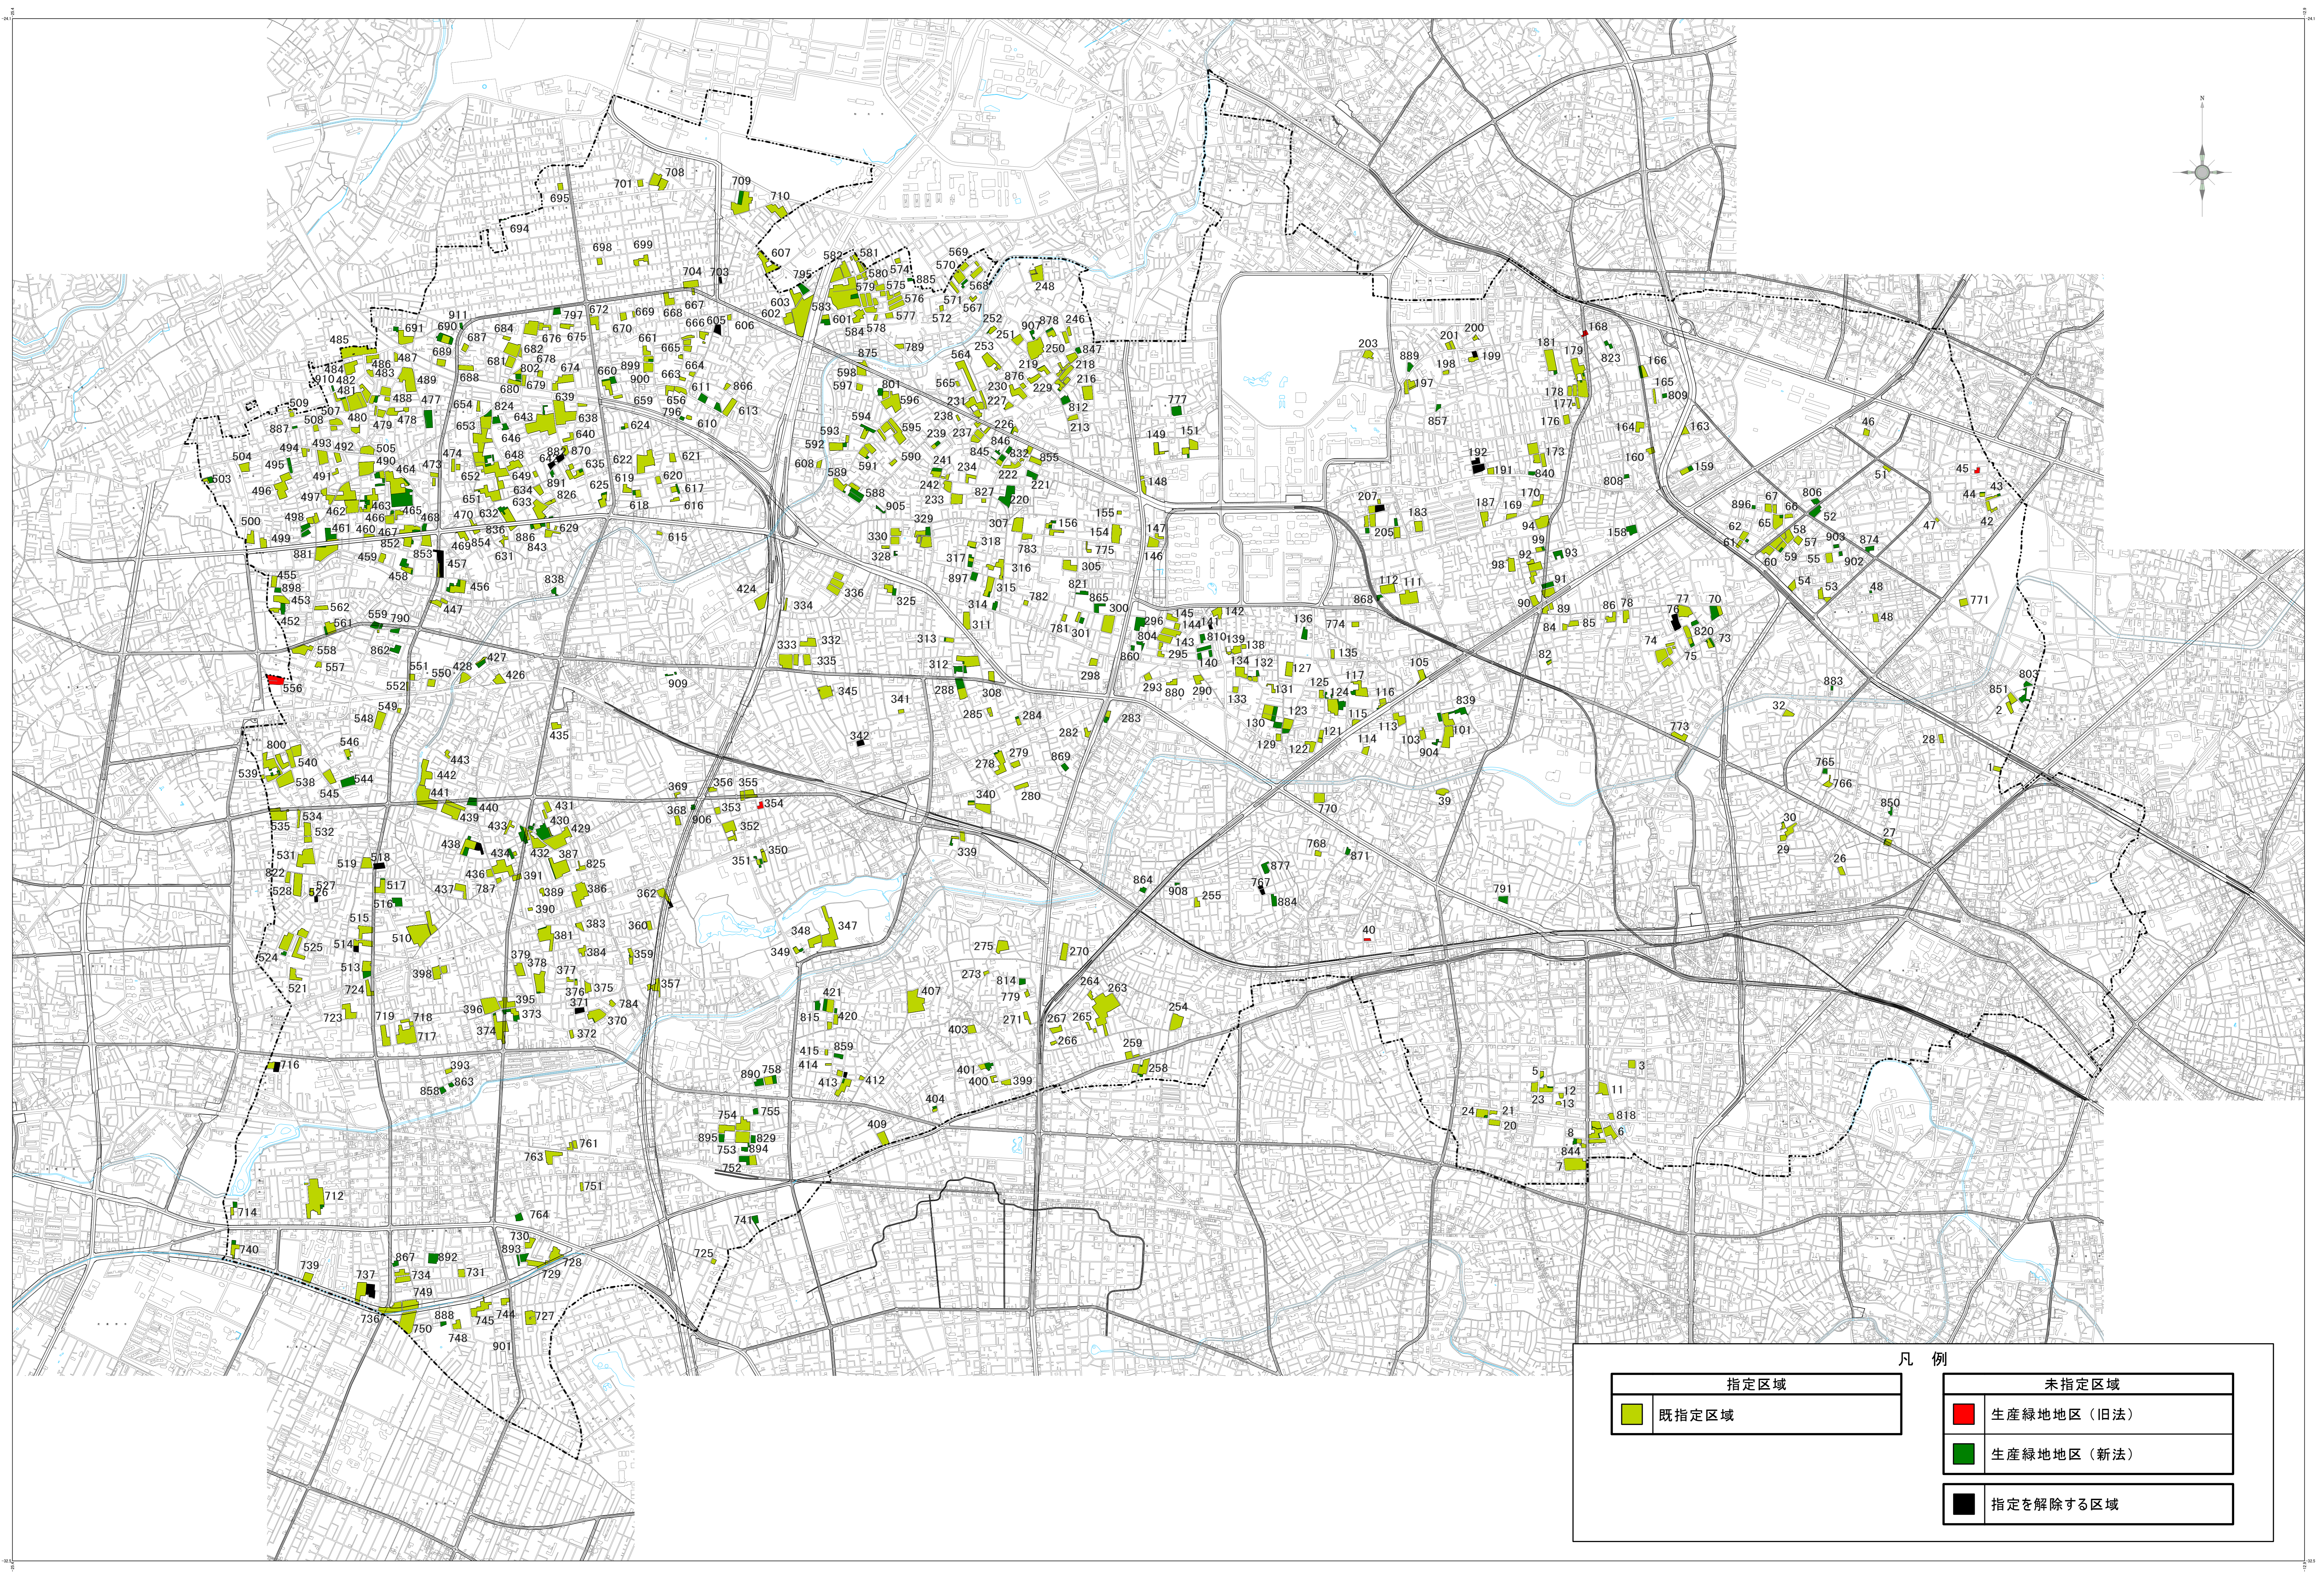

# 特定生産緑地 練馬区 総括図

| 指定区域   |       | 未指定区域   |            |
|--|-------|---|------------|
| <span style="background-color: yellow; border: 1px solid black; display: inline-block; width: 15px; height: 10px;"></span> | 既指定区域 | <span style="background-color: red; border: 1px solid black; display: inline-block; width: 15px; height: 10px;"></span>   | 生産緑地地区（旧法） |
|  |       | <span style="background-color: green; border: 1px solid black; display: inline-block; width: 15px; height: 10px;"></span> | 生産緑地地区（新法） |
|  |       | <span style="background-color: black; border: 1px solid black; display: inline-block; width: 15px; height: 10px;"></span> | 指定を解除する区域  |

この地図は、東京都知事の承認を受けて、東京都縮尺2,500分の1地形図を利用して作成したものである。（承認番号）MMT 利許第 04-120 号  
 （承認番号）4都市基街都第159号、令和4年8月2日 （承認番号）4都市基交都第32号、令和4年8月1日