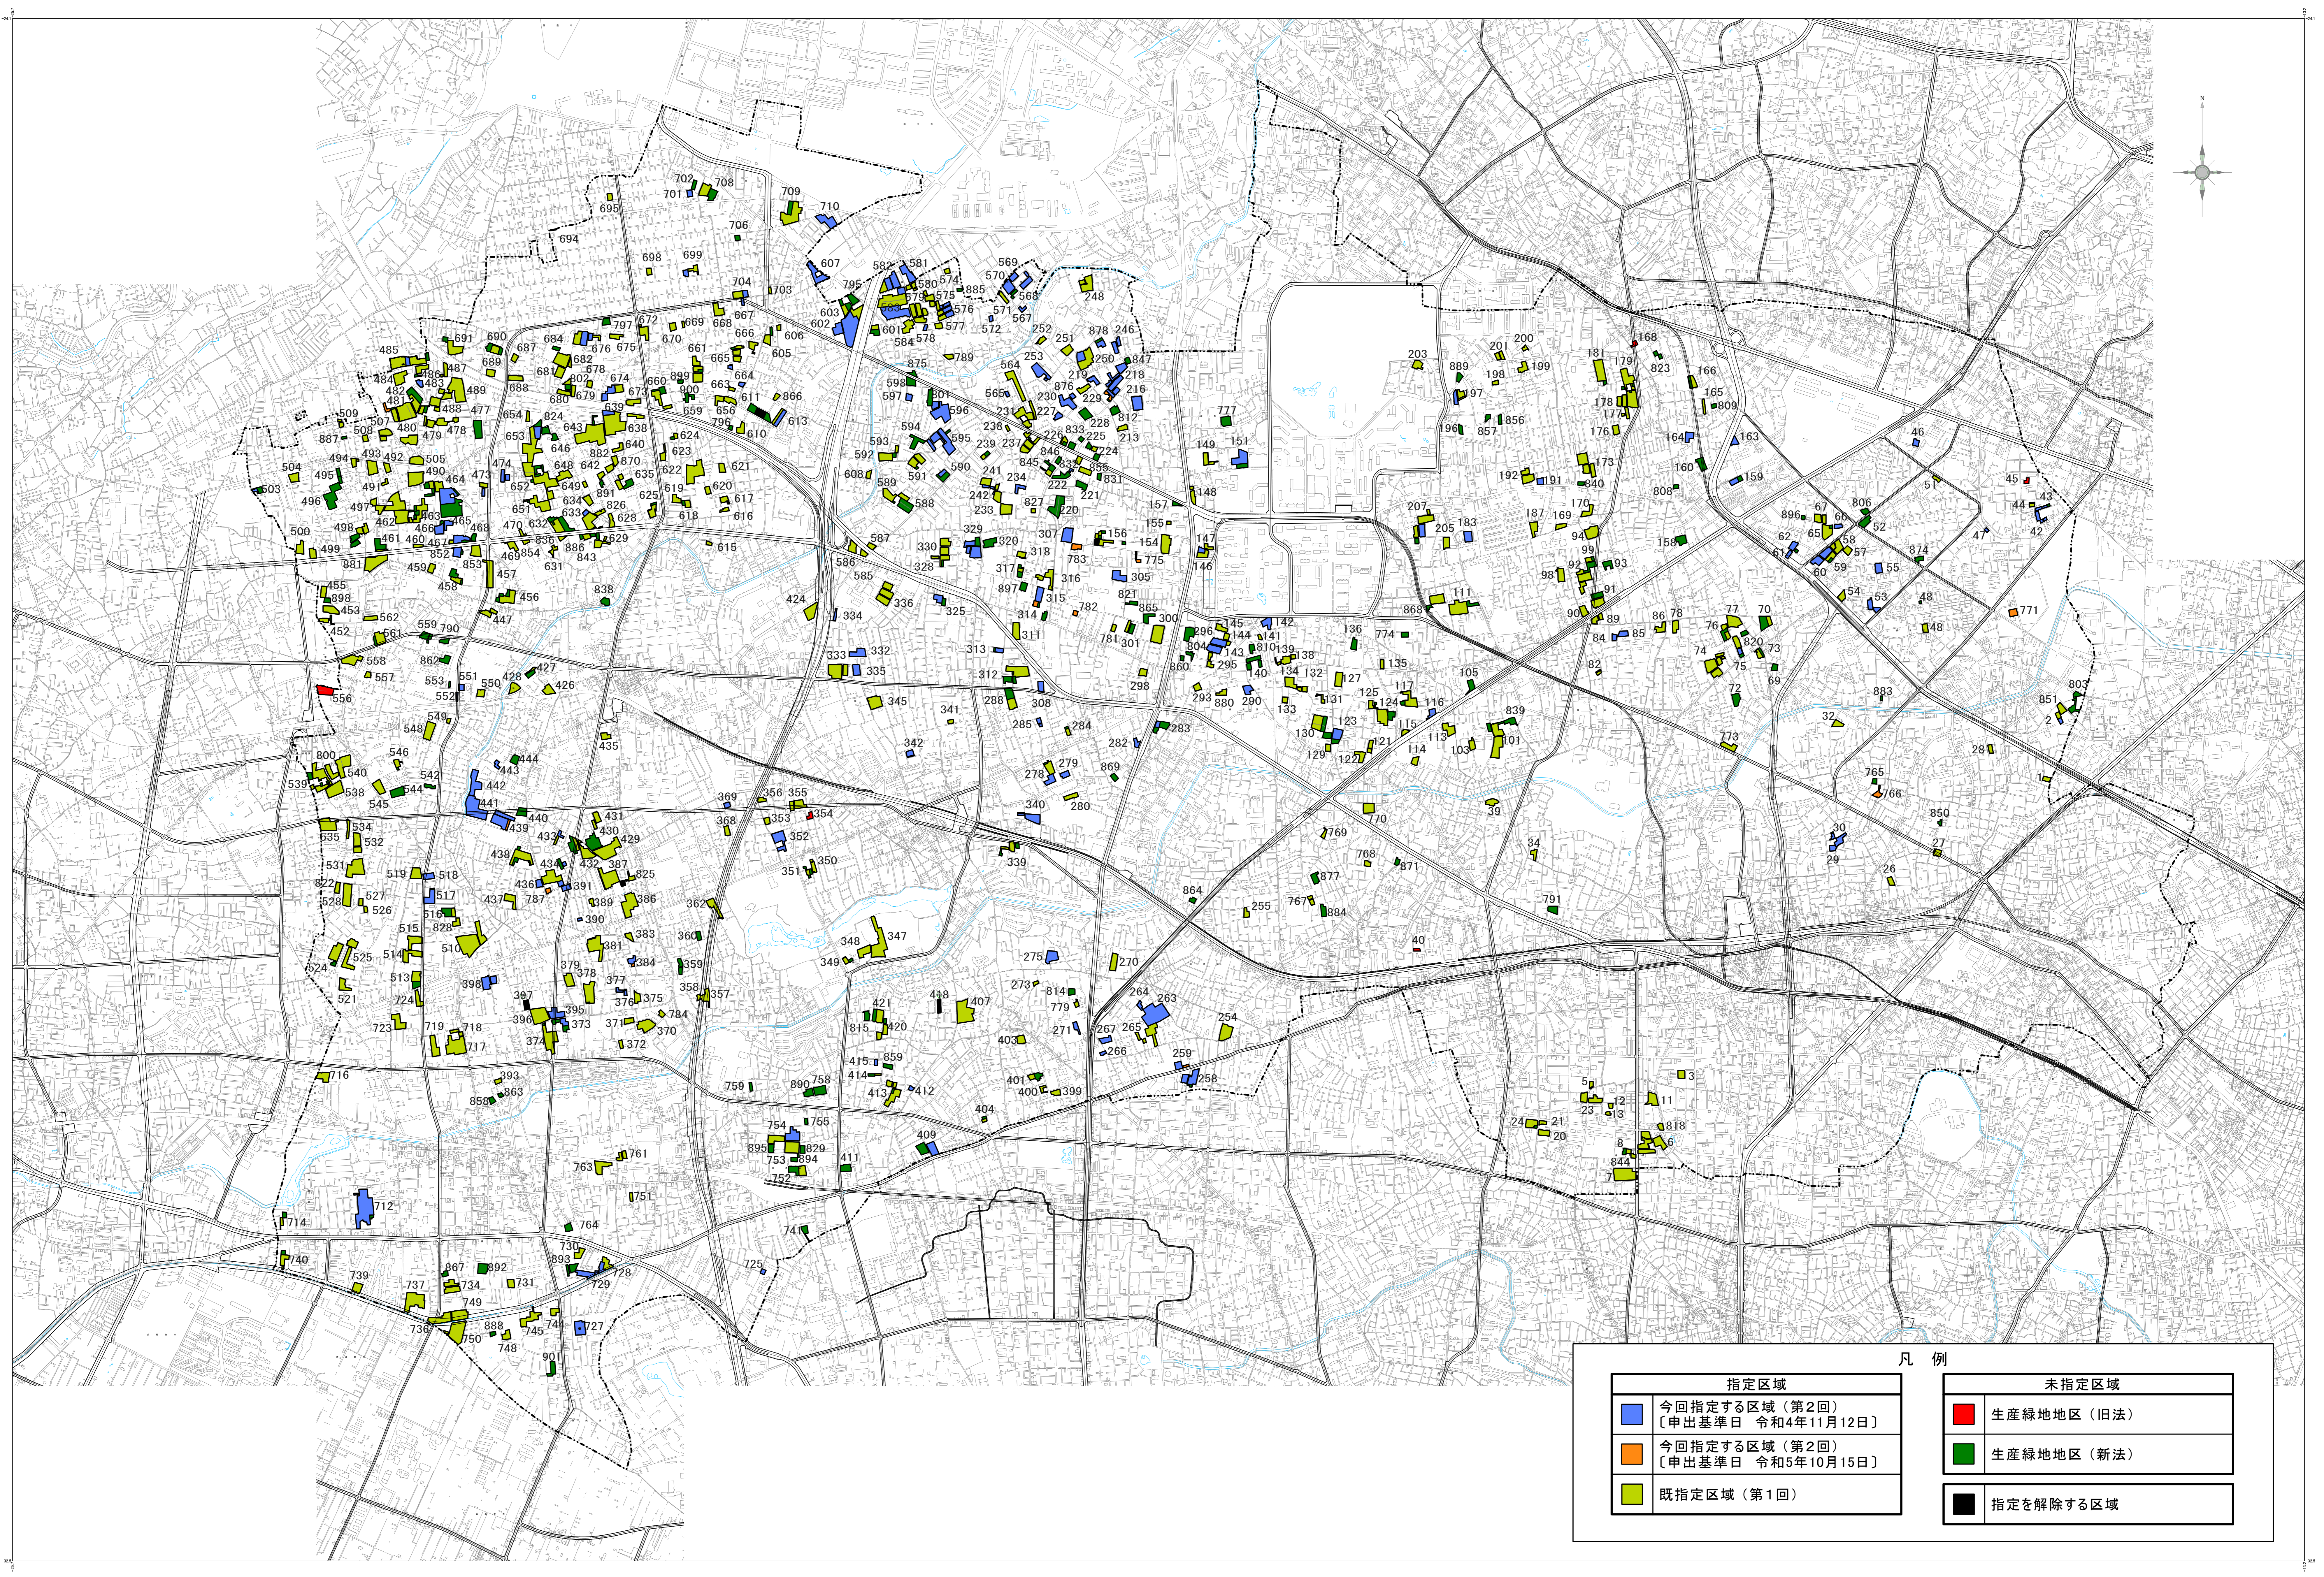

# 特定生産緑地 練馬区 総括図

指定区域		未指定区域	
<span style="color: blue;">■</span>	今回指定する区域（第2回） 〔申出基準日 令和4年11月12日〕	<span style="color: red;">■</span>	生産緑地地区（旧法）
<span style="color: orange;">■</span>	今回指定する区域（第2回） 〔申出基準日 令和5年10月15日〕	<span style="color: green;">■</span>	生産緑地地区（新法）
<span style="color: yellow;">■</span>	既指定区域（第1回）	<span style="background-color: black; color: black;">■</span>	指定を解除する区域

この地図は、東京都知事の承認を受けて、東京都縮尺2,500分の1地形図を利用して作成したものである。（承認番号）2都市基交著第1号（承認番号）2都市基街都第207号、令和2年10月15日（承認番号）2都市基交都第47号、令和2年10月19日