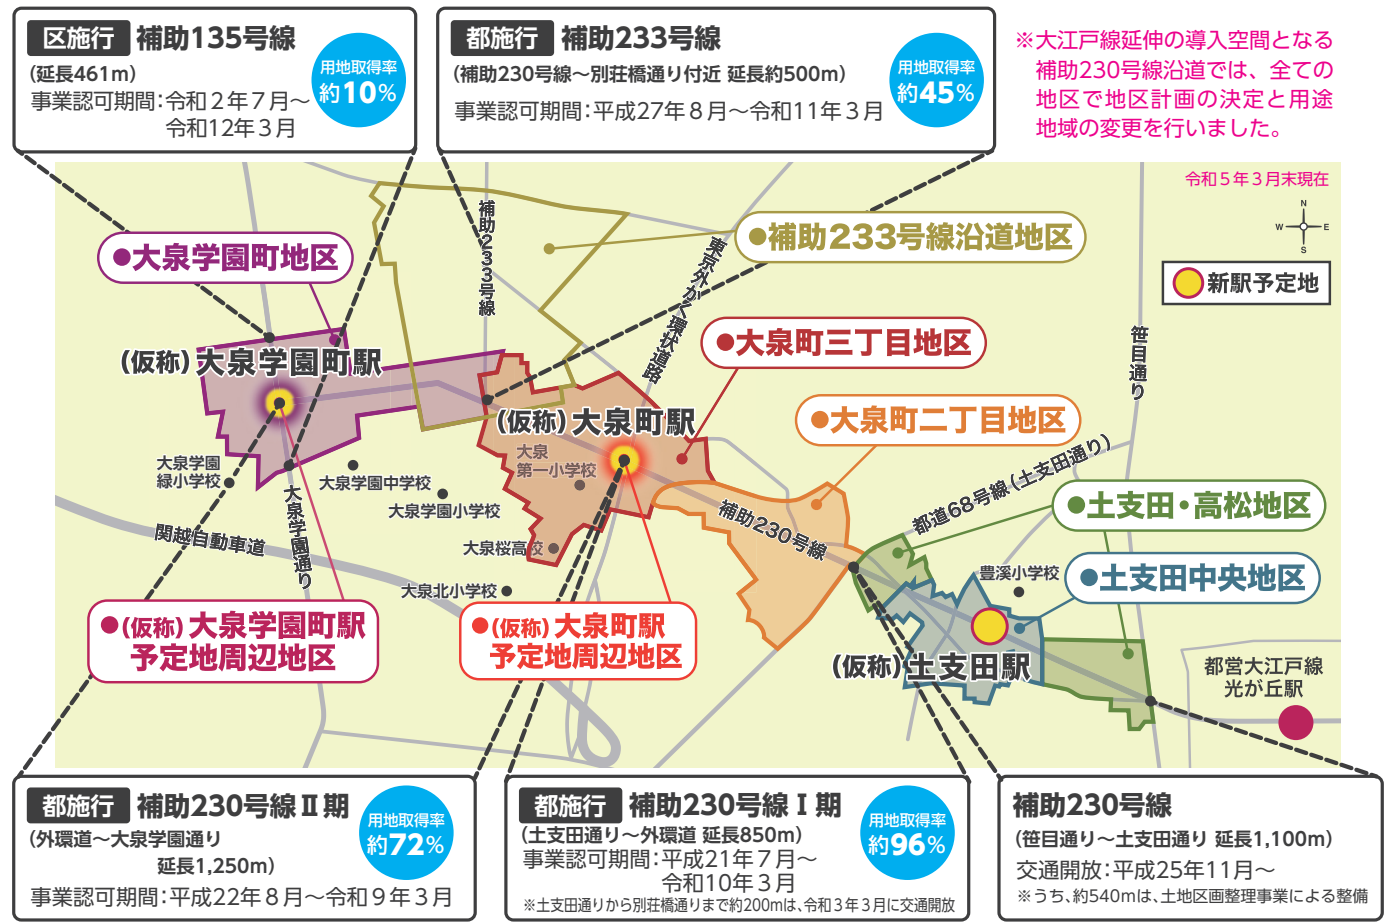

延伸を見据えた道路整備やまちづくりの状況

大江戸線延伸の概要や促進活動については、練馬区公式ホームページ内の「都営大江戸線延伸(光が丘～大泉学園町)」のページをご覧ください。

<https://www.city.nerima.tokyo.jp/kusei/machi/kunai_tetsudo/ooedoenshin.html>

大江戸線延伸地域のまちづくりについては、練馬区公式ホームページ内の「大江戸線延伸地域のまちづくり」のページをご覧ください。

<https://www.city.nerima.tokyo.jp/kusei/machi/kakuchiiki/oedo/index.html>