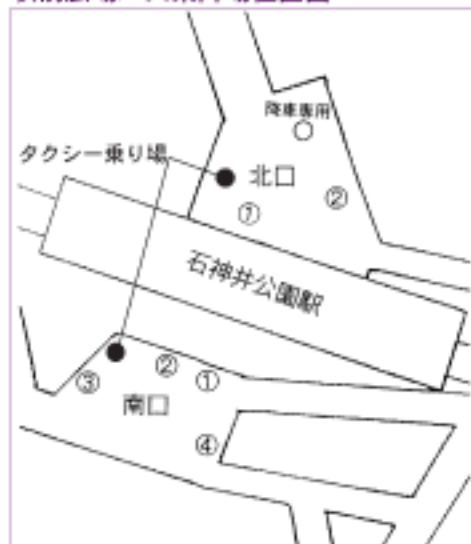

## 石神井公園駅北口再開発地区の状況

石神井公園駅北口地区では、ご存知のとおり、第一種市街地再開発事業により整備した建物がオープンしています。クイーンズ伊勢丹などの店舗やスポーツクラブをはじめ、区の施設の区民交流センター、公共駐車場があります。また、10月1日には、駅北口の駅前広場が開設されました。これにより、バス経路が変更され、南口で乗降する路線の一部が北口に移りました。詳細は下図をご覧ください。

北口駅前広場開設により、南口駅前広場を使用するバス路線が減少し、駅南側の道路混雑が多少軽減されました。また、バスが駅東側の踏切を通らなくなり、こちらの混雑も軽減されました。しかし、バスが踏切を二度渡るなどの課題もあり、鉄道の高架化の早期実現が必要です。

駅前広場バス乗降場位置図

駅周辺バス運行経路図