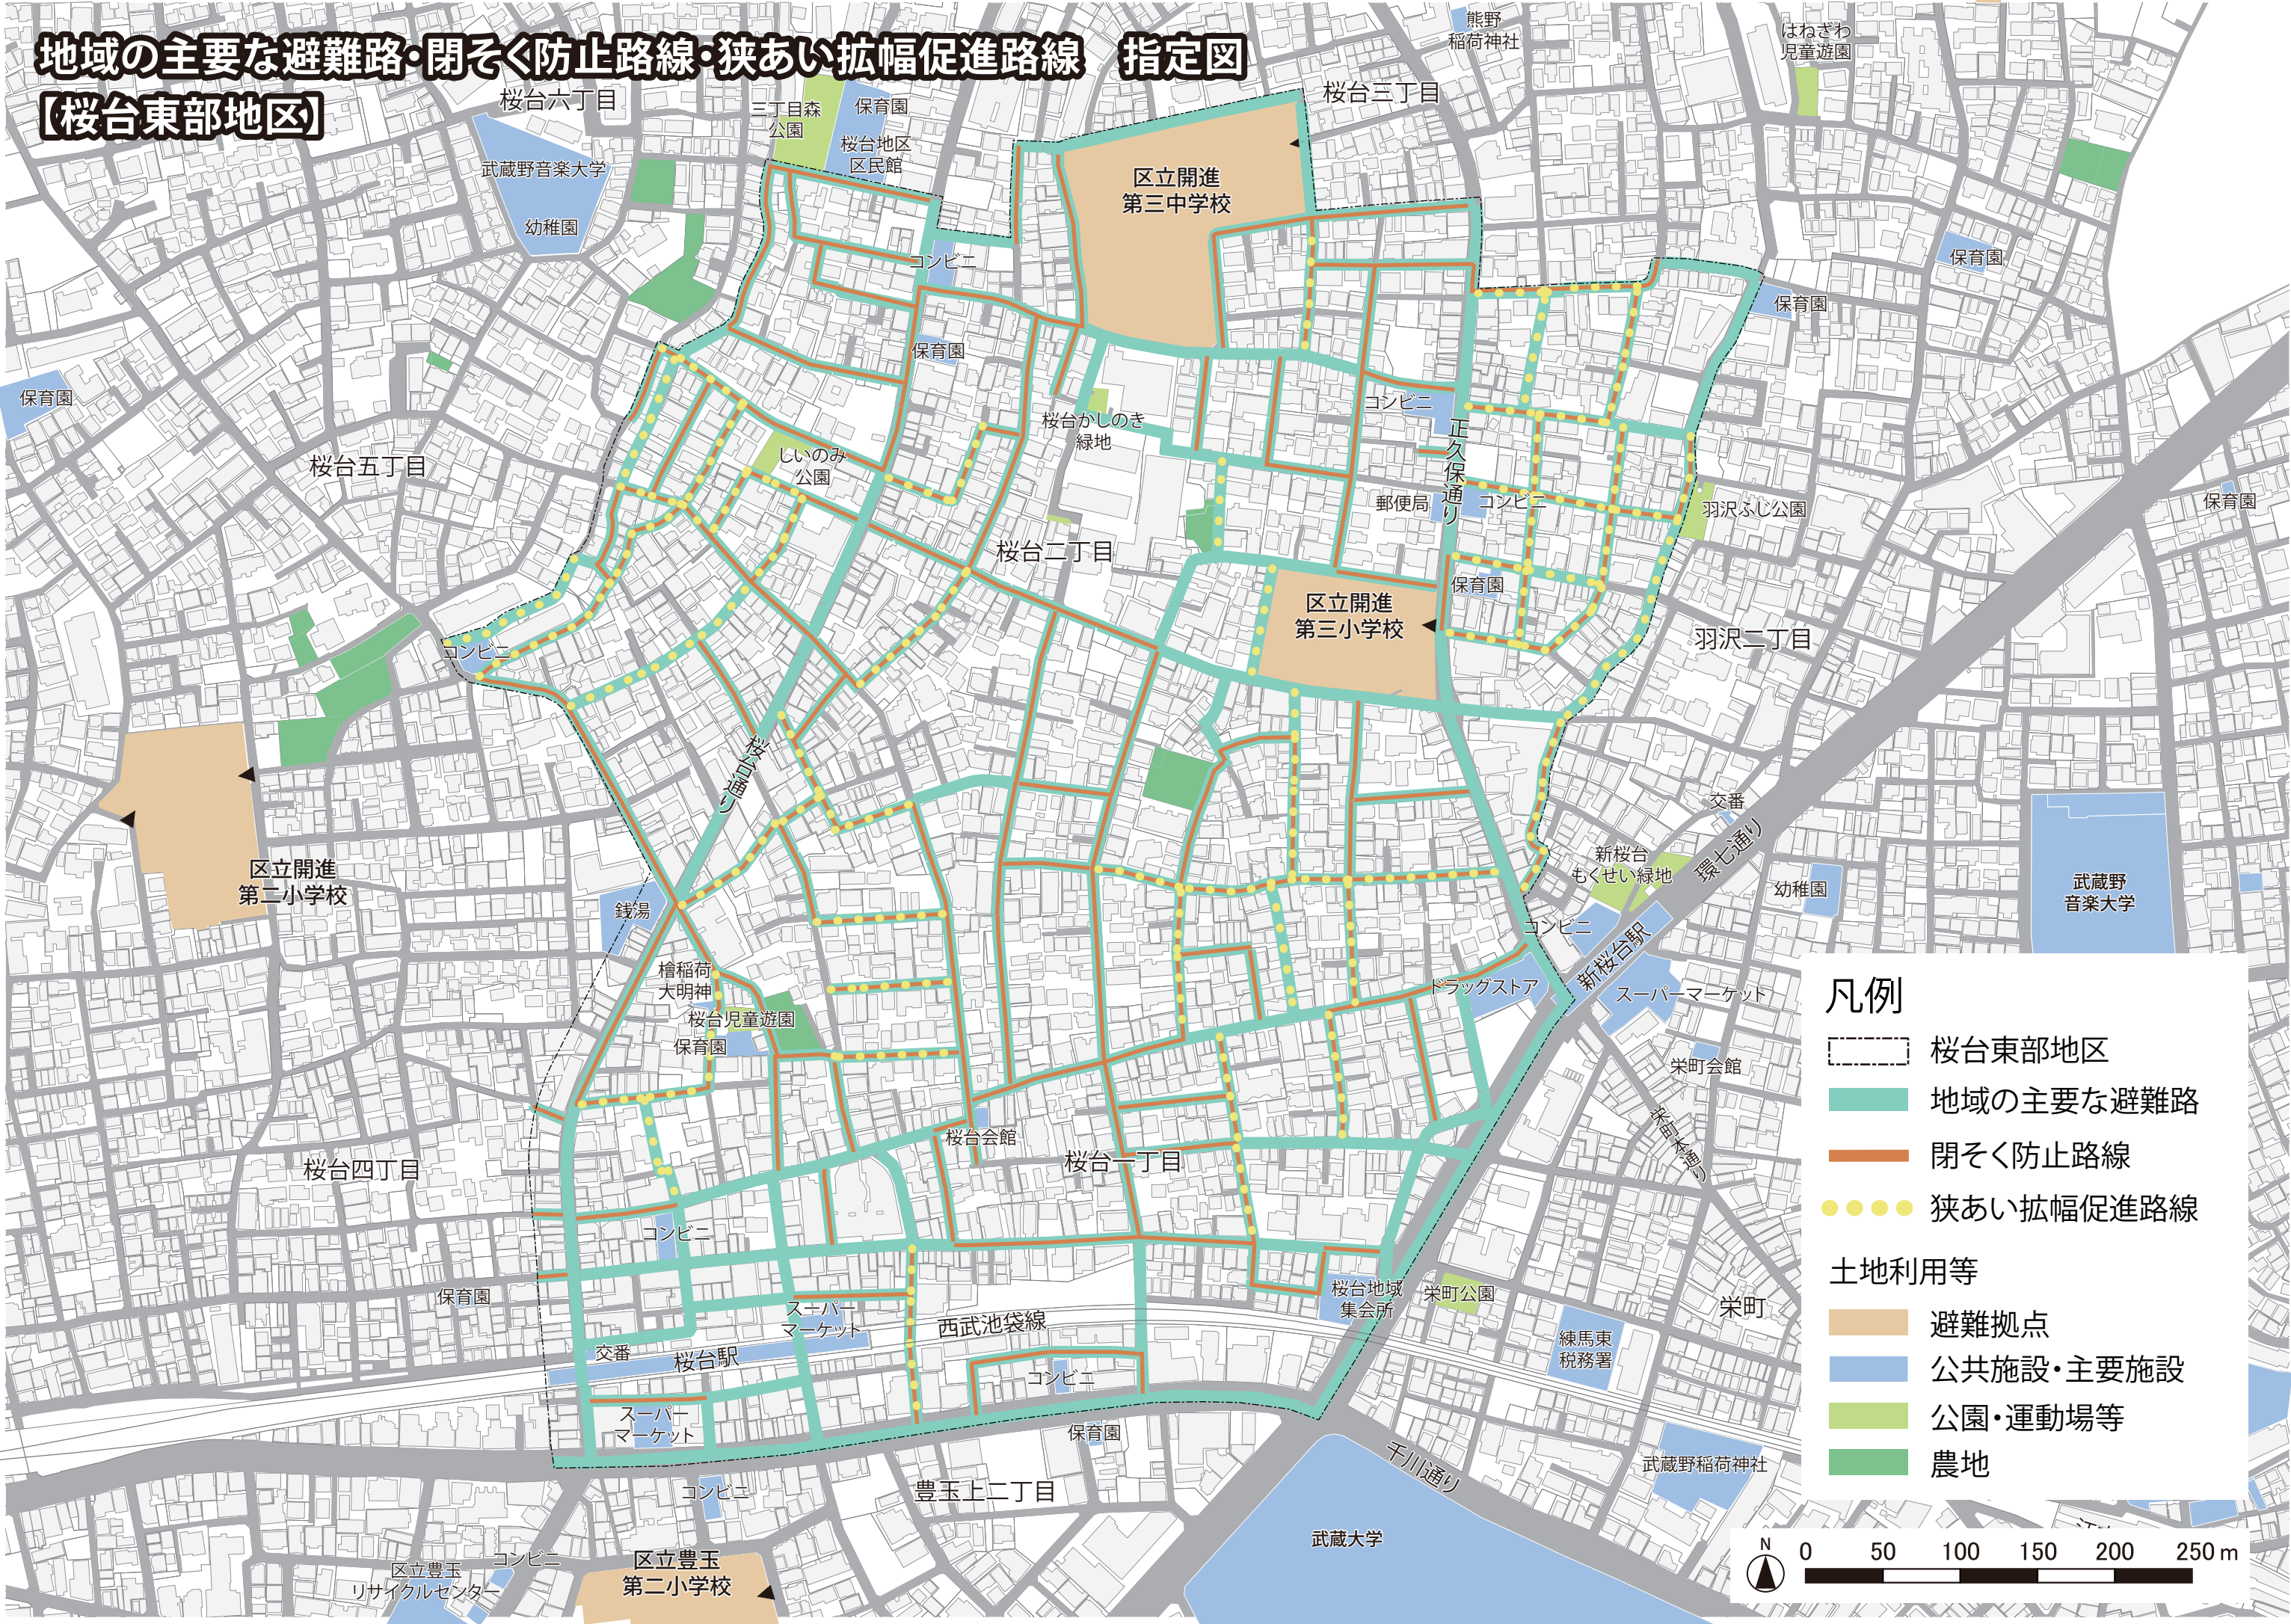

# 地域の主要な避難路・閉そく防止路線・狭あい拡幅促進路線 指定図

## 【桜台東部地区】

- ### 凡例
- 桜台東部地区
  - 地域の主要な避難路
  - 閉そく防止路線
  - 狭あい拡幅促進路線
- ### 土地利用等
- 避難拠点
  - 公共施設・主要施設
  - 公園・運動場等
  - 農地