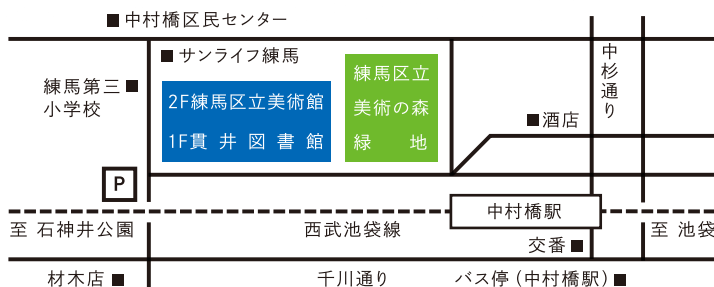

※駐車場はございません。(美術館周辺にコインパーキングがあります)

《交通のご案内》

- ●鉄道：西武池袋線(東京メトロ有楽町線・副都心線直通)「中村橋」駅下車、徒歩3分
- ●バス：関東バス「中村橋駅」停留所より徒歩5分
  阿佐ヶ谷駅北口～中村橋駅【阿01】系統終点
  荻窪駅北口～中村橋駅【荻06】系統終点
  荻窪駅北口～練馬駅【荻07】系統「中村橋駅」下車

《お問合せ》

- ●美術館・図書館における催しものやワークショップについて
  練馬区立美術館：03-3577-1821
  練馬区立貫井図書館：03-3577-1831
- ●美術の森緑地における出店等について
  練馬区美術館再整備まちづくり担当課：03-5984-1288

※中止について

- ・美術の森緑地の出店およびあにまるぱれードは雨天中止(少雨をのぞく)です。
- ・中止の場合は、練馬区立美術館ホームページにてお知らせします。