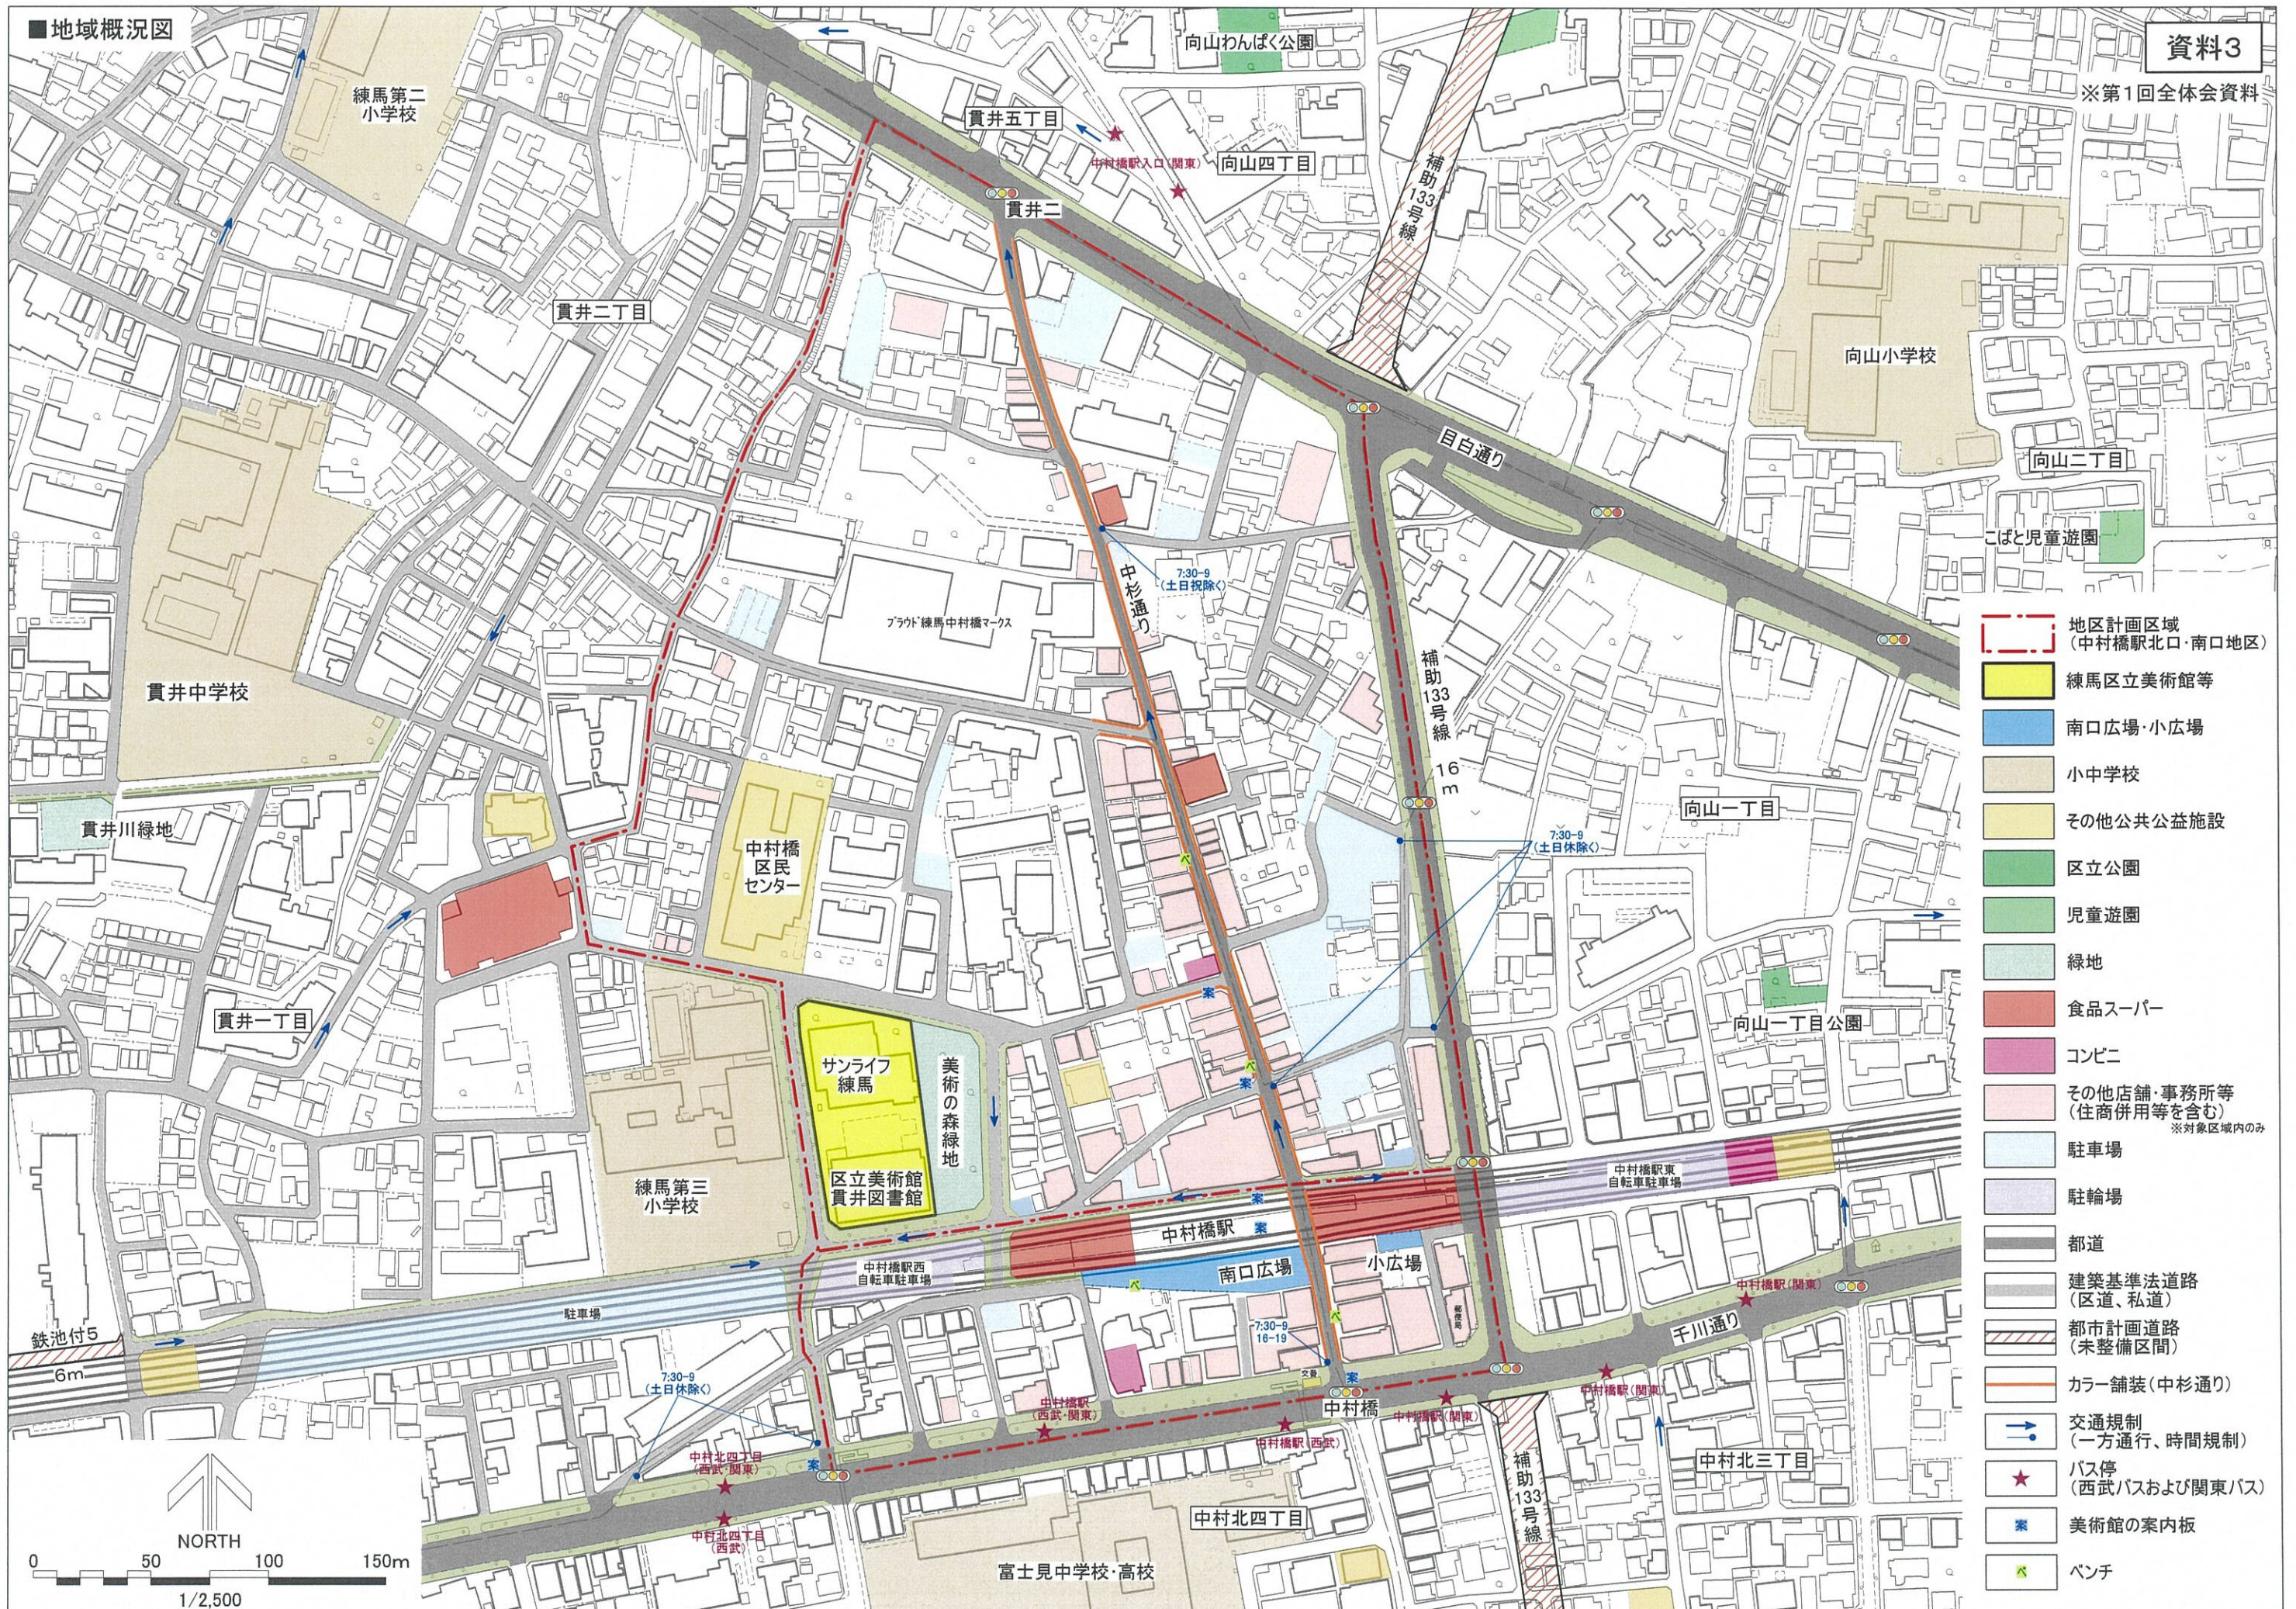

■地域概況図

資料3

※第1回全体会資料

- 地区計画区域
(中村橋駅北口・南口地区)
- 練馬区立美術館等
- 南口広場・小広場
- 小中学校
- その他公共公益施設
- 区立公園
- 児童遊園
- 緑地
- 食品スーパー
- コンビニ
- その他店舗・事務所等
(住商併用等を含む)
※対象区域内のみ
- 駐車場
- 駐輪場
- 都道
- 建築基準法道路
(区道、私道)
- 都市計画道路
(未整備区間)
- カラー舗装(中杉通り)
- 交通規制
(一方通行、時間規制)
- ★ バス停
(西武バスおよび関東バス)
- 美術館の案内板
- ▲ ベンチ