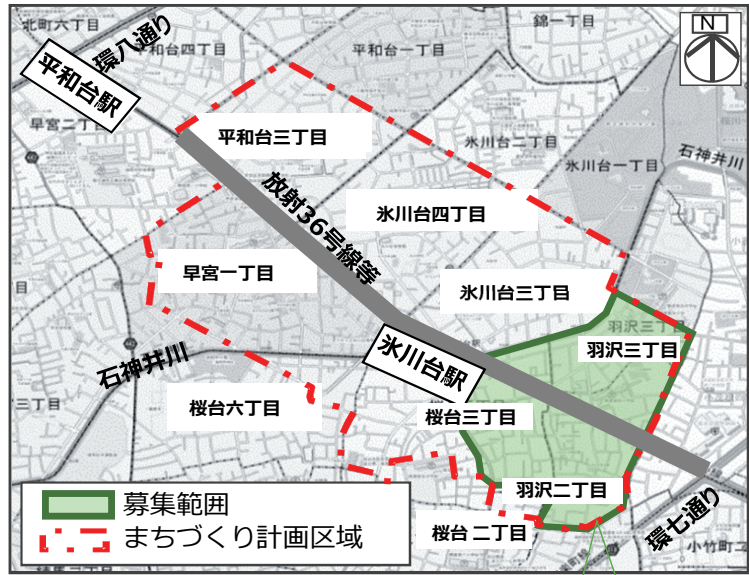

# 検討委員募集

令和2年2月発行 練馬区 都市整備部 東部地域まちづくり課

## 放射36号線羽沢・桜台地区 具体的なまちづくりの検討を進めていきます。

現在、東京都により「東京都市計画道路幹線街路放射第35号線および第36号線等」（以下「放射36号線等」）の整備が進められています。

区は、道路整備における街並みや環境の変化などに対応したまちづくりを推進するため、令和元年8月に、今後のまちづくりの方針を示す「放射36号線等沿道周辺（羽沢・桜台・氷川台・平和台・早宮）地区まちづくり計画」を定めました。

今後、具体的なまちづくりのルールを検討するため、**※地区計画検討会**を設立します。詳細は裏面をご確認ください。

※地区計画とは・・・  
都市計画法に基づく都市計画のひとつで、良好な街並みづくりのルールや、道路・公園等の地区に必要な施設の配置を定めるもの。

- <募集範囲>
- ①桜台3丁目1～19番
  - ②羽沢2丁目10～16番、20～35番
  - ③羽沢3丁目1,2,25～40番

### ★沿道の街並み