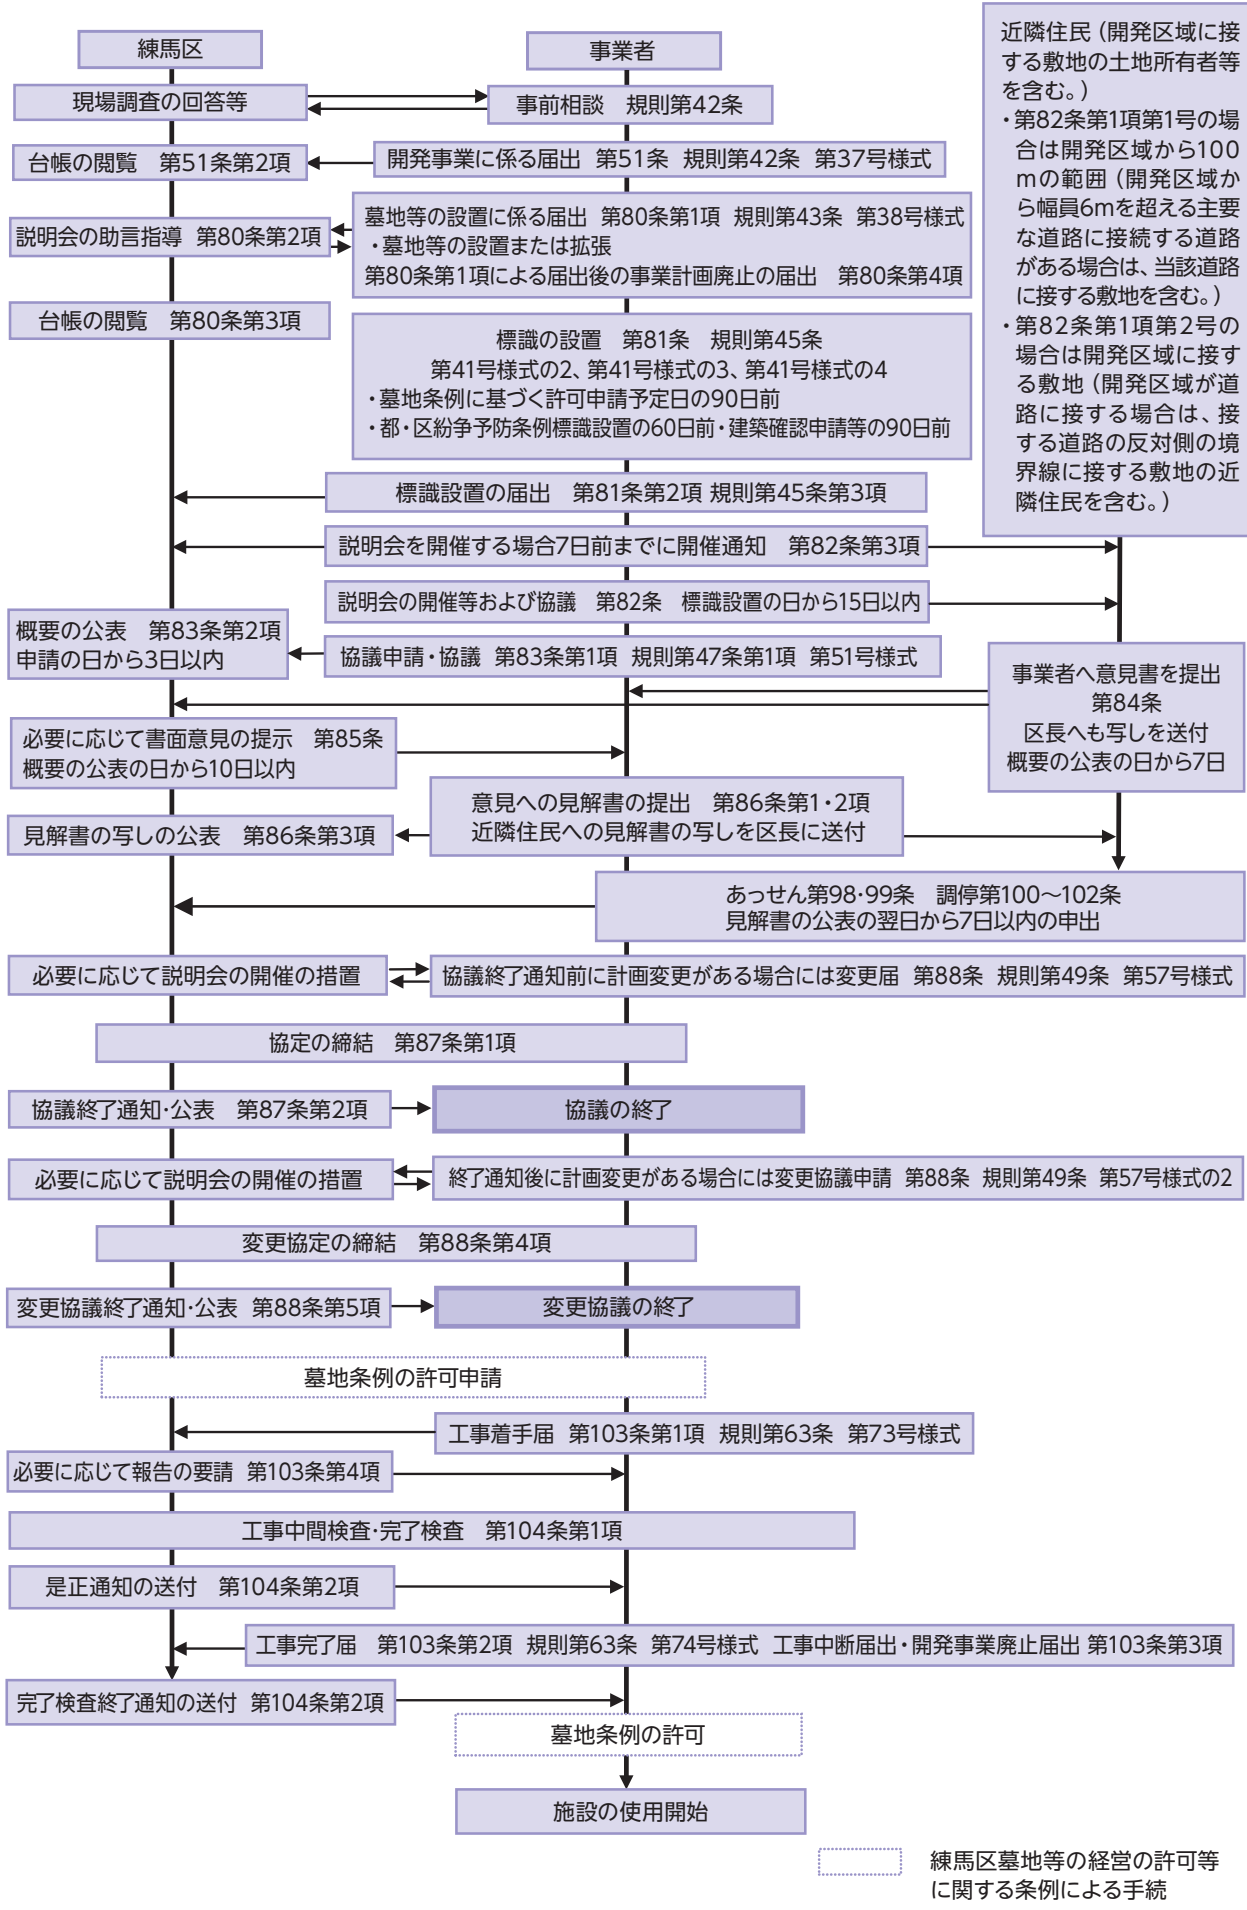

墓地等の開発調整の手続の詳細フロー

練馬区墓地等の経営の許可等に関する条例による手続