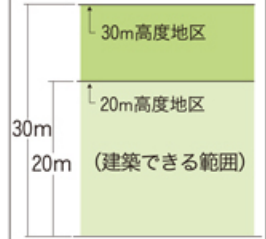

■ 高度地区の種類

最高限高度地区

第1種高度地区

第2種高度地区

17m第1種高度地区

- 17m第2種高度地区
- 20m第2種高度地区
- 25m第2種高度地区
- 30m第2種高度地区

- 17m第3種高度地区
- 20m第3種高度地区
- 25m第3種高度地区
- 30m第3種高度地区
- 35m第3種高度地区

- 20m高度地区
- 30m高度地区

最低限高度地区

【例】

20m第2種高度地区