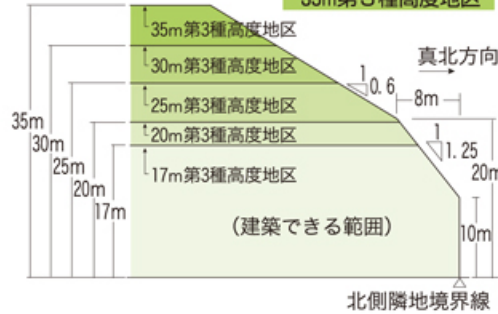

■ 高度地区の種類

最高限高度地区

第1種高度地区

第2種高度地区

17m第1種高度地区

- 17m第2種高度地区
- 20m第2種高度地区
- 25m第2種高度地区
- 30m第2種高度地区

- 17m第3種高度地区
- 20m第3種高度地区
- 25m第3種高度地区
- 30m第3種高度地区
- 35m第3種高度地区

- 20m高度地区
- 30m高度地区

最低限高度地区

【例】

20m第2種高度地区