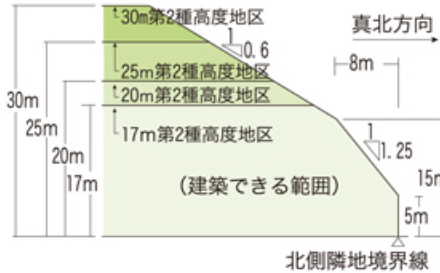

■ 高度地区の種類

最高限高度地区

第1種高度地区

第2種高度地区

17m第1種高度地区

- 17m第2種高度地区
- 20m第2種高度地区
- 25m第2種高度地区
- 30m第2種高度地区

- 17m第3種高度地区
- 20m第3種高度地区
- 25m第3種高度地区
- 30m第3種高度地区
- 35m第3種高度地区

- 20m高度地区
- 30m高度地区

最低限高度地区

【例】

20m第2種高度地区