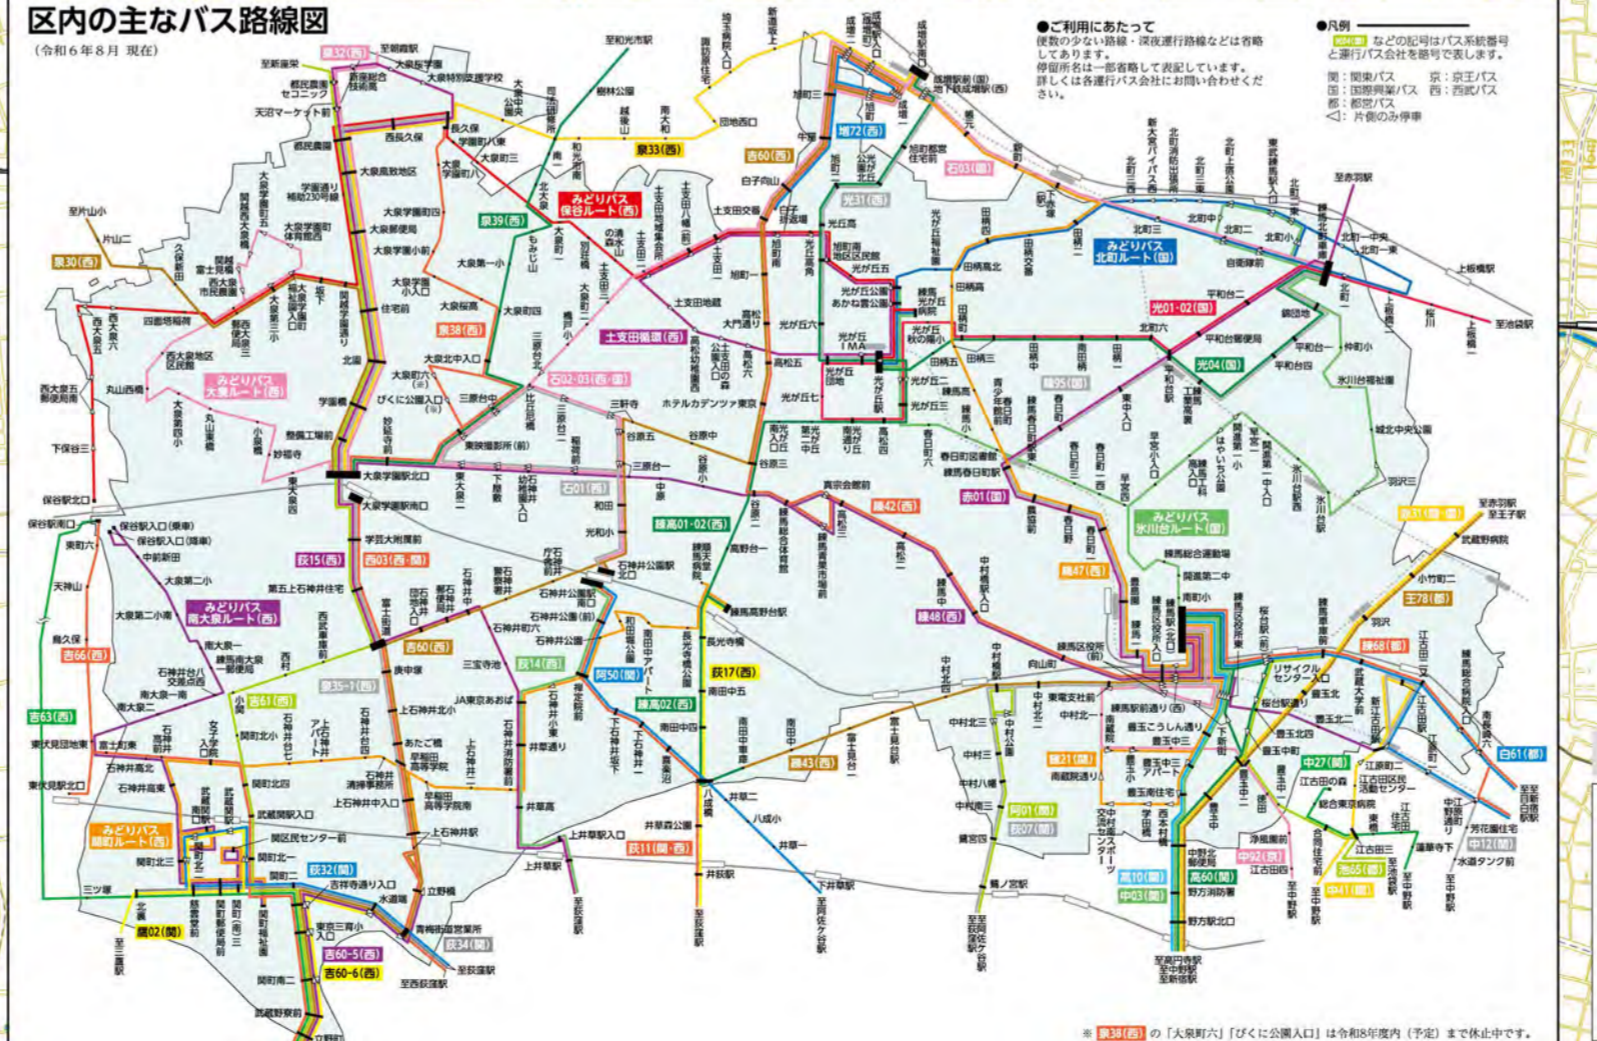

練馬区全図

令和6年(2024年)8月現在 編集:練馬区区长室広藤広報課

練馬区役所			〒3993-1111 豊玉北6-12-1	地図索引
練馬	(練馬区役所内)	〒3993-1111	豊玉北6-12-1	I-6
早宮	宮 (光が丘区民センター内)	〒3994-6705	早宮1-44-19	J-3
光が丘	光が丘区民センター内	〒3997-7711	光が丘2-9-6	G-3
石神井	(石神井庁舎内)	〒3995-1103	石神井町3-30-26	E-5
大泉	(リスモ大泉学園4階)	〒3922-1171	東大泉1-28-1	C-4
関	(関区民センター内)	〒3928-3046	関町北1-7-2	B-7

※大泉学園駅周辺案内図

大泉学園駅
北口(大泉学園4階)
大泉学園駅北口
大泉学園駅南口
大泉学園駅西口
大泉学園駅東口

北口(大泉学園4階)
大泉学園駅北口
大泉学園駅南口
大泉学園駅西口
大泉学園駅東口

南口(大泉学園4階)
大泉学園駅南口
大泉学園駅西口
大泉学園駅東口

※光が丘区民センター周辺案内図

光が丘区民センター
光が丘区民センター
光が丘区民センター

光が丘区民センター
光が丘区民センター
光が丘区民センター

※石神井庁舎周辺案内図

石神井庁舎
石神井庁舎
石神井庁舎

石神井庁舎
石神井庁舎
石神井庁舎

各バス会社問合せ先

都営交通お客様センター	〒3816-5700
西武バス(練馬営業所)	〒3996-2525
西武バス(石神井営業所)	〒3867-2525
国際興業バス(練馬営業所)	〒3934-1123
国際興業バス(お茶の水営業所)	〒5371-1225
東武バス(中野営業所)	〒2382-1511

救急告示医療機関
救急告示医療機関
救急告示医療機関