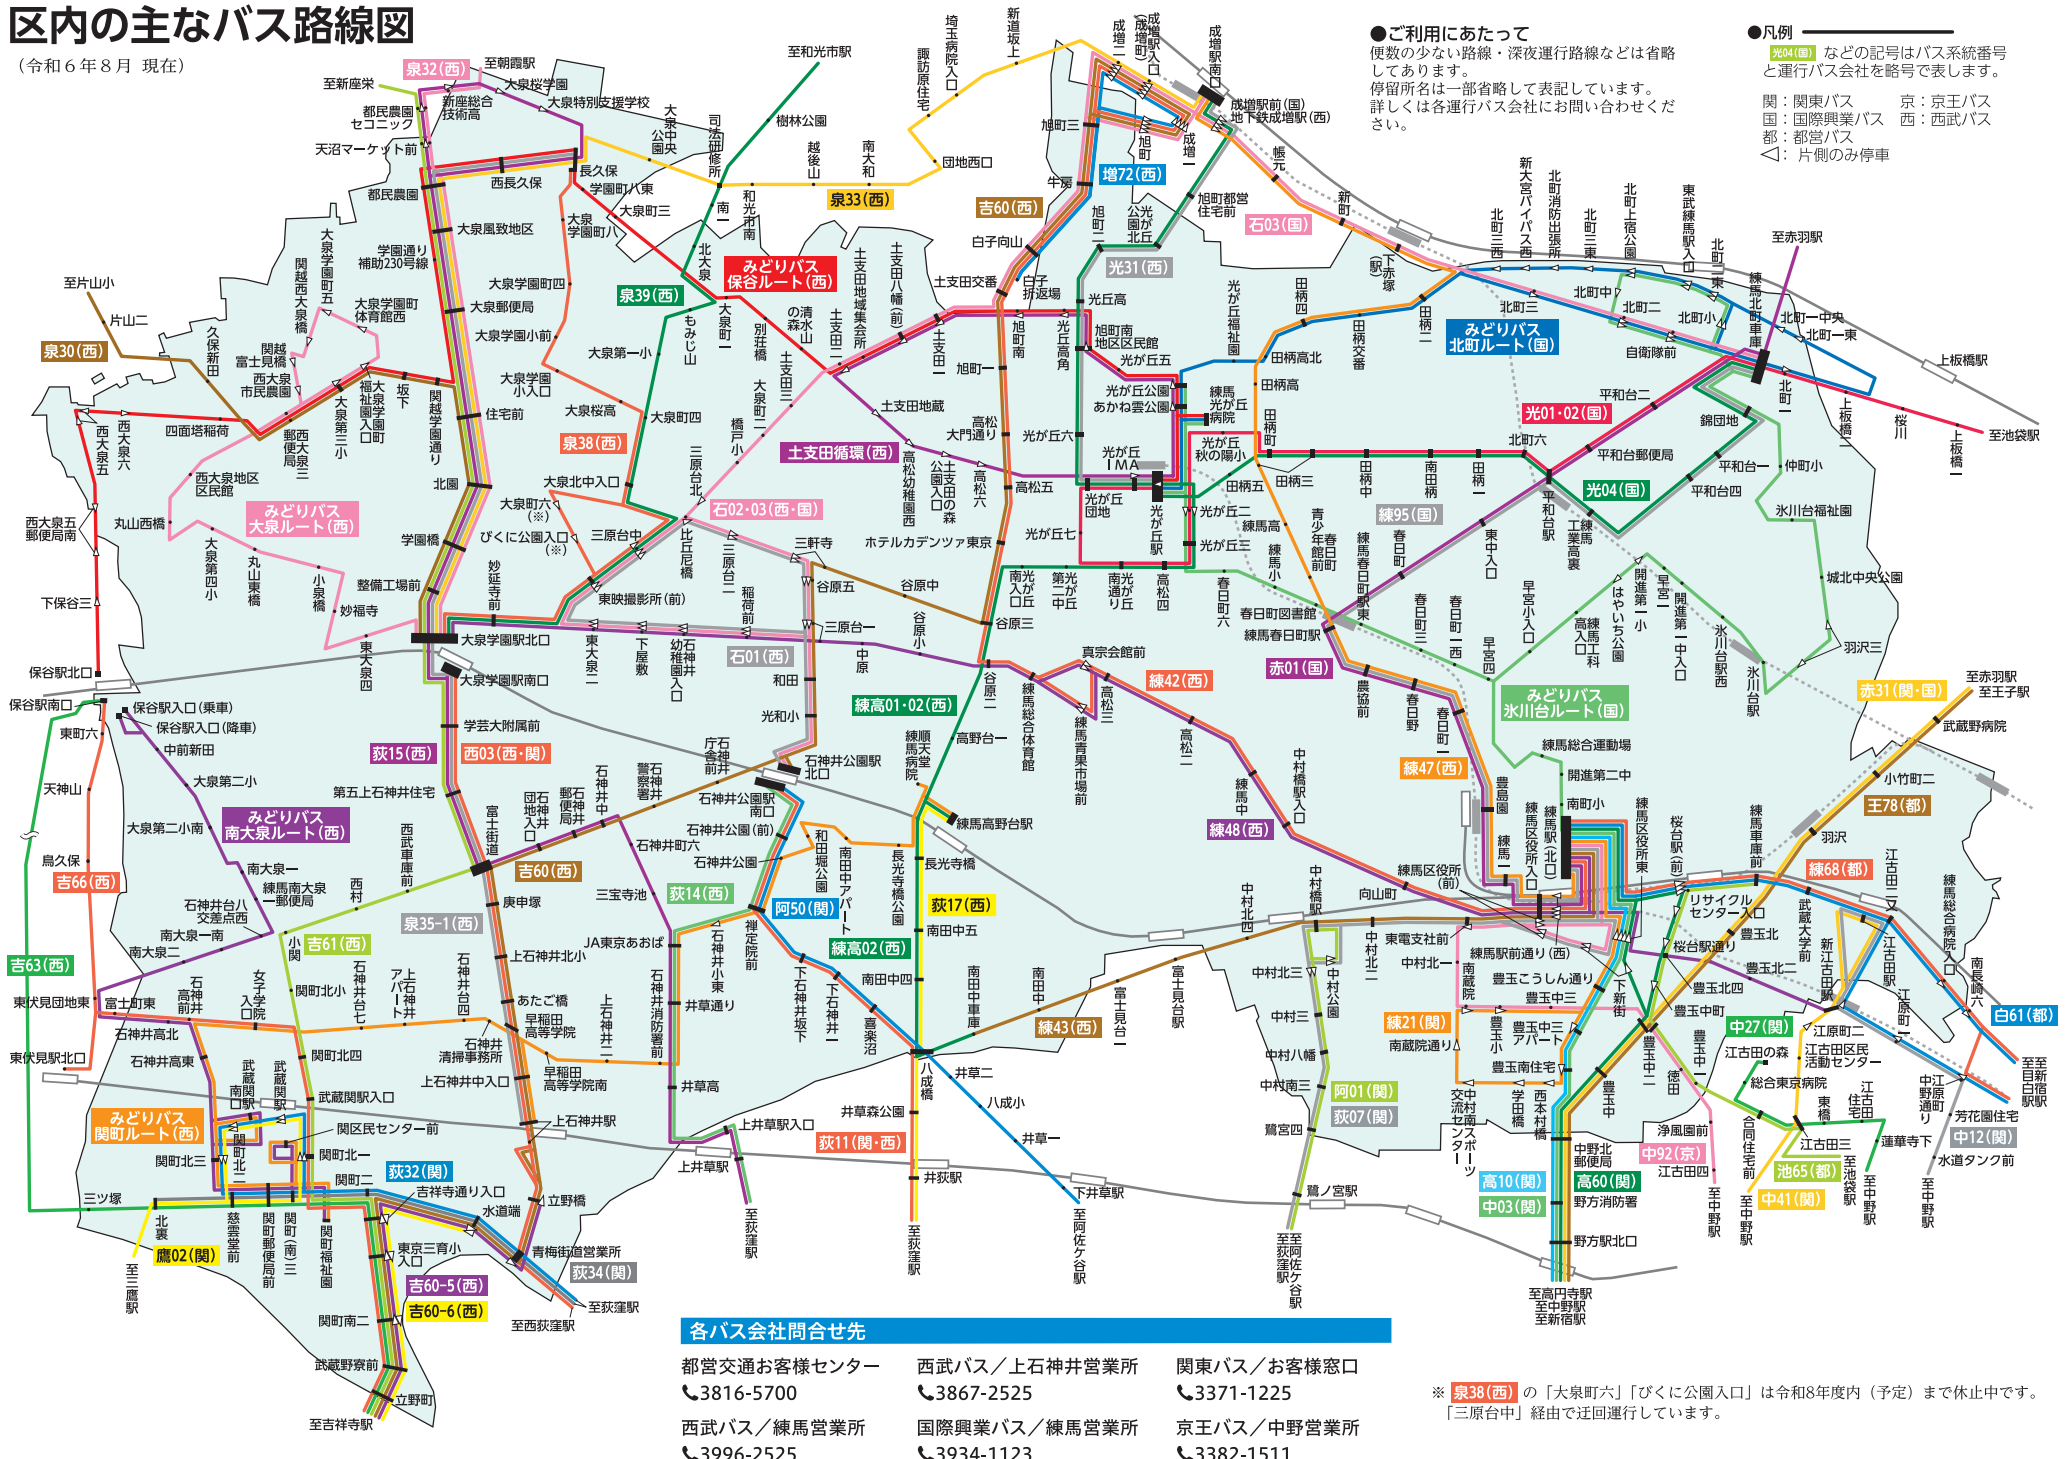

区内の主なバス路線図

(令和6年8月 現在)

●ご利用にあたって
 便数の少ない路線・深夜運行路線などは省略してあります。
 停留所名は一部省略して表記しています。
 詳しくは各運行バス会社にお問い合わせください。

●凡例
 光04(国) などの記号はバス系統番号と運行バス会社を略号で表します。
 関：関東バス 京：京王バス
 国：国際興業バス 西：西武バス
 都：都営バス
 ◁：片側のみ停車

各バス会社問合せ先

都営交通お客様センター ☎3816-5700	西武バス/上石神井営業所 ☎3867-2525	関東バス/お客様窓口 ☎3371-1225
西武バス/練馬営業所 ☎3996-2525	国際興業バス/練馬営業所 ☎3934-1123	京王バス/中野営業所 ☎3382-1511

※ 泉38(西)の「大泉町六」「びくに公園入口」は令和8年度内(予定)まで休止中です。「三原台中」経由で迂回運行しています。