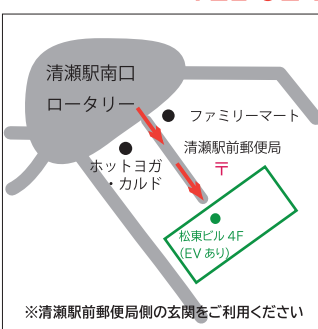

カラオケサークル フレンド 第1・3金曜午後2時~4時 氷川台地区区民館 月会費2,000円 遠藤 ☎090-4421-3535

リラクソヨガ上石神井会 毎金曜午前10時30分~午後0時15分 上石神井南地域集会所など 女性ヨガインストラクターが指導 入会金2,000円 会費7回1万円 初回は1,000円で体験可 山岸 ☎3928-1738(要予約)

ハイキングクラブ(日帰り登山・縦走・街歩き・里山歩きなど)ぐるつぶ山人 年40回程度関東近郊などで活動 第1木曜午後7時~9時に貫井地域集会所で例会あり 入会金1,500円 月会費1,000円 石井 ☎3999-6097

水彩画 翠彩会 60歳以上の方対象 主に第1・3土曜午前9時~正午はつつセンター関 講師 守田篤博 入会金1,000円 会費2カ月4,000円 年1回展覧会あり 横田 ☎080-3032-4378(要予約)

ホワイトクラウドズウインドアンサンブル第36回定期演奏会(栄光の架橋・アフリカンシンフォニーなど) 4月29日午後2時開演 練馬文化センター 入場無料 木村 ☎090-5797-7132 Eメール whiteclouds01@yahoo.co.jp

水泳 火曜会 おおむね50歳以上の初心者~中級者対象 毎火曜午後3時~5時 光が丘体育館 講師 練馬区水泳連盟/井上信子 入会金1,000円 月会費2,500円 保険料年1,850円(65歳以上の方1,200円) 初回は無料体験可 鈴木 ☎090-3475-6992 Eメール rjsuz7@yahoo.co.jp(要予約)

健康コーラスどれみ 60歳以上の方対象 第2・4①水曜午後3時~4時②木曜午前10時~11時 ①勤労福祉会館②光が丘地区区民館など ①②とも入会金1,000円、会費1回1,500円 初回は無料体験可 内山 ☎080-2249-4914 Eメール meilimusic520@gmail.com(要予約)

広告 広告の内容については、各広告主にお問い合わせください。 ※広告掲載のお問い合わせは広報係 ☎5984-2690。

相続・遺言・終活支援・交通事故・任意整理 地域のみなさまの「これから」の安心を創造する

弁護士法人 東京けやき法律事務所

相談料 30分 3,000円(税込) 相続は初回 30分無料 ※事業主・不動産オーナーの方のご相談は30分 5,000円(税込) 弊所は、2016年7月、「都心の事務所に行かなくても大丈夫です」をモットーに清瀬に開設。以来、親しみやすくわかりやすい相談を心がけ、地域のみなさまから多くのご依頼を承り、その信頼にお応えしてまいりました。 2025年、弊所は、地域へのさらなる貢献を目指して法人化。清瀬と石神井公園の2つの拠点で、みなさまをお迎えいたします。

清瀬事務所(清瀬駅南口徒歩1分) 〒204-0022 東京都清瀬市松山1-4-20 松東ビル406 TEL 024-497-1425

弁護士 小池 良 (第二東京弁護士会)