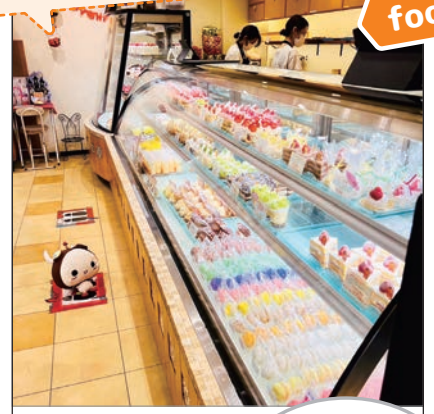

＼ #ねりま推し /

Instagramで ねりまの魅力を発信中!

「ねりま推し」を合言葉に、区民の皆さんと一緒に区の魅力を発掘・発信しています。
▶問合せ: 広報戦略係 ☎5984-2693

長さ3.2km!
河川の氾濫を防ぐ
白子川地下調節池!

spot

♡ ◯ ▽
#ねりま推し

大雨や台風のときは、ここに水が入ってボクたちを守ってくれるねり!

ロケット型の
すべり台がある!
豊中公園(豊玉北4-20-6)

spot

♡ ◯ ▽
#ねりま推し

ロケットをモチーフにしたすべり台に上ると、気分は宇宙飛行士! テイクオフねり!

おいしいお菓子がたくさん!
西洋菓子おだふじ
(オズスタジオシティ1階)

food

♡ ◯ ▽
#ねりま推し

ねりコレにも認定されている「はちみつプリンケーキ」は特に絶品ねり!

練馬区出身の元プロ野球選手
杉谷拳士さん!

Instagramエフェクト 「ねり丸フィルター」で 写真を撮ろう!

ねり丸みたいになれるよ!

操作方法は、Instagram「ねり丸のく(#ねりま推し)」をご覧ください。

募集期間
12/25(水)
まで

Instagram投稿キャンペーン 冬の「#ねりま推し」を 大募集!

テーマ ねり丸に「冬」に取材してほしいこと

STEP 1

アカウントをフォロー!

▶アカウント名: ねり丸の(#ねりま推し) / @nerimaru_nerimaoshi
※すでにフォローしている場合は、新たにフォローする必要はありません。

STEP 2

写真を投稿!

#ねりま推しと#練馬のクリスマスキャンペーンをつけて、ねり丸に「冬」に取材してほしいことを投稿! ※注意事項など詳しくは、区ホームページをご覧ください。

STEP 3

プレゼントをゲット!(抽選50名)

当選者には、1月中旬以降、順次ダイレクトメッセージをお送りします。