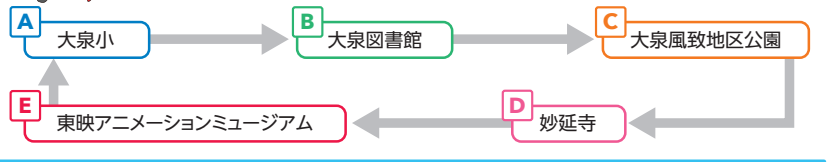

●大泉パティシエクラブ
大泉地域のお菓子作りの
プロフェッショナルたちが
スイーツを販売します。

©ABC-A・東映アニメーション

©2011練馬区ねり丸

無料でバスが巡回します(時刻表は練馬アニメーションサイトをご覧ください)