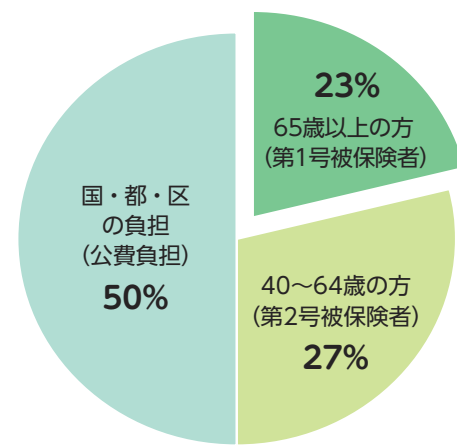

これからもねり丸が隊長になって、区民の皆さんと一緒に区の魅力を積極的に発信していきます。

アカウント名 ねり丸の<#ねりま推し>/@nerimaru_nerimaoshi

フォローはコチラ!

「ねり丸パンケーキ」「ねり丸ラテ」おいしかったねり!

牧野記念庭園に行ったねり!

65歳以上の方(第1号被保険者)の 介護保険料を改定

介護保険は、高齢社会を支える、なくてはならない制度です。40歳以上の方が納付する保険料などを財源として、介護を必要とする方が介護サービスを1~3割の料金負担で受けられます。

区は、3年ごとに策定する介護保険事業計画で必要な費用を見込んだ上で、介護保険料を定めています。高齢者人口の増加に伴う利用者の増加などにより、第9期(令和6~8年度)の介護保険料を、下表の通り改定します。 ※40~64歳の方の介護保険料は、加入している医療保険者が定める計算式により算定します。

問合せ 介護保険課管理係 ☎5984-2863

介護保険料が上昇する背景 ~高齢者人口の増加により、介護サービスの費用も増加!

65歳以上の高齢者人口と 要介護認定者数の推計

高齢者人口の増加に伴い、サービスを必要とする方(要介護認定者)が増加します。

介護給付費の見込み

サービスを必要とする方の増加に伴い、必要な費用が増えていきます。

財源の負担割合 (6~8年度)

65歳以上の方の負担割合は23%となります。

介護保険料基準額の決まり方

$$\text{練馬区に必要な介護サービスの総費用} \times \text{65歳以上の方の負担分23\%} \div \text{練馬区に住む65歳以上の方の人数} = \text{練馬区の6~8年度の保険料の基準額}$$