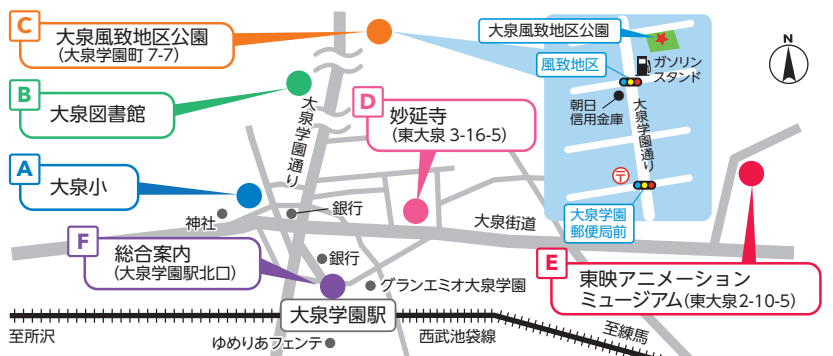

※いずれも事前に申し込みが必要で
す。電話で大泉図書館 ☎3921-
0991に申し込んでください。

©2005 映画ふたりは
プリキュアM製作委員会

C 大泉風致地区公園(大泉学園町商店会)

●キャラクターショー
①わんだふるぷりきゅあ!…12:30から
②爆上戦隊ブンブンジャー…15:00から

●大泉パティシエクラブ
大泉地域のお菓子作りの
プロフェッショナルたちが
スイーツを販売します。

©ABC-A・東映アニメーション

©2011練馬区ねり丸

無料でバスが巡回します(時刻表は練馬アニメーションサイトをご覧ください)

D 妙延寺(大泉ゆめーてる商店街)

●キャラクターショー
①爆上戦隊ブンブンジャー…11:00から
②わんだふるぷりきゅあ!…15:30から
●でいっぴぐらんぷり2024
パンに合うソースのナンバーワンを決
めるグルメイベントです。

©テレビ朝日・東映AG・東映

E 東映アニメーションミュージアム

●おしりたんていがやってくる!
①11:00から
②13:00から
●「おしりたんてい」ARフォトイベント