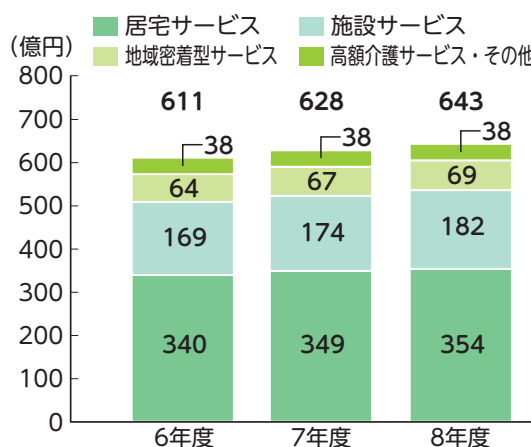

▶問合せ:広報戦略係 ☎5984-2693

皆さんのねりま推し220カ所を紹介!

デジタルマップ

デジタル冊子

区にゆかりのある12名の方のねりま推しを紹介!

練馬区出身のフリーアナウンサー宇賀なつみさんから!

こちらからご覧ください▶

Instagram ねり丸の<#ねりま推し>

これからもねり丸が隊長になって、区民の皆さんと一緒に区の魅力を積極的に発信していきます。

アカウント名 ねり丸の<#ねりま推し>/@nerimaru_nerimaoshi

フォローはコチラ!

「ねり丸パンケーキ」「ねり丸ラテ」おいしかったねり!

牧野記念庭園に行ったねり!

65歳以上の方(第1号被保険者)の 介護保険料を改定

介護保険は、高齢社会を支える、なくてはならない制度です。40歳以上の方が納付する保険料などを財源として、介護を必要とする方が介護サービスを1~3割の料金負担で受けられます。

区は、3年ごとに策定する介護保険事業計画で必要な費用を見込んだ上で、介護保険料を定めています。高齢者人口の増加に伴う利用者の増加などにより、第9期(令和6~8年度)の介護保険料を、下表の通り改定します。 ※40~64歳の方の介護保険料は、加入している医療保険者が定める計算式により算定します。

問合せ 介護保険課管理係 ☎5984-2863

介護保険料が上昇する背景 ~高齢者人口の増加により、介護サービスの費用も増加!

65歳以上の高齢者人口と 要介護認定者数の推計

高齢者人口の増加に伴い、サービスを必要とする方(要介護認定者)が増加します。

介護給付費の見込み

サービスを必要とする方の増加に伴い、必要な費用が増えていきます。

財源の負担割合 (6~8年度)

65歳以上の方の負担割合は23%となります。

介護保険料基準額の決まり方

$$\text{練馬区に必要な介護サービスの総費用} \times \text{65歳以上の方の負担分23\%} \div \text{練馬区に住む65歳以上の方の人数} = \text{練馬区の6~8年度の保険料の基準額}$$