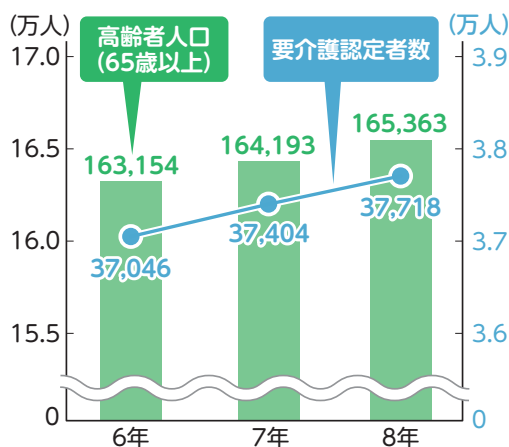

▶問合せ:広報戦略係 ☎5984-2693

皆さんのねりま推し220カ所を紹介!

デジタルマップ

デジタル冊子

区にゆかりのある12名の方のねりま推しを紹介!

練馬区出身のフリーアナウンサー宇賀なつみさんから!

こちらからご覧ください▶

Instagram ねり丸の<#ねりま推し>

これからもねり丸が隊長になって、区民の皆さんと一緒に区の魅力を積極的に発信していきます。

アカウント名 ねり丸の<#ねりま推し>/@nerimaru_nerimaoshi

フォローはコチラ!

「ねり丸パンケーキ」「ねり丸ラテ」おいしかったねり!

牧野記念庭園に行ったねり!

65歳以上の方(第1号被保険者)の 介護保険料を改定

介護保険は、高齢社会を支える、なくてはならない制度です。40歳以上の方が納付する保険料などを財源として、介護を必要とする方が介護サービスを1~3割の料金負担で受けられます。

区は、3年ごとに策定する介護保険事業計画で必要な費用を見込んだ上で、介護保険料を定めています。高齢者人口の増加に伴う利用者の増加などにより、第9期(令和6~8年度)の介護保険料を、下表の通り改定します。 ※40~64歳の方の介護保険料は、加入している医療保険者が定める計算式により算定します。

問合せ 介護保険課管理係 ☎5984-2863

介護保険料が上昇する背景 ~高齢者人口の増加により、介護サービスの費用も増加!

65歳以上の高齢者人口と 要介護認定者数の推計

高齢者人口の増加に伴い、サービスを必要とする方(要介護認定者)が増加します。

介護給付費の見込み

サービスを必要とする方の増加に伴い、必要な費用が増えていきます。

財源の負担割合 (6~8年度)

65歳以上の方の負担割合は23%となります。

介護保険料基準額の決まり方

$$\text{練馬区に必要な介護サービスの総費用} \times \text{65歳以上の方の負担分23\%} \div \text{練馬区に住む65歳以上の方の人数} = \text{練馬区の6~8年度の保険料の基準額}$$