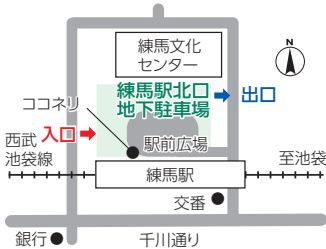

古着・古布の臨時回収

透明か半透明の袋に入れ、口を閉じてお持ちください。雨天でも回収します。▶**問合せ**:リサイクル推進係 ☎5984-1097

◎回収できるもの…衣類、タオル、毛布、カーテン、シーツなど
✕回収できないもの…ゴム・ビニール製の衣類、布団、マットレス、カーペット、綿の入っているもの、電線を使用しているもの(電熱式防寒服・電動ファン付き衣類)など

日時	場所
5/19日 6/9日	9:00~11:00 関町図書館
	10:00~12:00 豊溪小
	13:00~15:00 早宮区民事務所
	14:00~16:00 練馬区医師会医療健診センター
5/26日 6/23日	9:00~11:00 大泉学園町福祉園
	10:00~12:00 石神井台みどり地域集会所
	12:00~15:00 光が丘区民センター1階
	13:00~15:00 旭町地域集会所
14:00~16:00 下石神井地区区民館	

※区立施設32カ所では、定期回収をしています。詳しくは、区ホームページをご覧ください。

朝霞駐屯地周辺が「注視区域」に指定されました

「重要土地等調査法」に基づき、朝霞駐屯地や朝霞高射教育訓練場、キャンプ朝霞を中心とした周囲おおむね1,000mの区域が「注視区域」として4月12日に指定され、5月15日(水)に施行する予定です。施行後、同区域内の土地・建物で防衛関係施設などの機能を阻害する行為が行われていないか内閣府が調査します。詳しくは、内閣府ホームページをご覧ください。

▶**問合せ**:内閣府重要土地等調査法コールセンター ☎0570-001-125(平日午前9時30分~午後5時30分)

駅前駐車場のご利用を

練馬駅北口地下駐車場

▶**営業時間**:24時間
▶**利用料金**:7:00~22:00…30分200円
22:00~7:00…60分100円
1日最大料金(0:00~24:00)1,800円
▶**問合せ**:駐車場管理事務所 ☎3557-5190

石神井公園ピアレスパーキング(石神井公園駅北口駐車場)