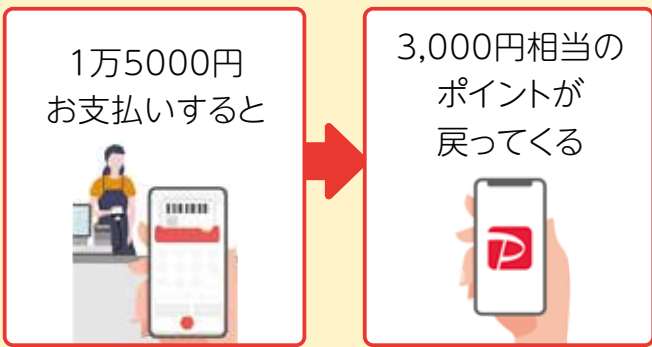

期間は6/1(木)~7/31(月)

PayPayポイント還元キャンペーン

物価上昇の影響を受けた区民や区内の店舗を応援するため、キャッシュレス決済サービス「PayPay」を利用したキャンペーンを実施します。期間中、PayPayを使って対象店舗で買い物をすると、支払額の最大20%のポイントが戻ってきます。

▶ 問合せ: 商工係 ☎5984-2675

PayPayとは?

スマートフォンのアプリを使って、代金の支払いができるサービスです。キャンペーンで付与されるポイントは、普段の買い物に1ポイント=1円相当として利用できます。

【PayPayアプリの問い合わせ先】

☎0120-990-634

ポイント付与の例

ポイント付与上限

- 支払い1回につき3,000ポイント
- 期間中1人1万ポイント

詳しくは、区ホームページをご覧ください▶

利用の流れ

STEP1 アプリをダウンロード