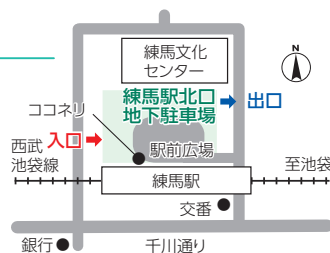

民生・児童委員 田中さん

活動に興味のある方は、ぜひご覧ください

民生・児童委員活動パネル展

活動の様子を写真やイラストで分かりやすく紹介します

- ▶ 日時: 5月10日(水)~16日(火)午前8時45分~午後8時(16日は午後3時まで)
- ▶ 場所: 区役所アトリウム

駅前駐車場のご利用を

練馬駅北口地下駐車場

- ▶ 営業時間: 24時間
- ▶ 利用料金: 7:00~22:00...30分200円
22:00~7:00...60分100円
1日最大料金(0:00~24:00)1,800円
- ▶ 問合せ: 駐車場管理事務所 ☎3557-5190

石神井公園ピアレスパーキング (石神井公園駅北口駐車場)

- ▶ 営業時間: 24時間
- ▶ 利用料金: 7:00~23:00...15分100円
23:00~7:00...60分100円
1日最大料金(0:00~24:00)1,600円
- ▶ 問合せ: 駐車場管理事務所 ☎5910-3981

練馬駅北口地下駐車場・石神井公園ピアレスパーキングでは、オートバイ(50cc超)も駐車できます。詳しくは、各駐車場管理事務所へお問い合わせください。▶ 区の担当: 安全対策係