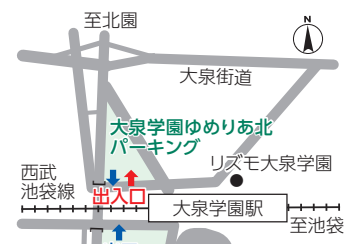

石神井公園ピアレスパーキング (石神井公園駅北口駐車場)

- ▶ 営業時間: 24時間
- ▶ 利用料金: 7:00~23:00...15分100円
23:00~7:00...60分100円
1日最大料金(0:00~24:00)1,600円
- ▶ 問合せ: 駐車場管理事務所 ☎5910-3981

練馬駅北口地下駐車場・石神井公園ピアレスパーキングでは、オートバイ(50cc超)も駐車できます。詳しくは、各駐車場管理事務所へお問い合わせください。▶ 区の担当: 安全対策係

大泉学園ゆめりあ北パーキング (大泉学園駅北口駐車場)

- ▶ 営業時間: 7:00~23:00
- ▶ 利用料金: 15分100円
1日最大料金(7:00~23:00)1,600円
1泊(23:00~7:00)800円
- ▶ 問合せ: 駐車場管理事務所 ☎5933-1711

大泉学園ゆめりあ南パーキング (大泉学園駅南口駐車場)

- ▶ 営業時間: 24時間
- ▶ 利用料金: 7:00~23:00...15分100円
23:00~7:00...60分100円
1日最大料金(0:00~24:00)1,600円
- ▶ 問合せ: 駐車場管理事務所 ☎5933-1711