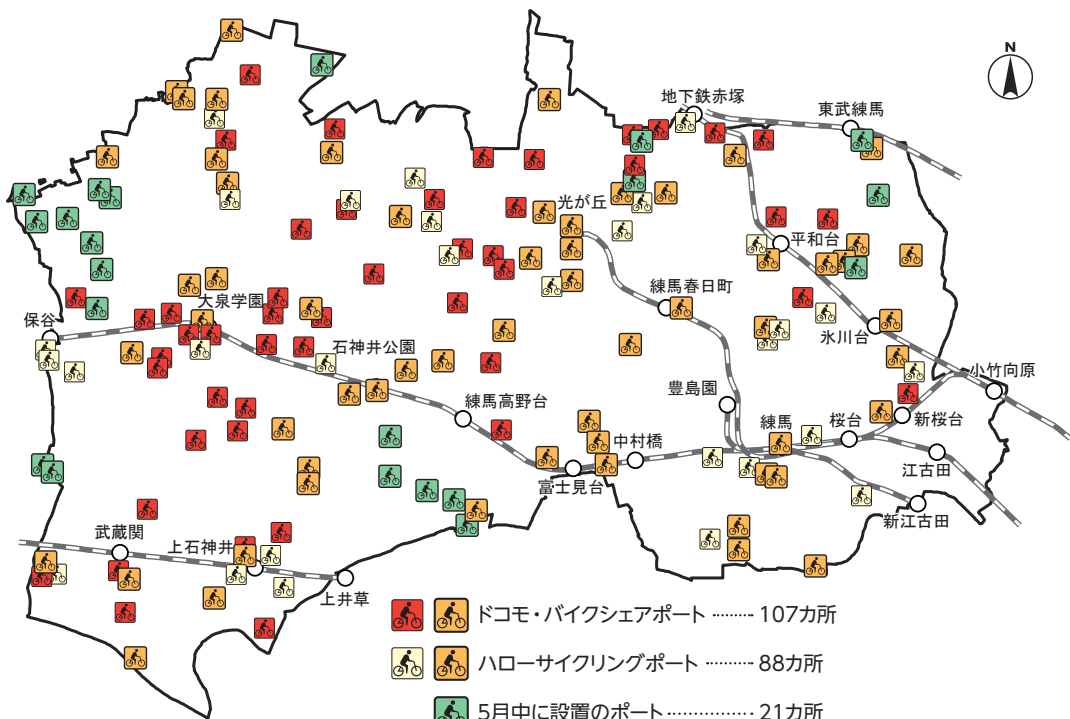

### 大泉地区 (〒178の地域)

場所	内容
児童館	東大泉 カップータップ
	西大泉 真つ暗宇宙を冒険だ!
	北大泉 キラキラスライムをつくろう!
地区区民館	大泉学園 レジンで作るキーホルダー
	東大泉 パターゴルフ
	南大泉 スライムをつくろう!
	西大泉 スーパーボールすくい

### 光が丘地区 (〒179の地域)

場所	内容
児童館	平和台 動物えさやりゲーム
	北町 北町カーサーキット
	北町 はるのひ クライミングウォールにチャレンジ!
	光が丘 スパイ大作戦~ゴムの巣をくぐってゴールを目指そう
	光が丘 なかよし なぞときツアー~消えたピッカリン
地区区民館	土支田 こくぼんであそぼう
	旭町北 キラキラスライムをつくろう!
	光が丘 パネルシアター「ぴーかぶー」、キャップを使ってヨーヨーをつくろう!
	田柄 作って飛ばそう!紙皿フリスビー
	春日町南 レインボーの大型玉入れおみくじ
	高松 「たかまつらんど」で忍者を学ぼう
	旭町南 ジャンボ的あて
	北町 ふわふわスライムをつくろう!
	北町第二 輪投げ
氷川台 ミニゲーム大会	
早宮 バルーンアートに挑戦しよう!	

## シェアサイクルがさらに便利に

好きな場所、好きな時間に利用できるシェアサイクルに乗って、新緑あふれるまちに出掛けませんか。

▶区の担当:自転車対策係

区内195カ所 /

### ポートの設置場所が増えました!