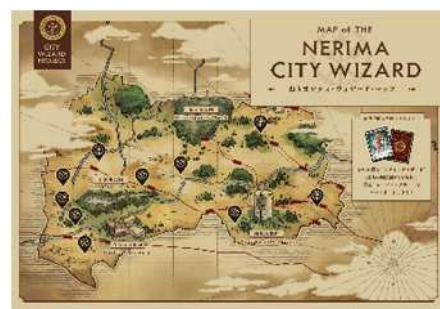

シティ・ウィザード・カードを作成・配布

区内で活躍する方を「シティ・ウィザード(まちの魔法使い)」としてオリジナルトレーディングカードを作成しました。

カードは、各店舗で配布します。カードに記載された合言葉を伝えると、店舗ごとのオリジナル特典が受けられます。

〔配布店舗〕10店舗 別紙1のとおり

〔配布枚数〕1店舗あたり500枚(なくなり次第終了)

魔法メニュー(イメージ)

ねり丸マグカップ(イメージ)

シティ・ウィザード・カード(10種類)

シティ・ウィザード・マップを配布

豊島園通りのオリジナル魔法メニューの提供店舗や魔法装飾のある店舗、シティ・ウィザード・カードの配布店舗などを紹介するマップを配布します。

〔配布期間〕2月1日から

〔配布場所〕ねりま・石神井の両観光案内所で配布予定

WEB版はこちら

シティ・ウィザード・マップ  
(PDFダウンロード可)

### “ねりまシティ・ウィザード・フェスティバル”を開催

26日(日)ねりまシティ・ウィザード・プロジェクトのイベントを開催します。

会場では、オリジナル魔法メニューの販売・出店のほか、シティ・ウィザード(まちの魔法使い)が登場するトークショーや謎解きゲーム、魔法をテーマにした音楽の生演奏など、家族で楽しめる内容を予定しています。

〔日時〕2月26日(日)10時~15時

〔開催場所〕平成つつじ公園(練馬駅中央北口から徒歩1分)