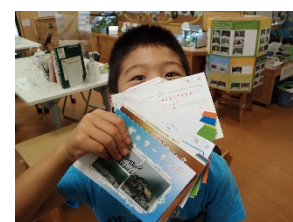

	<h2 style="text-align: center;">虫と人と植物のふかーい関係？ 中里郷土の森で「夏のむし×くさ展」を開催！</h2>
と き	8月29日（月）まで
と ころ	区立中里郷土の森（大泉町1-51-2）
<p>区立中里郷土の森では、8月29日まで、企画展「夏のむし×くさ展」を開催しています。</p> <p>今年のテーマは「生き物どうしのつながり」。虫捕り体験を通して、「人」・「虫」・「植物」それぞれの繋がりを知り、学ぶことで身近な自然環境に興味をもってもらうことが目的です。</p> <p>参加型企画「むしコレカード」では、虫捕りや展示のミッションに参加して、カードを入手し、たくさん集めると景品ももらえます。その他、生体展示やまちがいさがし、ハチの巣展示など、幅広い年齢のお子様楽しく遊んで学べる仕掛けがたくさんあります。</p> <p>中里郷土の森では、自然解説員が常駐しており、無料で道具の貸出しなど、来園者のサポートもしていますので、虫捕りが初めての親子にも安心して参加できます。</p> <p>コロナ禍で遠出できない今こそ身近な自然を楽しむチャンスです。ぜひこの夏は親子で虫捕りを楽しんでみてはいかがでしょうか。</p>	

▲チラシ

【企画展概要】

日 時：8月29日（月）まで 午前9時～午後5時（火曜休園）

料 金：無料

内 容：①参加型企画「むしコレカード」

虫捕りや展示に参加してカードを入手します。集めたカードの枚数に応じて、景品がもらえます。カード集めを通して、自然と生き物を観察したり、今まで知らなかった植物に触れたりするなど、新しい発見や学びに出会うことができるコンテンツです。

②生体展示・まちがいさがし・ハチの巣展示など

園内で見られる生き物や植物の生体展示をはじめ、まちがいさがしなど遊びながら参加できる展示、ハチの巣の構造について学べる実験展示などを行う予定です。大人向けの解説も用意されています。

▲イベントの様子

▲むしコレカード

【問合せ】練馬区 みどり推進課 施設係 電話：03-5984-1664