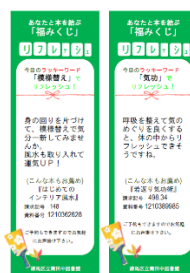

どんな本が入っているかは開けてからの楽しみ！新しい本との出会いとワクワク感をぜひ、味わってみてください。

【「本の福袋」概要】

配布開始日：12月13日(水)から順次配布開始 ※各館で開始日は異なります。

詳しくはこちら→<https://www.lib.nerima.tokyo.jp/>

実施図書館：光が丘、練馬、石神井、平和台、大泉、貫井、関町、  
稲荷山、小竹、南大泉、こどもと本のひろば、春日町、南田中(※)

※南田中は本の福袋ではなく、図書館員が  
おすすめる本が書かれたおみくじです。

配布数：1,550セット ※実施館合計数

費用：無料

申込：不要(先着順) ※福袋はなくなり次第終了します。

▲光が丘図書館

▲おみくじ(南田中)

▲福袋(平和台)

【福袋ならではの特典】

**特典1** 年末に本を借りると貸出期間が長くなる！

12月13日(水)から28日(木)の間に本を借りると、年末年始の休館日が貸出期間に含まれないため、通常よりも返却期限が1週間程度長く、じっくりと読書を楽しむことができます。

光が丘図書館(13日～)、練馬図書館(16日～)、石神井図書館・南大泉図書館(19日～)は、他館より先行して福袋を提供します。※光が丘図書館の子供向け福袋は1月5日から開始。