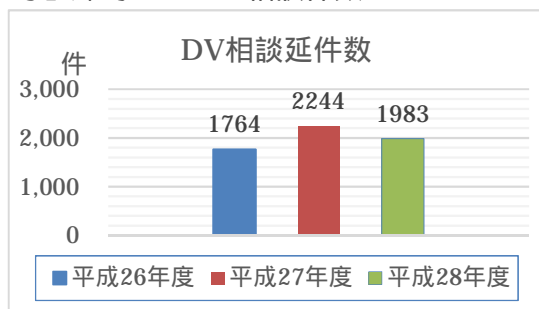

パネル展の様子

【パネル展概要】

デートDVなど10代・20代に向けた展示(20日まで)

- ・交際相手からの暴力(デートDV)の予防啓発教材のパネル
- ・若年層を対象とした性的な暴力(AV出演強要、JKビジネス)やネットトラブル(リベンジポルノ)などの防止に向けた啓発パネル

配偶者暴力についての展示(26日まで)

- ・配偶者暴力(DV)防止についてのパネル
- ・練馬区作成のDVカード(配偶者暴力相談支援啓発カード)の配布や相談窓口のご案内など、被害者や関係者が相談窓口等の必要な情報を入手できる。

デートDVパネル例

【参考】練馬区のDV相談件数について

平成26年度は5月からの11か月分

DVカード

【参考】練馬区のDV対策について

相談体制

配偶者暴力相談支援センター(区役所内、男女共同参画センターえーる相談室、各福祉事務所)

ねりまDV専用ダイヤル(03-5393-3434)