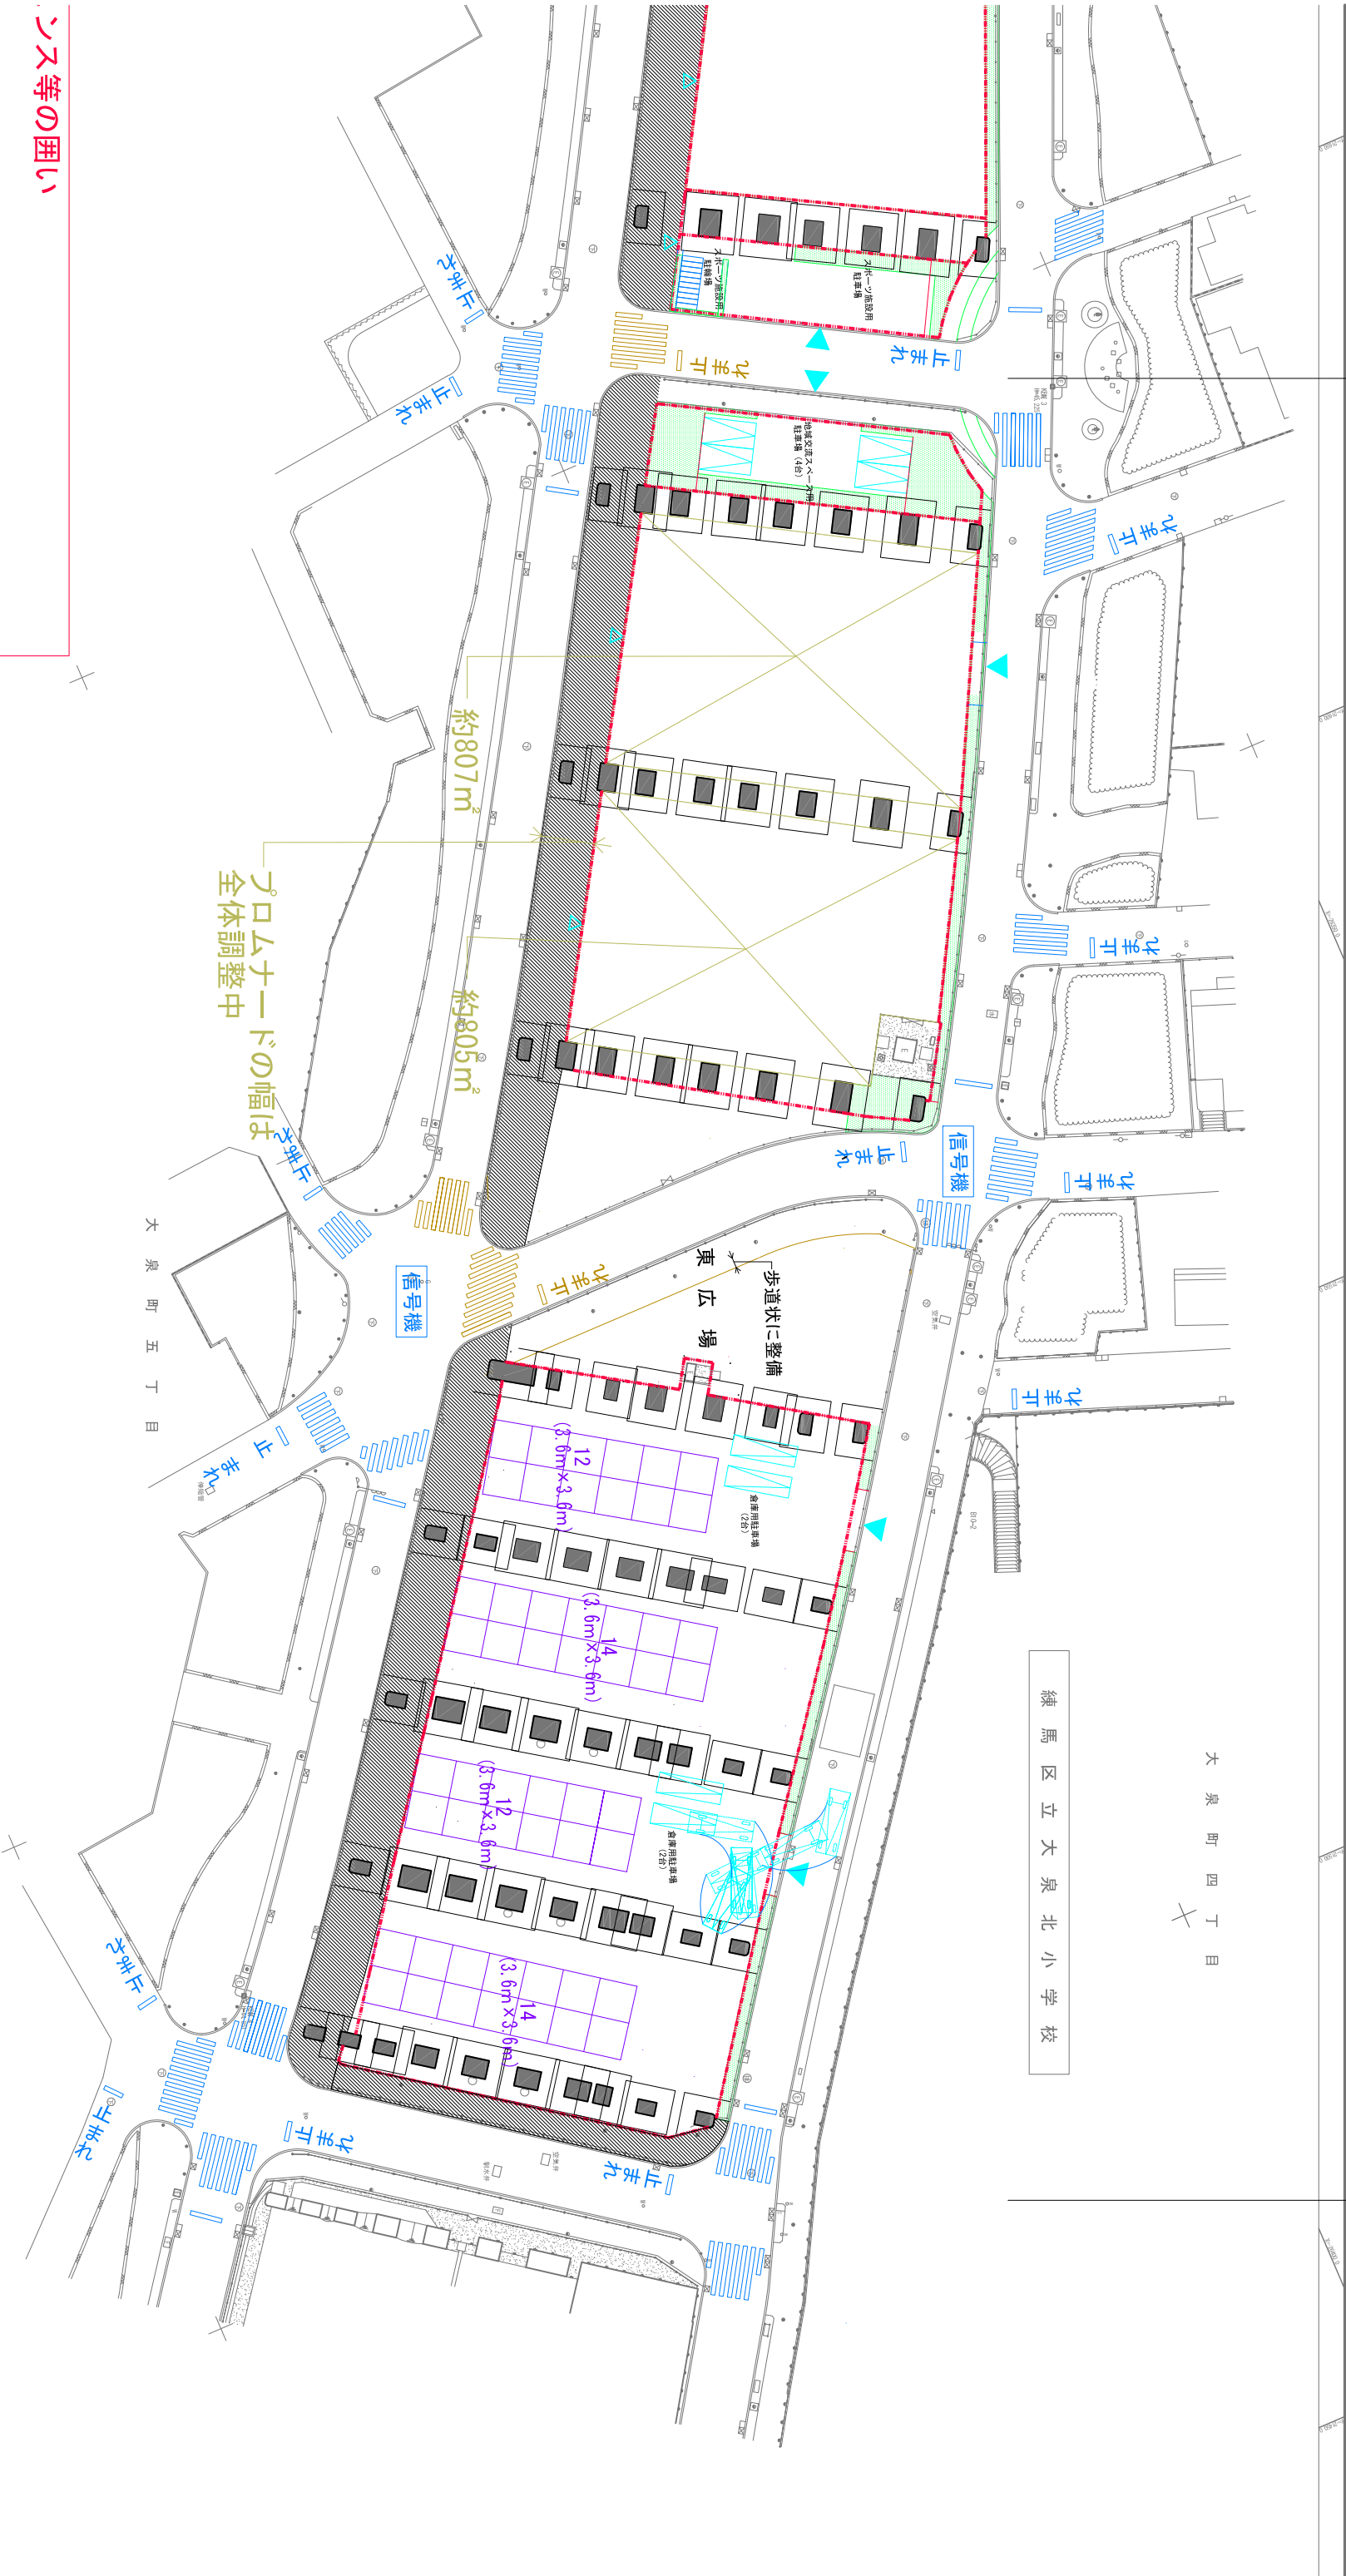

ーシ 地域交流スペースゾーン・倉庫ゾーン

路面表示等：横断歩道、「止まれ」、停止線、信号機の表記は
大まかな位置を記入したもので、実際とは異なります。