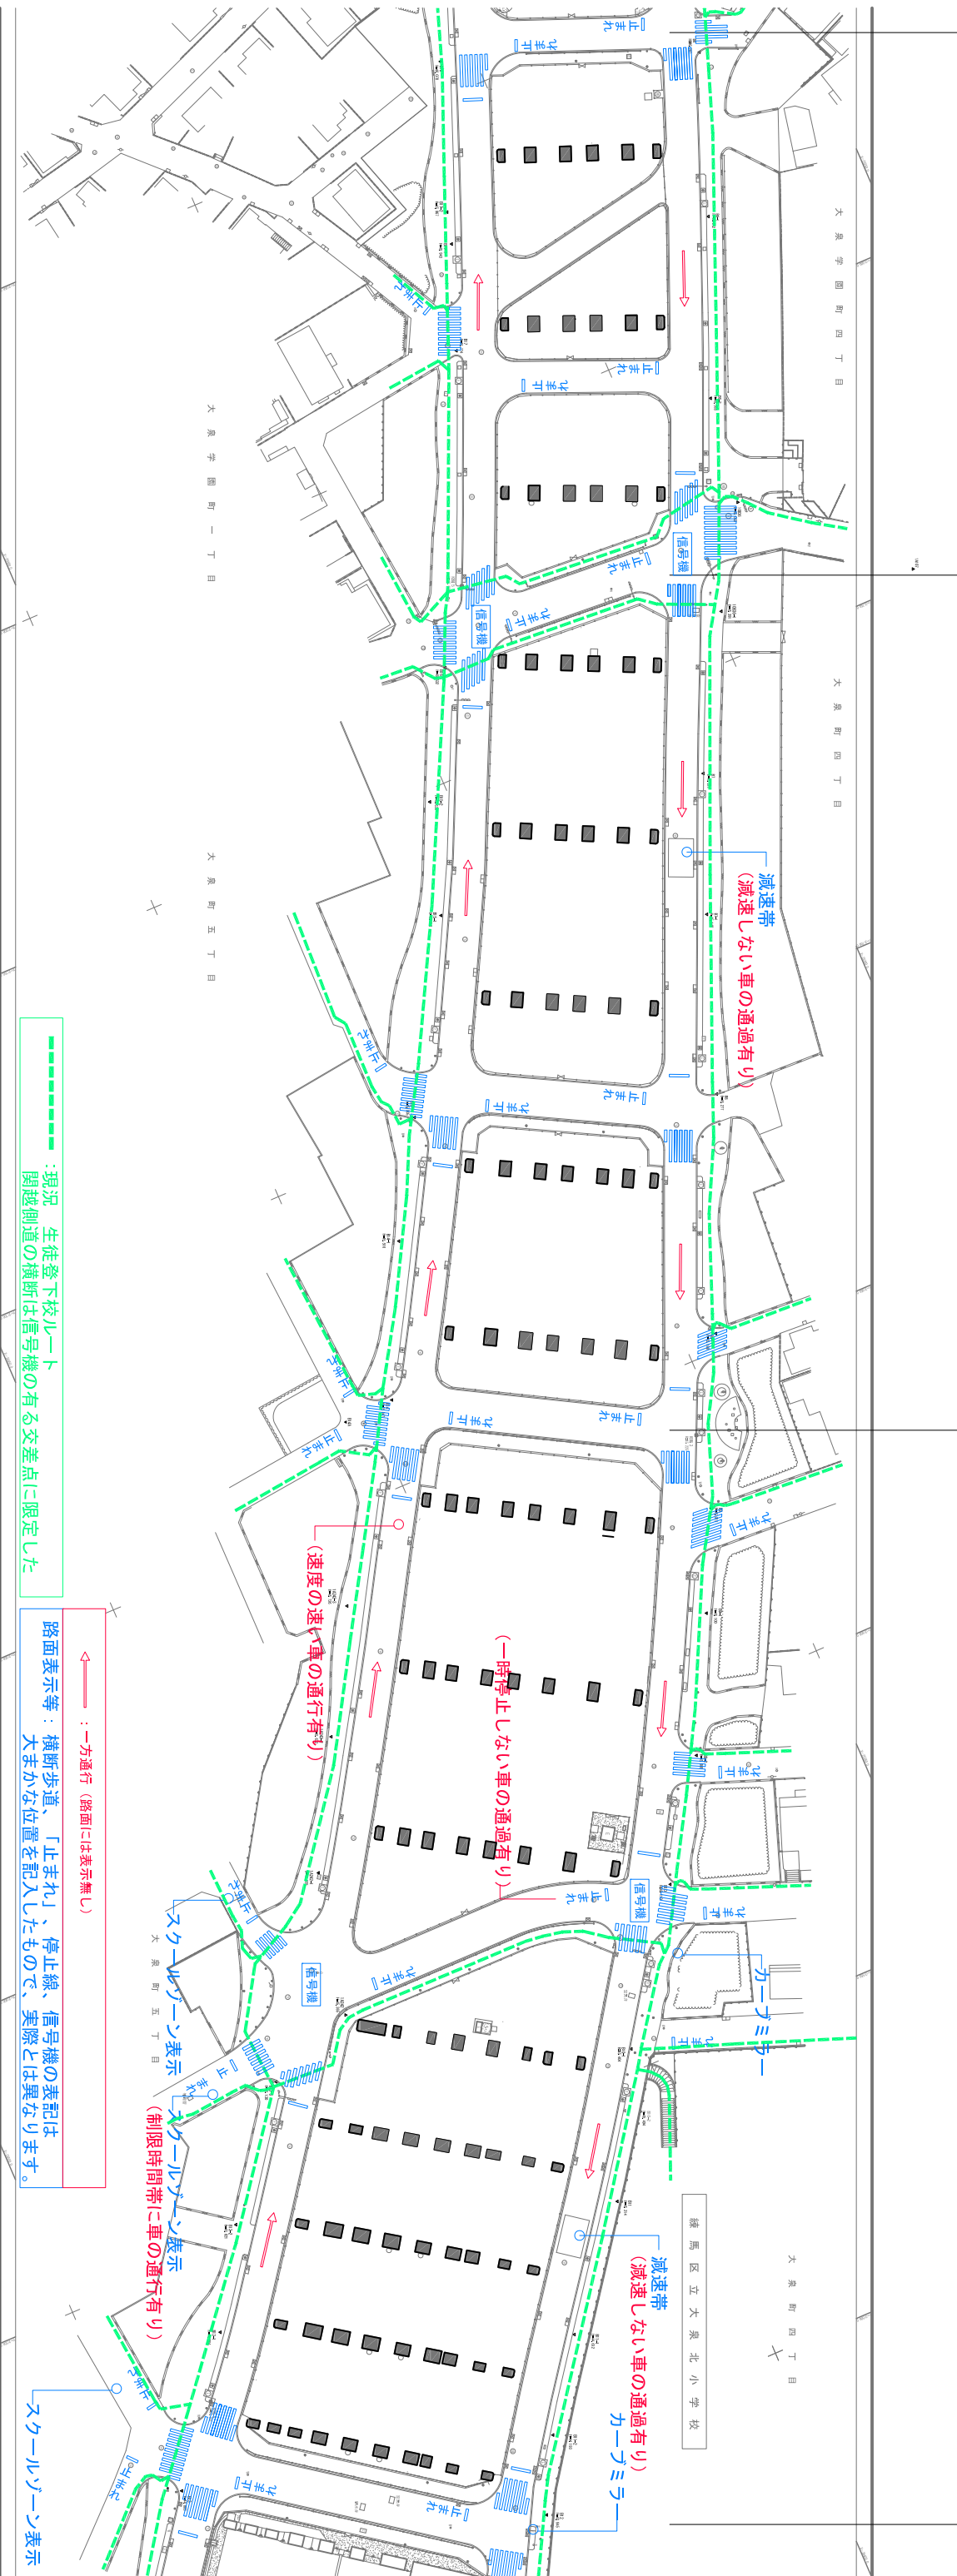

倉庫ゾーン

スポーツ関連スペースゾーン

地域交流スペースゾーン・倉庫ゾーン

倉庫ゾーン

スポーツ関連スペースゾーン

地域交流スペースゾーン・倉庫ゾーン

# スポーツ関連スペースゾーン

大泉町四丁目

関越高架下活用施設基本設計

株式会社 I N A 新建築研究所 Institute of New Architecture Inc.

施設検討図 A3 : S=1/400 A2 : S=1/300 A-03