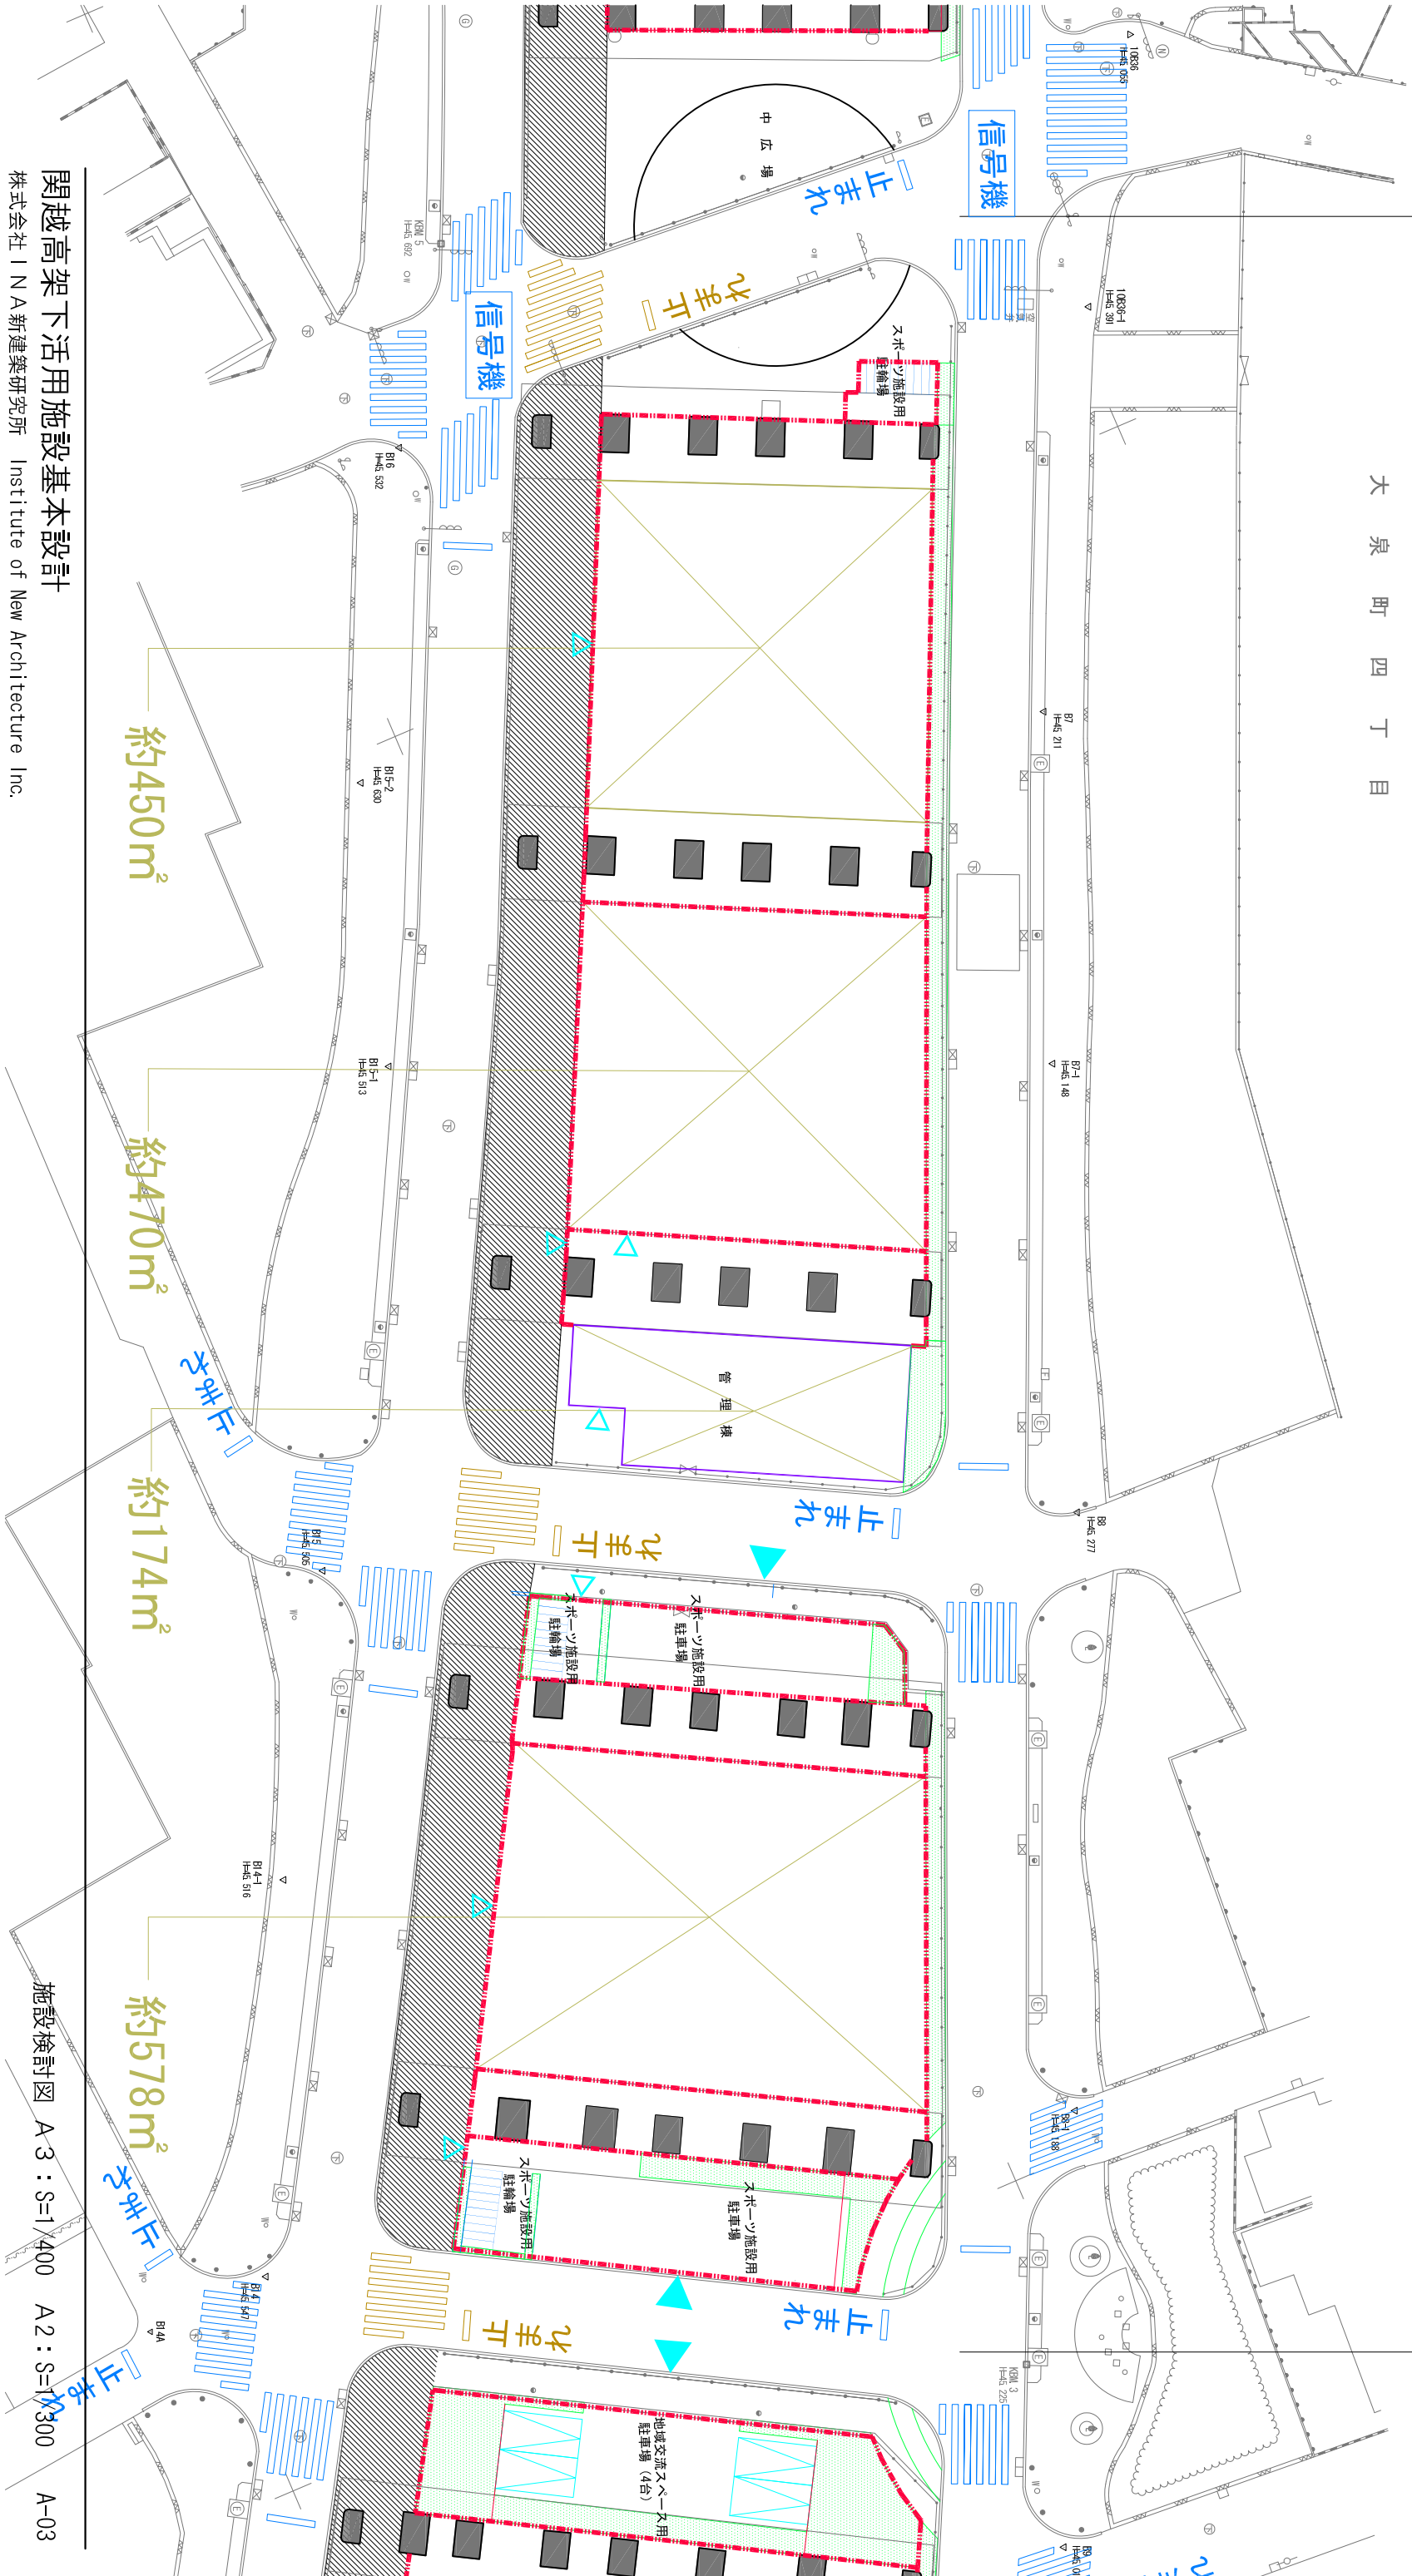

倉庫ゾーン

スポーツ関連スペースゾーン

地域交流スペースゾーン・倉庫ゾーン

倉庫ゾーン

スポーツ関連スペースゾーン

地域交流スペースゾーン・倉庫ゾーン

# スポーツ関連スペースゾーン

大泉町四丁目

関越高架下活用施設基本設計

株式会社 I N A 新建築研究所 Institute of New Architecture Inc.

施設検討図 A3 : S=1/400 A2 : S=1/300 A-03