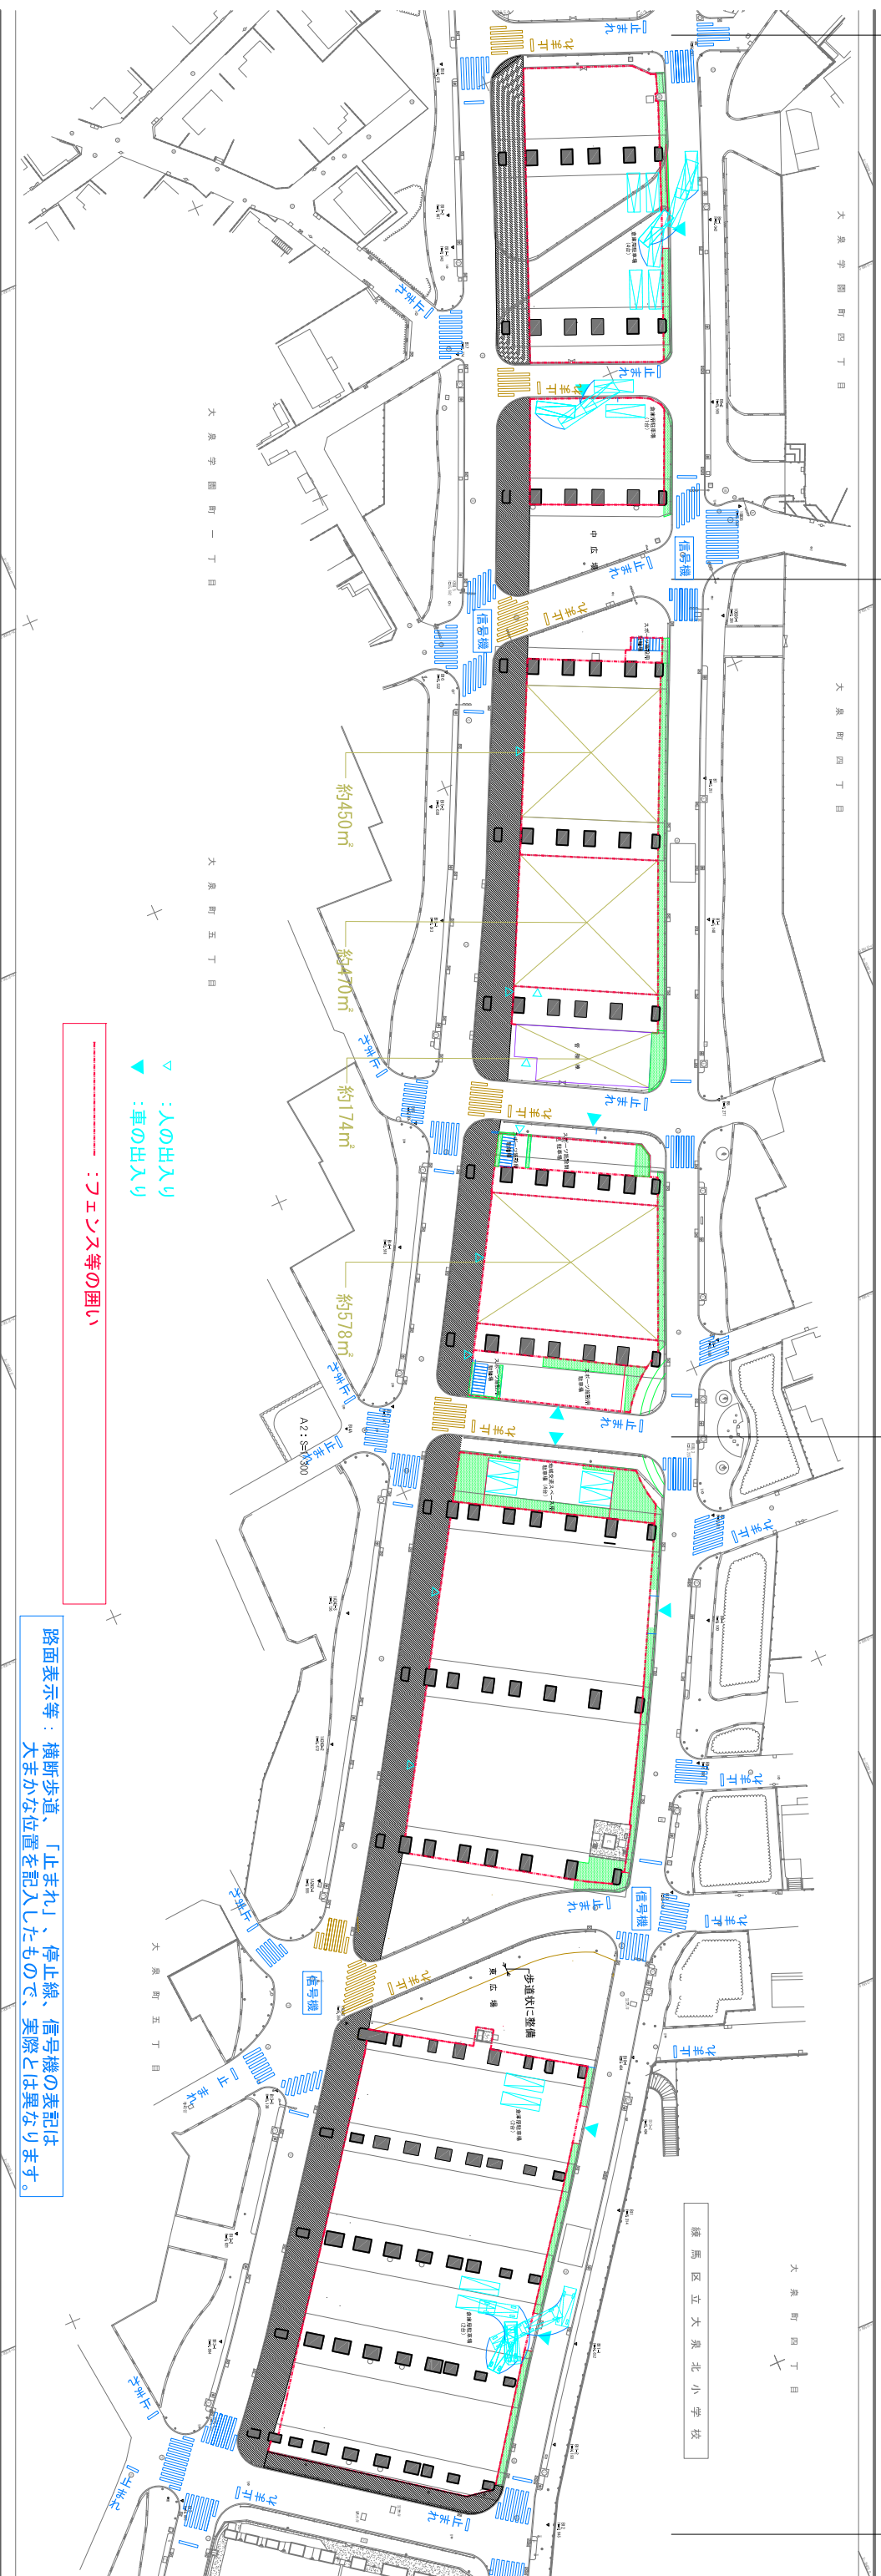

倉庫ゾーン

スポーツ関連スペースゾーン

地域交流スペースゾーン・倉庫ゾーン

倉庫ゾーン

スポーツ関連スペースゾーン

地域交流スペースゾーン・倉庫ゾーン

# スポーツ関連スペースゾーン

大泉町四丁目

関越高架下活用施設基本設計

株式会社 I N A 新建築研究所 Institute of New Architecture Inc.

施設検討図 A3 : S=1/400 A2 : S=1/300 A-03