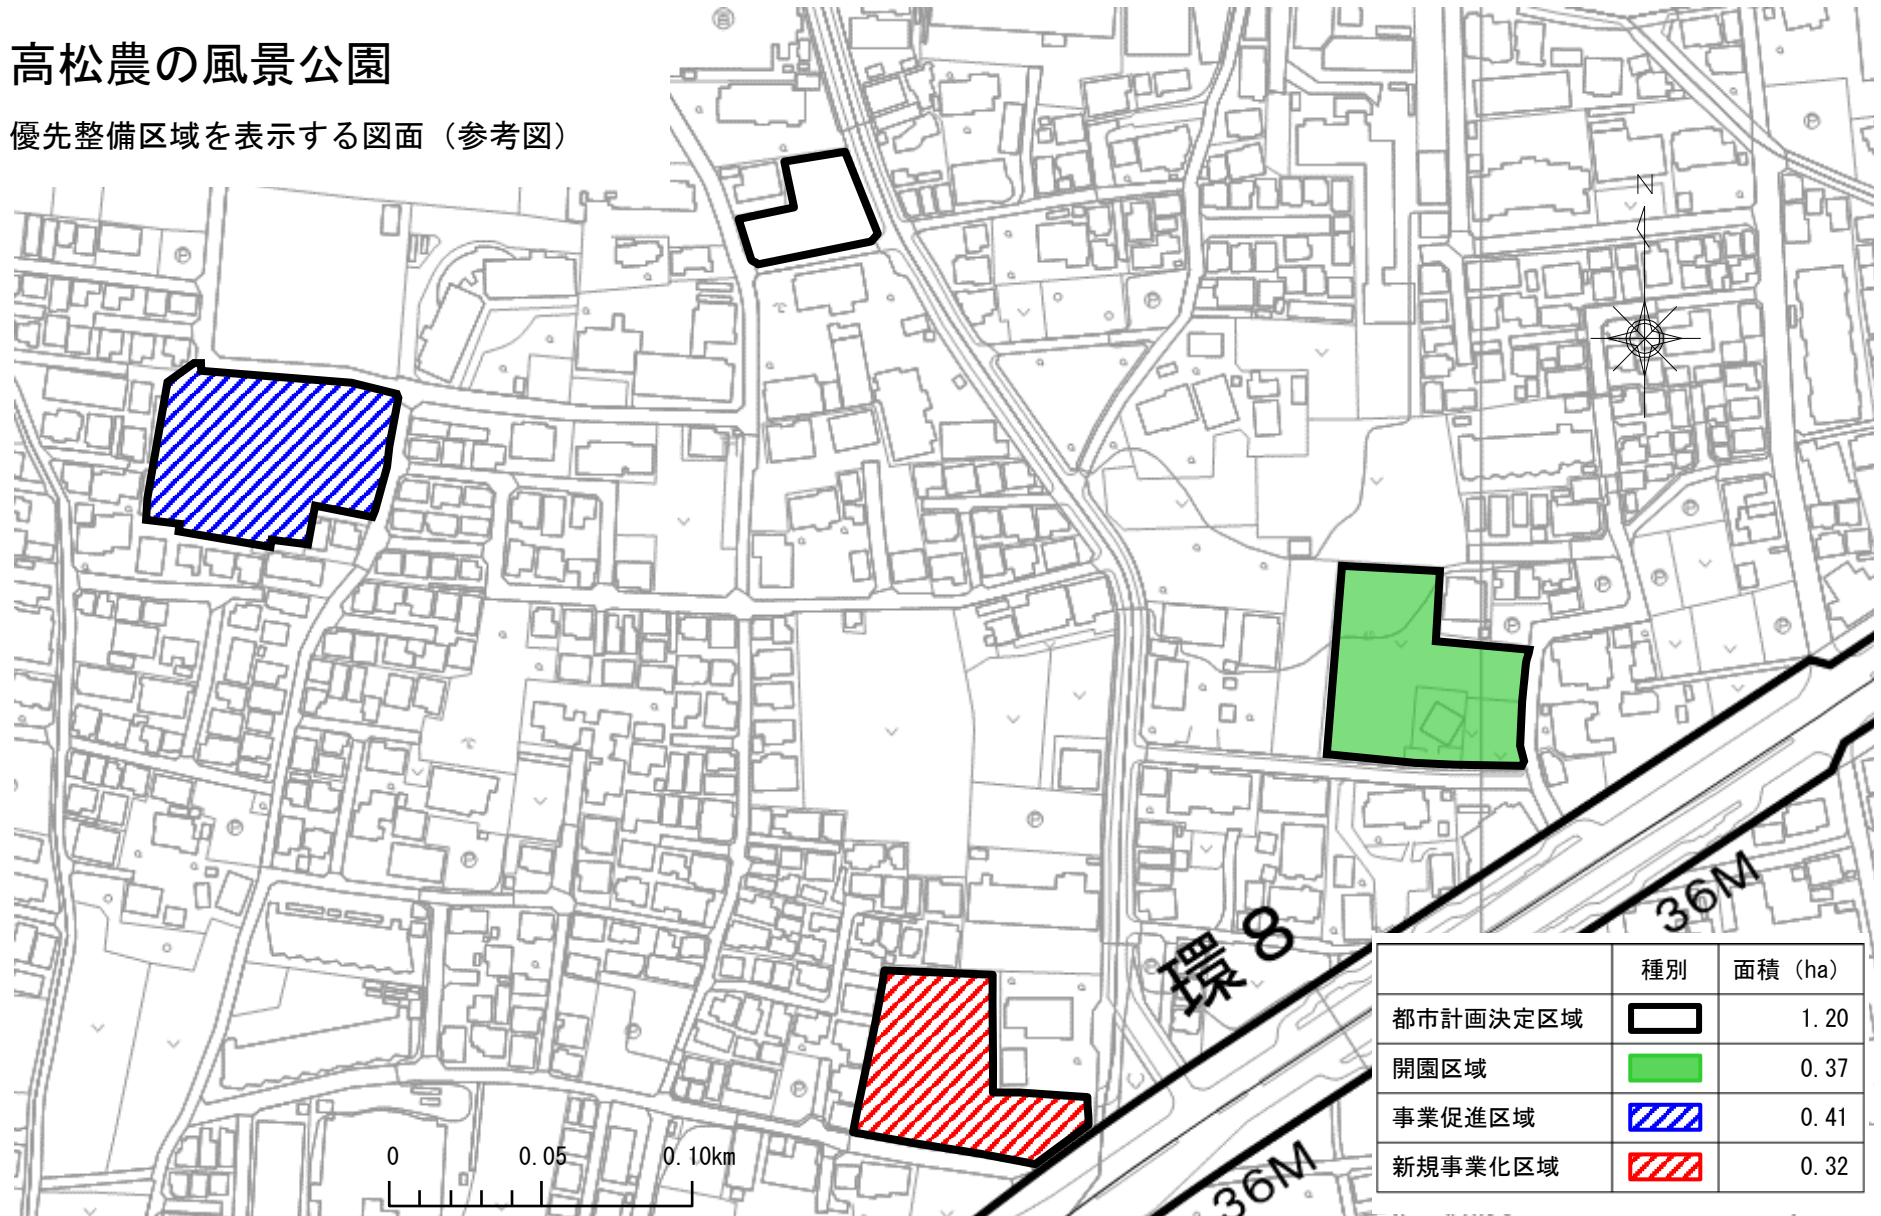

高松農の風景公園

優先整備区域を表示する図面（参考図）

この地図は、東京都知事の承認を受けて、東京都縮尺2,500分の1地形図を利用して作成したものである。（承認番号）3都市基交著第17号（承認番号）3都市基街都第114号、令和3年6月30日