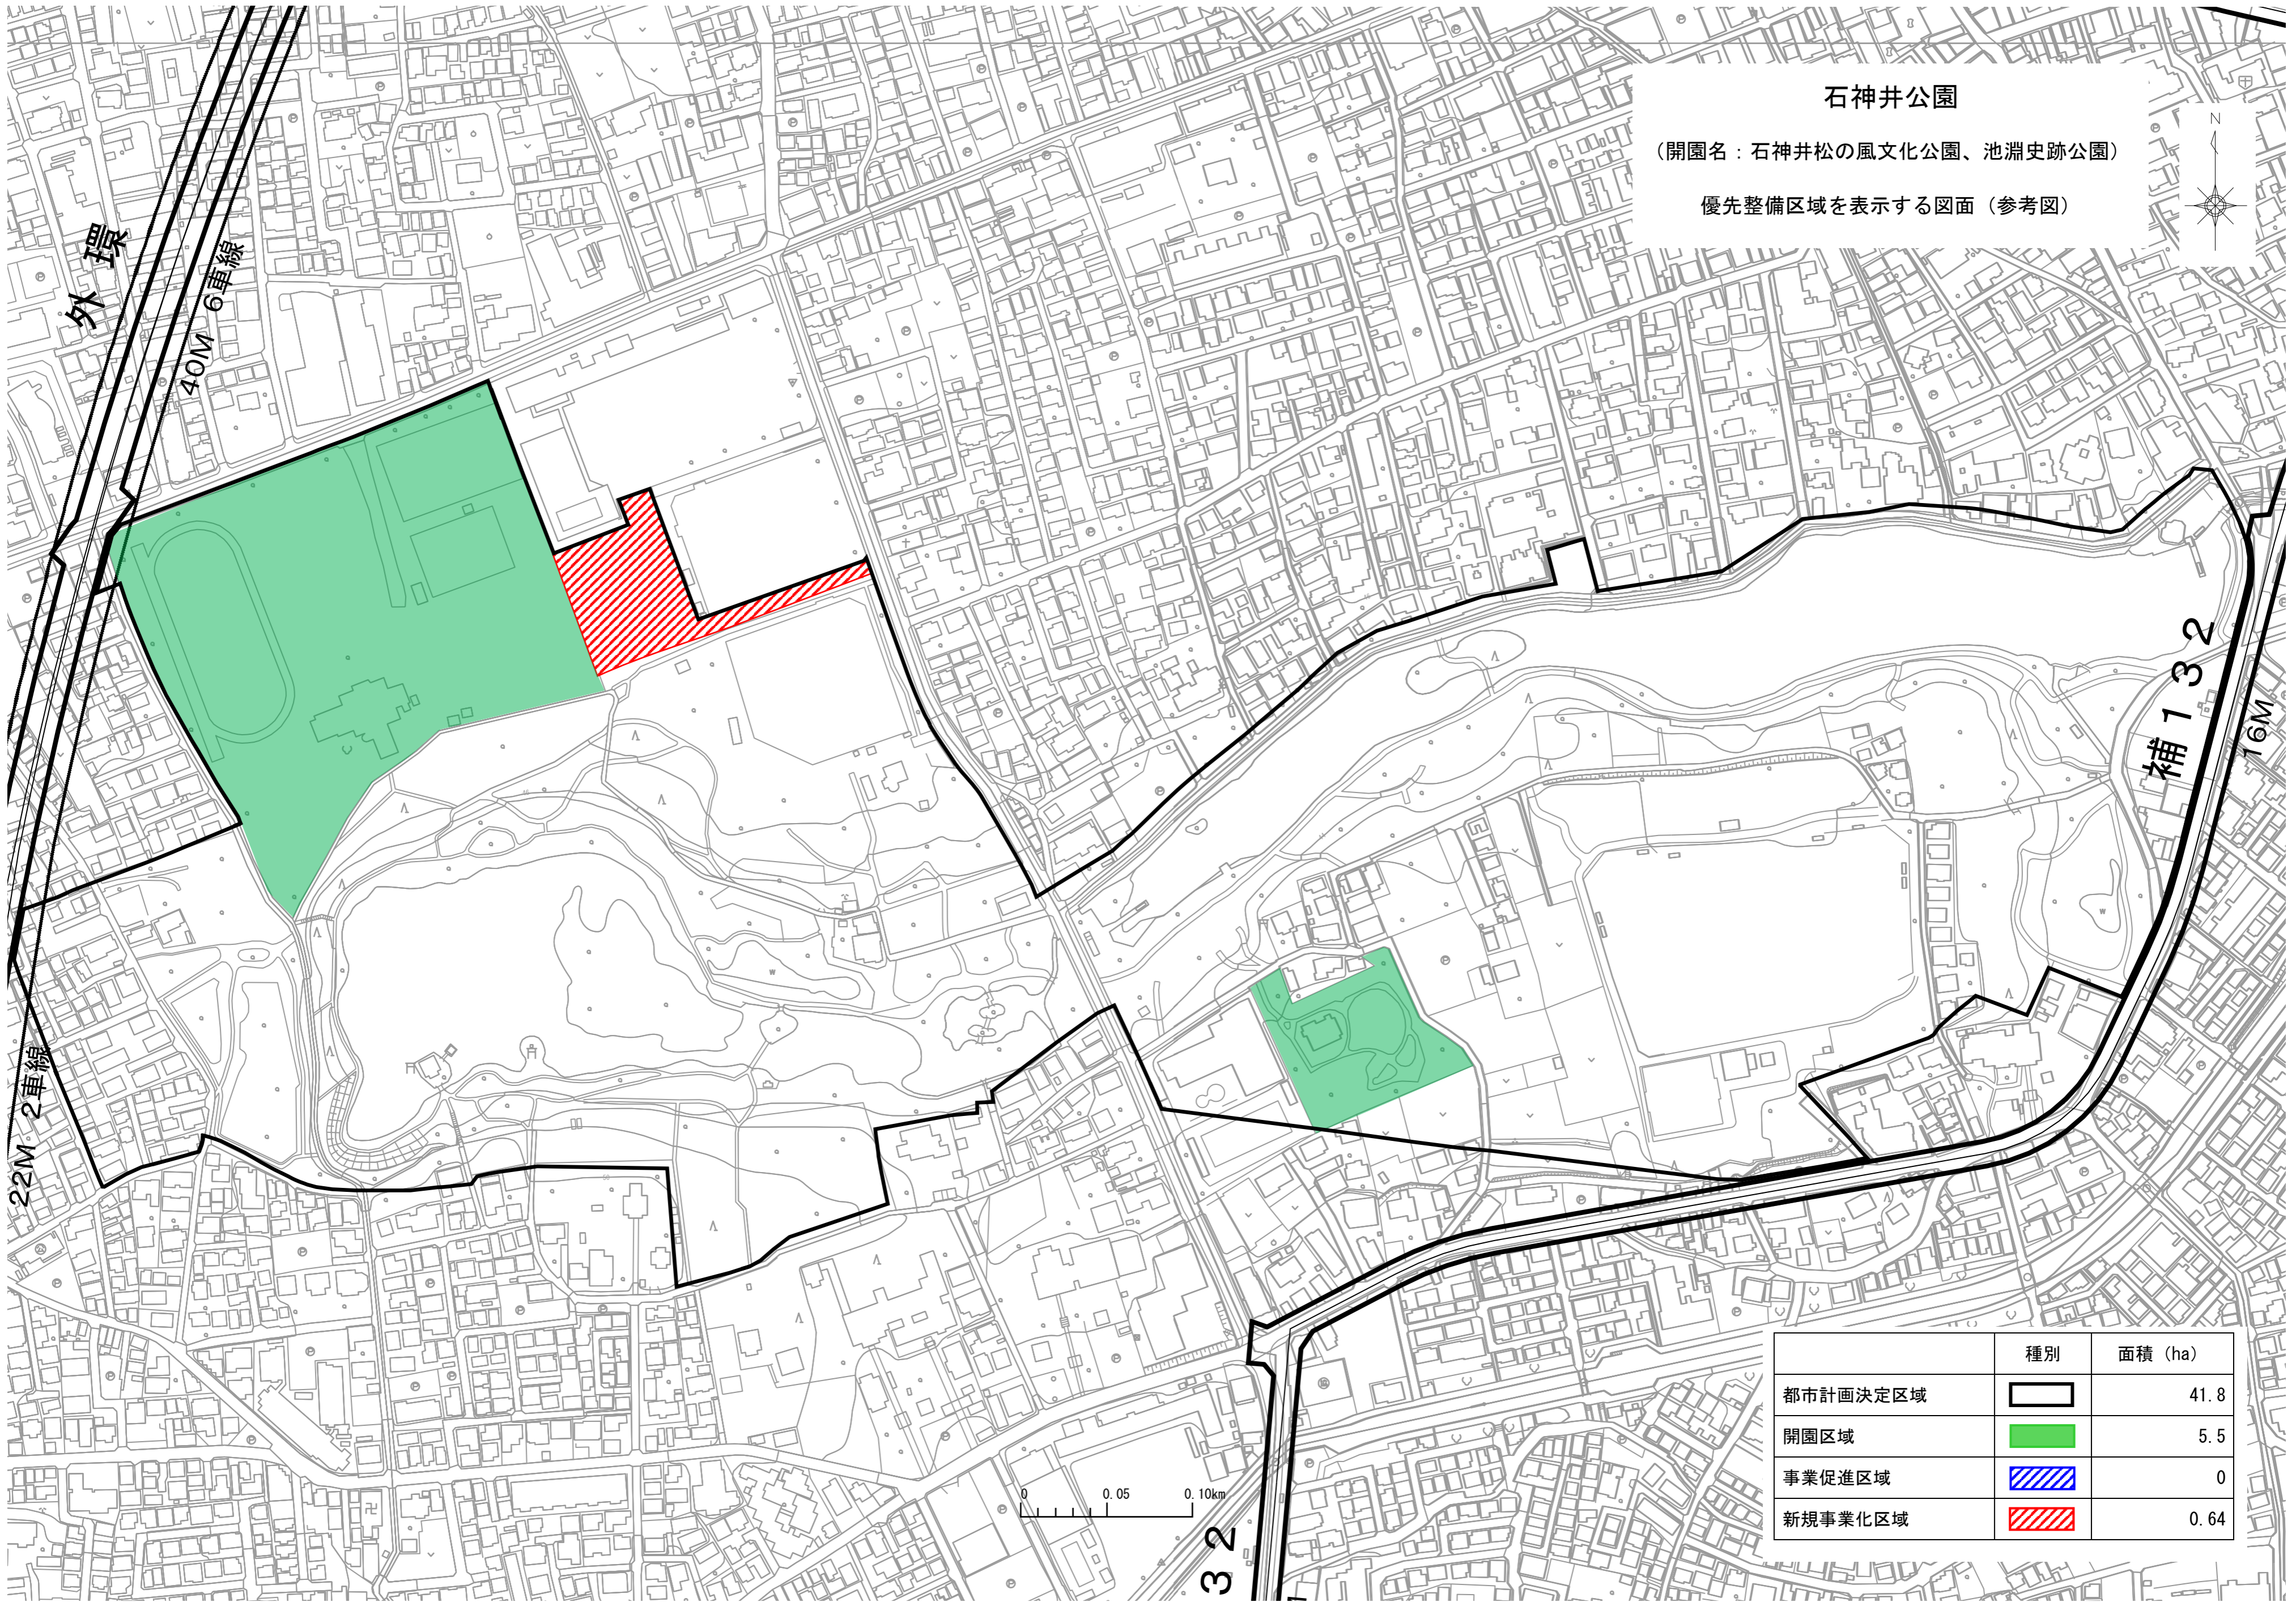

# 石神井公園

(開園名：石神井松の風文化公園、池淵史跡公園)

優先整備区域を表示する図面（参考図）

	種別	面積 (ha)
都市計画決定区域		41.8
開園区域		5.5
事業促進区域		0
新規事業化区域		0.64

この地図は、東京都知事の承認を受けて、東京都縮尺2,500分の1地形図を利用して作成したものである。(承認番号) 3都市基交著第17号  
(承認番号) 3都市基街都第27号、令和3年5月12日