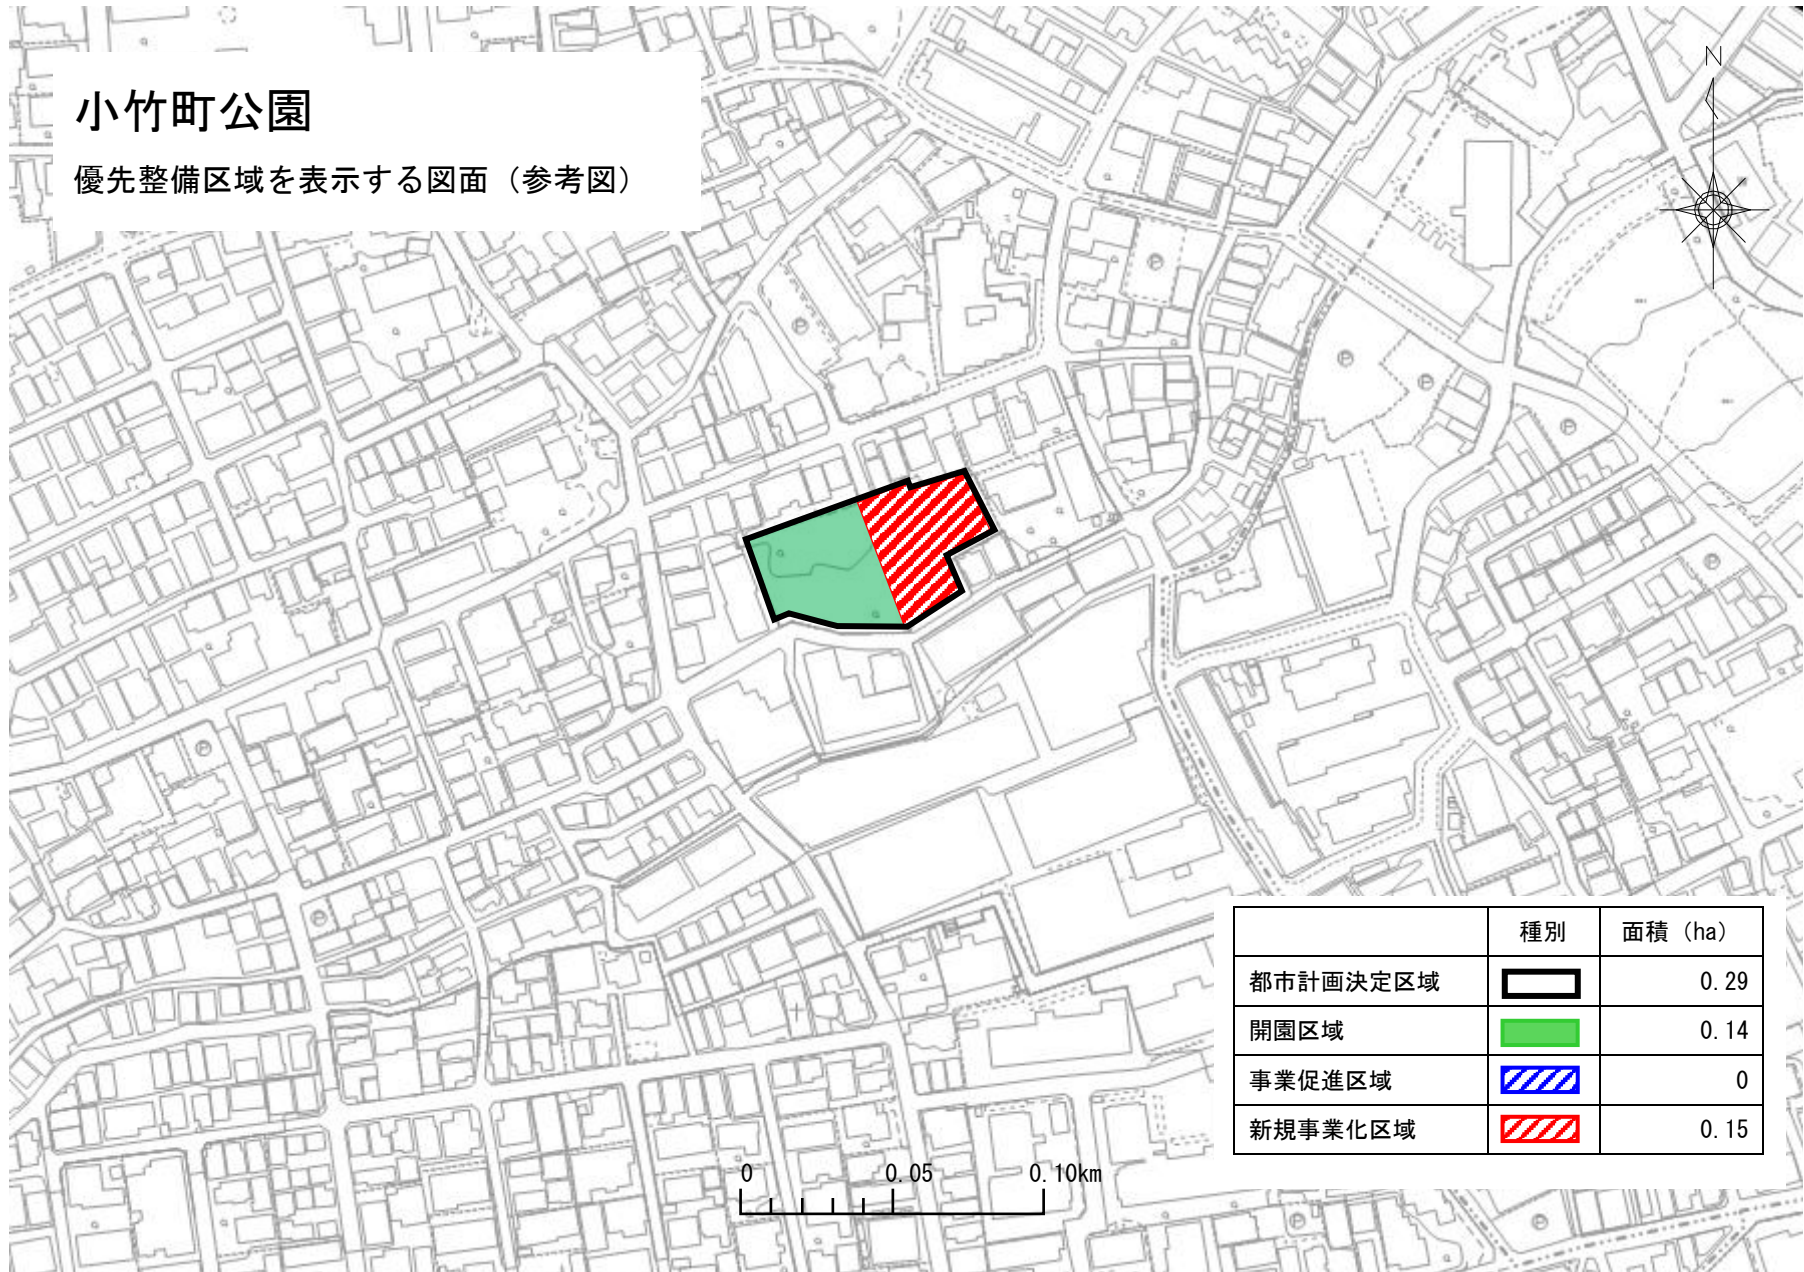

# 小竹町公園

優先整備区域を表示する図面（参考図）

この地図は、東京都縮尺 2,500 分の 1 の地形図を使用して作成したものである。（承認番号）MMT 利許第 04-120 号  
（承認番号）4 都市基街都第 36 号、令和 4 年 5 月 9 日